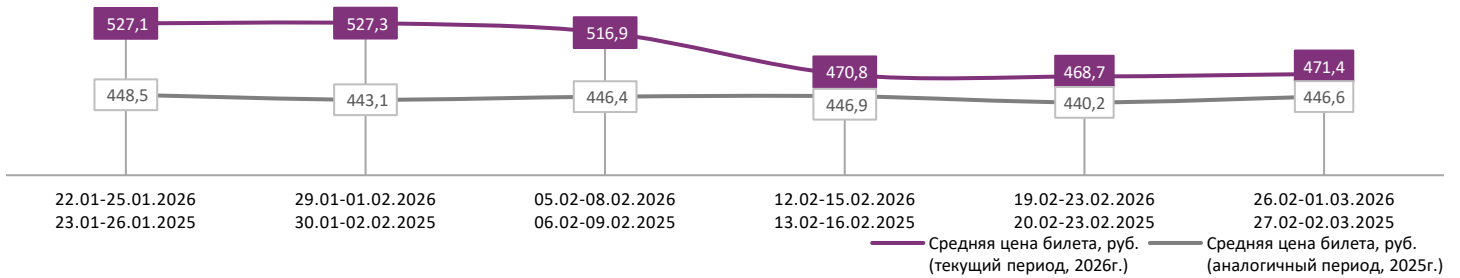

**ДИНАМИКА КОЛИЧЕСТВА ЗРИТЕЛЕЙ ПО УИКЕНДАМ**

**ДИНАМИКА СРЕДНЕЙ ЦЕНЫ БИЛЕТА ПО УИКЕНДАМ**

**Доля зрителей**

**Доля сеансов**

- Сказка о царе Салтане
- Красавица
- Малыш
- ГОРНИЧНАЯ
- Король и Шут. Навсегда
- Драники
- Чебурашка 2
- Рай под ногами матерей 2. Письмо матери
- Человек, который смеется
- КУТЮР
- Убежище
- Другие фильмы

Временные интервалы по времени начала сеанса считаются следующим образом: «Утро» - с 06:00 до 11:59, «День» - с 12:00 по 17:59, «Вечер» - с 18:00 по 23:59, «Ночь» - с 00:00 по 05:59.

Доля зрителей отдельного фильма рассчитывается как соотношение количества проданных билетов на сеансы фильма в указанный период к количеству проданных билетов на все сеансы фильмов, демонстрируемых в аналогичный временной промежуток.

Доля сеансов отдельного релиза рассчитывается как соотношение количества состоявшихся сеансов фильма в указанный период к количеству состоявшихся сеансов всех фильмов, демонстрируемых в аналогичный временной промежуток.