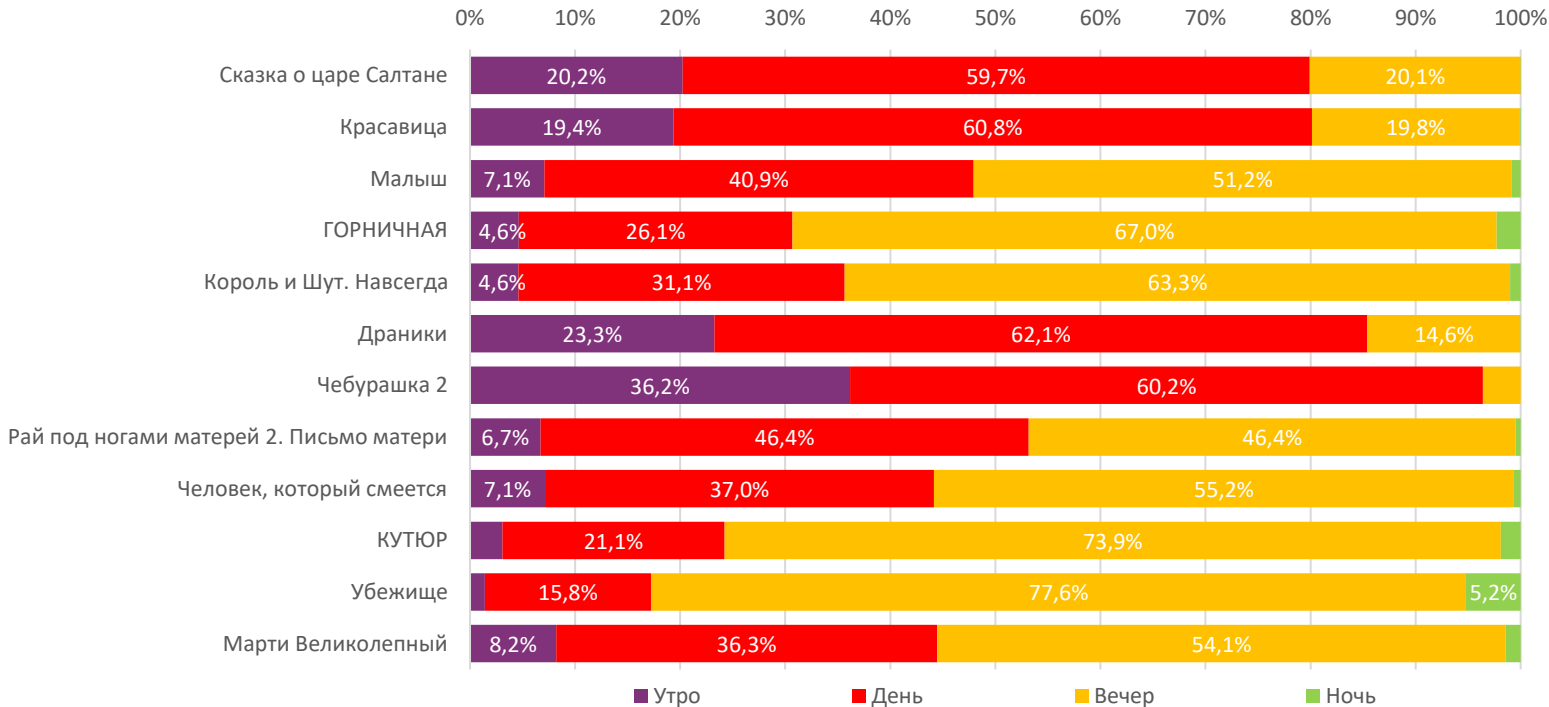

Распределение сеансов фильмов ТОП-12 по времени показа

ТОП-12 фильмов по наработке на сеанс

№	Название фильма	Количество сеансов	Наработка, зрителей	В % от средней наработки на сеанс
1	Царевна-лягушка 2	66	50	323,9%
2	Сказка о царе Салтане	24 392	24	154,8%
3	Наум. Предчувствия	57	23	145,5%
4	Рай под ногами матерей 2. Письмо матери	1 264	23	145,0%
5	Здесь был Юра	267	22	142,0%
6	Апокалипсис Сегодня	64	21	134,1%
7	Гренландия 2: Миграция	69	17	110,8%
8	Чебурашка 2	1 775	17	110,8%
9	ГОРНИЧНАЯ	4 013	17	110,5%
10	Куулэй. От Кэмэ (Праздник сенокоса)	156	17	110,5%
11	Сеть	179	17	109,7%
12	Марті Великолепный	976	17	109,2%

16 - средняя наработка на сеанс (зрителей на сеанс) в отчетном периоде.

Нарработка на сеанс (зрителей на сеанс) представляет собой показатель среднего количества зрителей, присутствовавших на одном сеансе фильма, и рассчитывается как отношение количества проданных билетов к количеству состоявшихся сеансов за период.