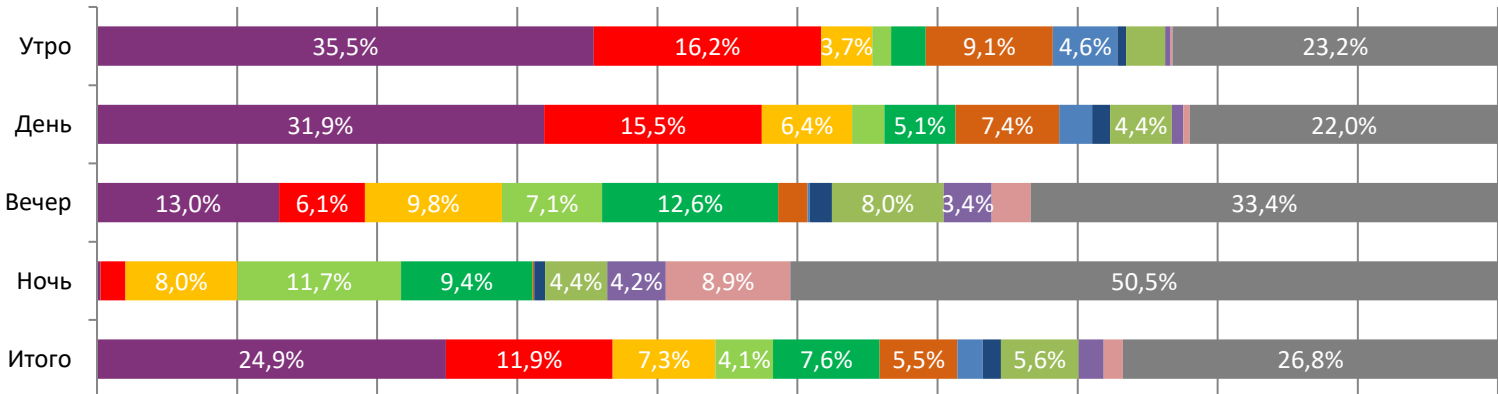

**ДИНАМИКА КОЛИЧЕСТВА ЗРИТЕЛЕЙ ПО УИКЕНДАМ**

**ДИНАМИКА СРЕДНЕЙ ЦЕНЫ БИЛЕТА ПО УИКЕНДАМ**

**Доля зрителей**

**Доля сеансов**

- Сказка о царе Салтане
- Красавица
- Малыш
- ГОРНИЧНАЯ
- Король и Шут. Навсегда
- Драники
- Чебурашка 2
- Рай под ногами матерей 2. Письмо матери
- Человек, который смеется
- КУТЮР
- Убежище
- Другие фильмы

Временные интервалы по времени начала сеанса считаются следующим образом: «Утро» - с 06:00 до 11:59, «День» - с 12:00 по 17:59, «Вечер» - с 18:00 по 23:59, «Ночь» - с 00:00 по 05:59.

Доля зрителей отдельного фильма рассчитывается как соотношение количества проданных билетов на сеансы фильма в указанный период к количеству проданных билетов на все сеансы фильмов, демонстрируемых в аналогичный временной промежуток.

Доля сеансов отдельного релиза рассчитывается как соотношение количества состоявшихся сеансов фильма в указанный период к количеству состоявшихся сеансов всех фильмов, демонстрируемых в аналогичный временной промежуток.