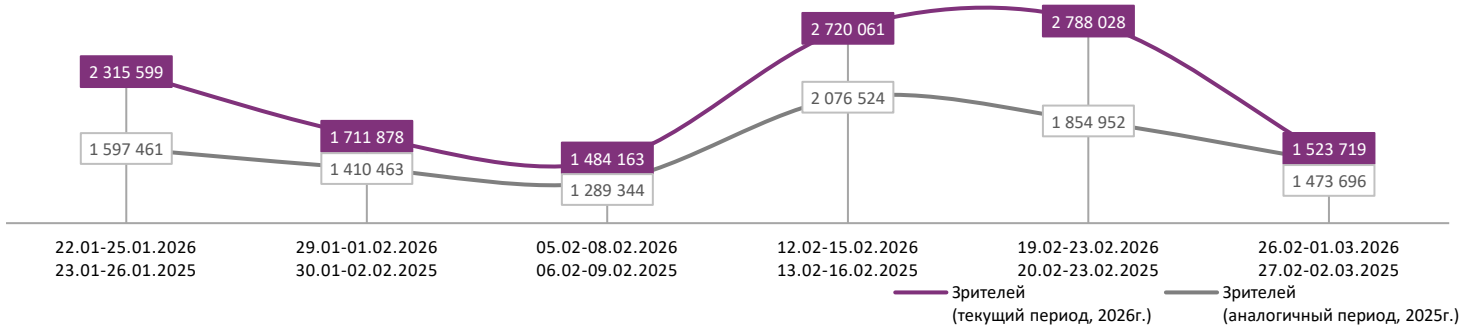

**ДИНАМИКА КОЛИЧЕСТВА ЗРИТЕЛЕЙ ПО УИКЕНДАМ**

**ДИНАМИКА СРЕДНЕЙ ЦЕНЫ БИЛЕТА ПО УИКЕНДАМ**

**Доля зрителей**

**Доля сеансов**

- Сказка о царе Салтане
- Красавица
- Малыш
- ГОРНИЧНАЯ
- Король и Шут. Навсегда
- Драники
- Чебурашка 2
- Рай под ногами матерей 2. Письмо матери
- Человек, который смеется
- КУТЮР
- Убежище
- Другие фильмы

Временные интервалы по времени начала сеанса считаются следующим образом: «Утро» - с 06:00 до 11:59, «День» - с 12:00 по 17:59, «Вечер» - с 18:00 по 23:59, «Ночь» - с 00:00 по 05:59.

Доля зрителей отдельного фильма рассчитывается как соотношение количества проданных билетов на сеансы фильма в указанный период к количеству проданных билетов на все сеансы фильмов, демонстрируемых в аналогичный временной промежуток.

Доля сеансов отдельного релиза рассчитывается как соотношение количества состоявшихся сеансов фильма в указанный период к количеству состоявшихся сеансов всех фильмов, демонстрируемых в аналогичный временной промежуток.