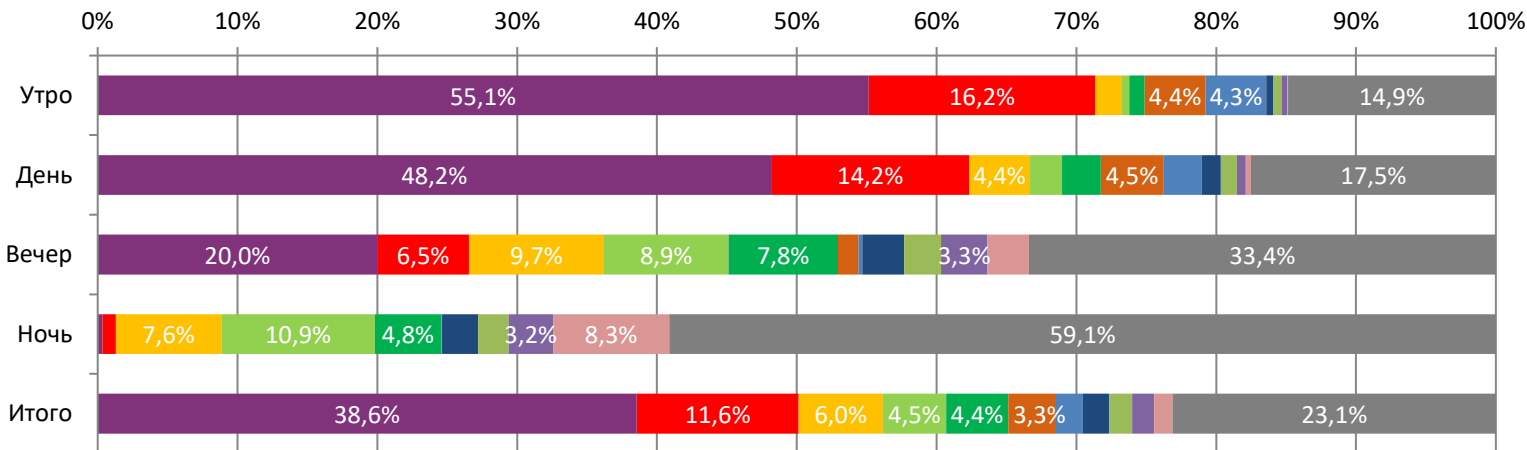

**ДИНАМИКА КОЛИЧЕСТВА ЗРИТЕЛЕЙ ПО УИКЕНДАМ**

**ДИНАМИКА СРЕДНЕЙ ЦЕНЫ БИЛЕТА ПО УИКЕНДАМ**

**Доля зрителей**

**Доля сеансов**

- Сказка о царе Салтане
- Красавица
- Малыш
- ГОРНИЧНАЯ
- Король и Шут. Навсегда
- Драники
- Чебурашка 2
- Рай под ногами матерей 2. Письмо матери
- Человек, который смеется
- КУТЮР
- Убежище
- Другие фильмы

Временные интервалы по времени начала сеанса считаются следующим образом: «Утро» - с 06:00 до 11:59, «День» - с 12:00 по 17:59, «Вечер» - с 18:00 по 23:59, «Ночь» - с 00:00 по 05:59.

Доля зрителей отдельного фильма рассчитывается как соотношение количества проданных билетов на сеансы фильма в указанный период к количеству проданных билетов на все сеансы фильмов, демонстрируемых в аналогичный временной промежуток.

Доля сеансов отдельного релиза рассчитывается как соотношение количества состоявшихся сеансов фильма в указанный период к количеству состоявшихся сеансов всех фильмов, демонстрируемых в аналогичный временной промежуток.