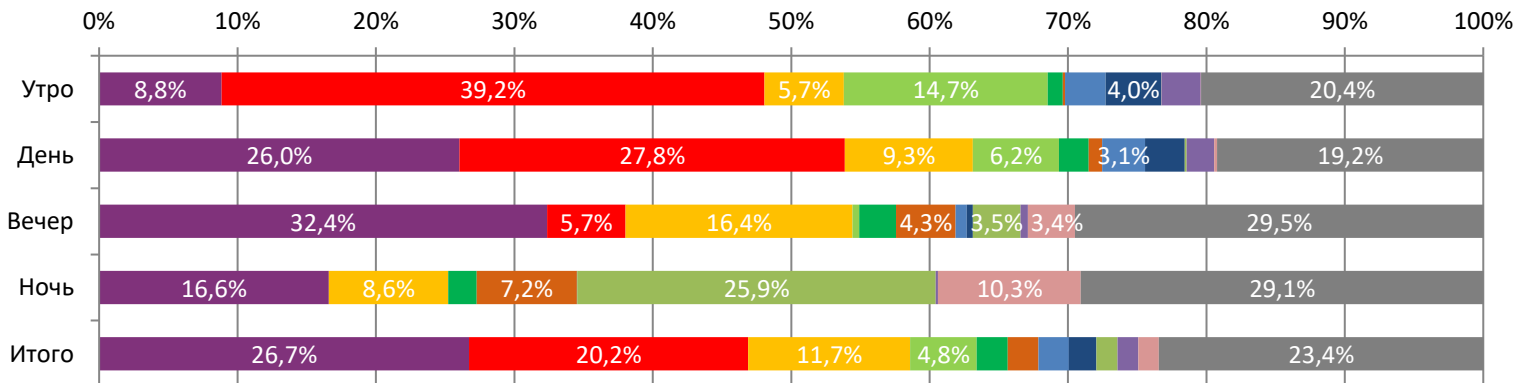

**ДИНАМИКА КОЛИЧЕСТВА ЗРИТЕЛЕЙ ПО НЕДЕЛЯМ**

**ДИНАМИКА СРЕДНЕЙ ЦЕНЫ БИЛЕТА ПО НЕДЕЛЯМ**

В период с 02 по 08 апреля 2026 года посещаемость российских кинотеатров составила 2,2 млн зрителей, средняя цена билета возросла до 451,1 рубля. Рейтинг фильмов возглавляет мелодрама «Твое сердце будет разбито», за вторую неделю проката при доле сеансов в 18,2% фильм привлек в кинозалы 26,7% зрителей. На утренних и дневных сеансах сохранило свое лидерство семейное комедийное фэнтези «Домовенок Кузя 2», картина привлекла 39,2% и 27,8% зрительской аудитории соответственно.

**Доля зрителей**

**Доля сеансов**

Временные интервалы по времени начала сеанса считаются следующим образом: «Утро» - с 06:00 до 11:59, «День» - с 12:00 по 17:59, «Вечер» - с 18:00 по 23:59, «Ночь» - с 00:00 по 05:59.