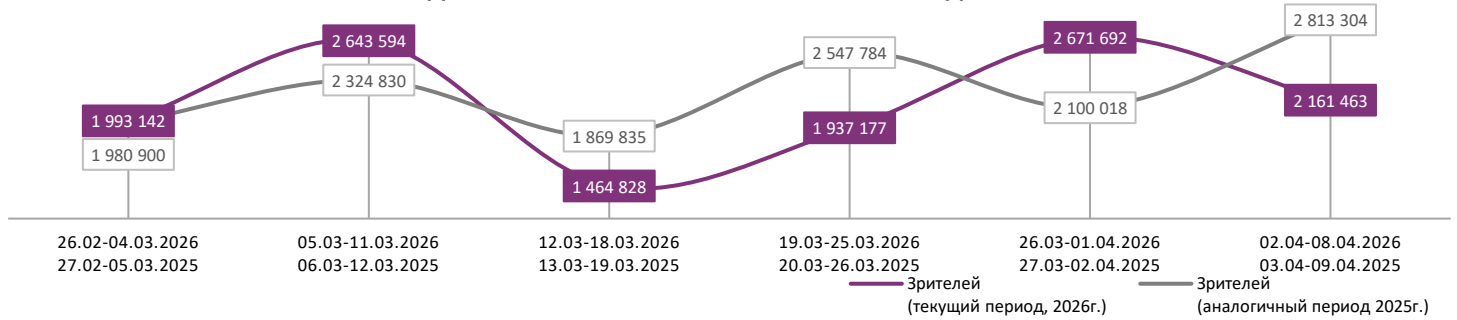

**ДИНАМИКА КОЛИЧЕСТВА ЗРИТЕЛЕЙ ПО НЕДЕЛЯМ**

**ДИНАМИКА СРЕДНЕЙ ЦЕНЫ БИЛЕТА ПО НЕДЕЛЯМ**

В период с 02 по 08 апреля 2026 года посещаемость российских кинотеатров составила 2,2 млн зрителей, средняя цена билета возросла до 451,1 рубля. Рейтинг фильмов возглавляет мелодрама «Твое сердце будет разбито», за вторую неделю проката при доле сеансов в 18,2% фильм привлек в кинозалы 26,7% зрителей. На утренних и дневных сеансах сохранило свое лидерство семейное комедийное фэнтези «Домовенок Кузя 2», картина привлекла 39,2% и 27,8% зрительской аудитории соответственно.

**Доля зрителей**

**Доля сеансов**

Временные интервалы по времени начала сеанса считаются следующим образом: «Утро» - с 06:00 до 11:59, «День» - с 12:00 по 17:59, «Вечер» - с 18:00 по 23:59, «Ночь» - с 00:00 по 05:59.

Доля зрителей отдельного фильма рассчитывается как соотношение количества проданных билетов на сеансы фильма в указанный период к количеству проданных билетов на все сеансы фильмов, демонстрируемых в аналогичный временной промежуток.

Доля сеансов отдельного релиза рассчитывается как соотношение количества состоявшихся сеансов фильма в указанный период к количеству состоявшихся сеансов всех фильмов, демонстрируемых в аналогичный временной промежуток.