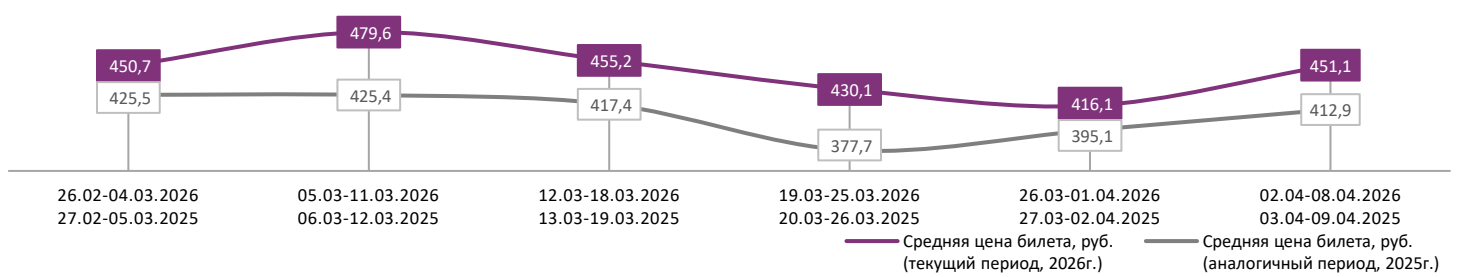

**ДИНАМИКА КОЛИЧЕСТВА ЗРИТЕЛЕЙ ПО НЕДЕЛЯМ**

**ДИНАМИКА СРЕДНЕЙ ЦЕНЫ БИЛЕТА ПО НЕДЕЛЯМ**

В период с 02 по 08 апреля 2026 года посещаемость российских кинотеатров составила 2,2 млн зрителей, средняя цена билета возросла до 451,1 рубля. Рейтинг фильмов возглавляет мелодрама «Твое сердце будет разбито», за вторую неделю проката при доле сеансов в 18,2% фильм привлек в кинозалы 26,7% зрителей. На утренних и дневных сеансах сохранило свое лидерство семейное комедийное фэнтези «Домовенок Кузя 2», картина привлекла 39,2% и 27,8% зрительской аудитории соответственно.

**Доля зрителей**

**Доля сеансов**

Временные интервалы по времени начала сеанса считаются следующим образом: «Утро» - с 06:00 до 11:59, «День» - с 12:00 по 17:59, «Вечер» - с 18:00 по 23:59, «Ночь» - с 00:00 по 05:59.

Доля зрителей отдельного фильма рассчитывается как соотношение количества проданных билетов на сеансы фильма в указанный период к количеству проданных билетов на все сеансы фильмов, демонстрируемых в аналогичный временной промежуток.

Доля сеансов отдельного релиза рассчитывается как соотношение количества состоявшихся сеансов фильма в указанный период к количеству состоявшихся сеансов всех фильмов, демонстрируемых в аналогичный временной промежуток.