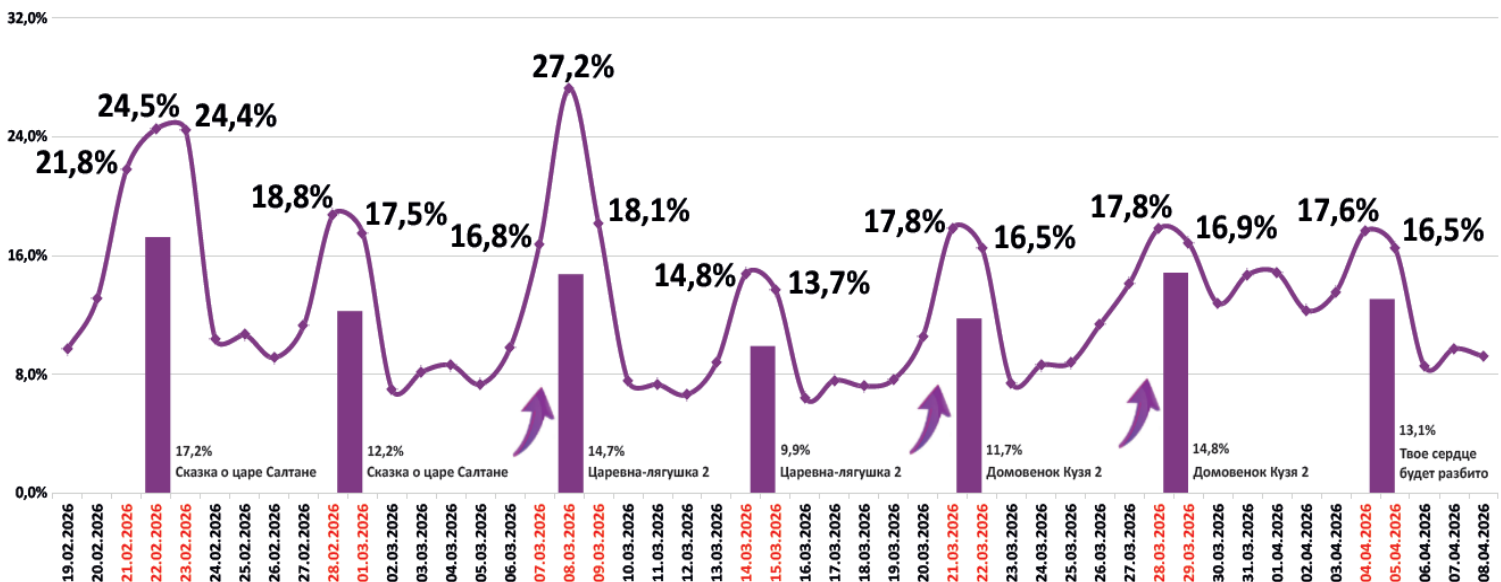

Число залов	Средняя цена билета, руб.	Отличие от предыдущей недели
1	284,7	+5,5%
2	360,2	+6,2%
3-4	438,9	+6,0%
5-6	462,9	+7,7%
7-8	481,0	+8,7%
9-11	511,6	+6,7%
12-24	663,0	+7,4%
Среднее за период	451,1	+8,4%

Число залов	Сеансов за период	% от итога	Отличие от предыдущей недели
1	20 812	13%	-7,9%
2	13 834	9%	-11,8%
3-4	27 344	17%	-7,0%
5-6	35 313	22%	-5,7%
7-8	35 162	22%	-5,7%
9-11	23 195	14%	-4,8%
12-24	4 970	3%	-1,2%
Общий итог	160 630	100%	-6,5%

Средняя цена билета группы кинотеатров представляет собой отношение валового сбора, полученного группой кинотеатров, к количеству проданных билетов указанными кинотеатрами.

Число залов	Средняя наработка (зрителей на сеанс)	Отличие от предыдущей недели
1	10	-22,0%
2	13	-17,1%
3-4	12	-14,2%
5-6	14	-12,5%
7-8	15	-13,0%
9-11	15	-8,4%
12-24	13	-3,2%
Среднее за период	13	-13,5%

Число залов	Средняя заполняемость зала, %	Отличие от предыдущей недели
1	7,5%	-21,1%
2	13,0%	-15,0%
3-4	14,3%	-12,0%
5-6	14,8%	-11,5%
7-8	14,1%	-11,5%
9-11	13,2%	-7,6%
12-24	9,9%	-6,6%
Среднее за период	13,1%	-12,0%

Заполняемость залов в период с 19.02.2026 по 08.04.2026

Вертикальные столбцы отражают среднюю заполненность залов за неделю. Данный показатель отличается от среднего значения, поскольку число зрителей разное.