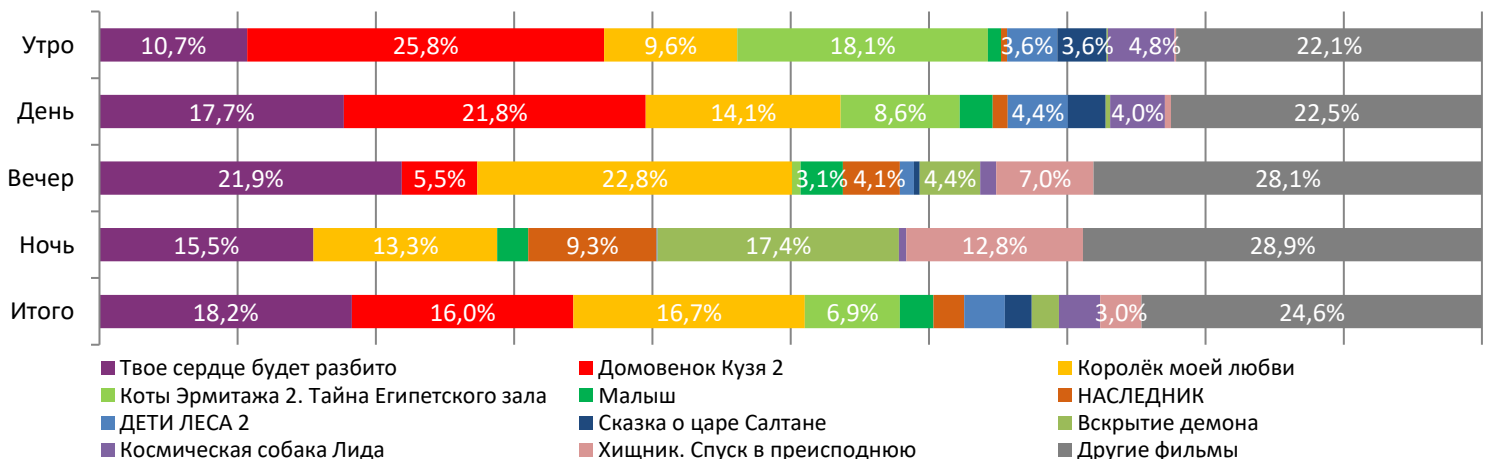

**ДИНАМИКА КОЛИЧЕСТВА ЗРИТЕЛЕЙ ПО НЕДЕЛЯМ**

**ДИНАМИКА СРЕДНЕЙ ЦЕНЫ БИЛЕТА ПО НЕДЕЛЯМ**

В период с 02 по 08 апреля 2026 года посещаемость российских кинотеатров составила 2,2 млн зрителей, средняя цена билета возросла до 451,1 рубля. Рейтинг фильмов возглавляет мелодрама «Твое сердце будет разбито», за вторую неделю проката при доле сеансов в 18,2% фильм привлек в кинозалы 26,7% зрителей. На утренних и дневных сеансах сохранило свое лидерство семейное комедийное фэнтези «Домовенок Кузя 2», картина привлекла 39,2% и 27,8% зрительской аудитории соответственно.

**Доля зрителей**

**Доля сеансов**

Временные интервалы по времени начала сеанса считаются следующим образом: «Утро» - с 06:00 до 11:59, «День» - с 12:00 по 17:59, «Вечер» - с 18:00 по 23:59, «Ночь» - с 00:00 по 05:59.

Доля зрителей отдельного фильма рассчитывается как соотношение количества проданных билетов на сеансы фильма в указанный период к количеству проданных билетов на все сеансы фильмов, демонстрируемых в аналогичный временной промежуток.