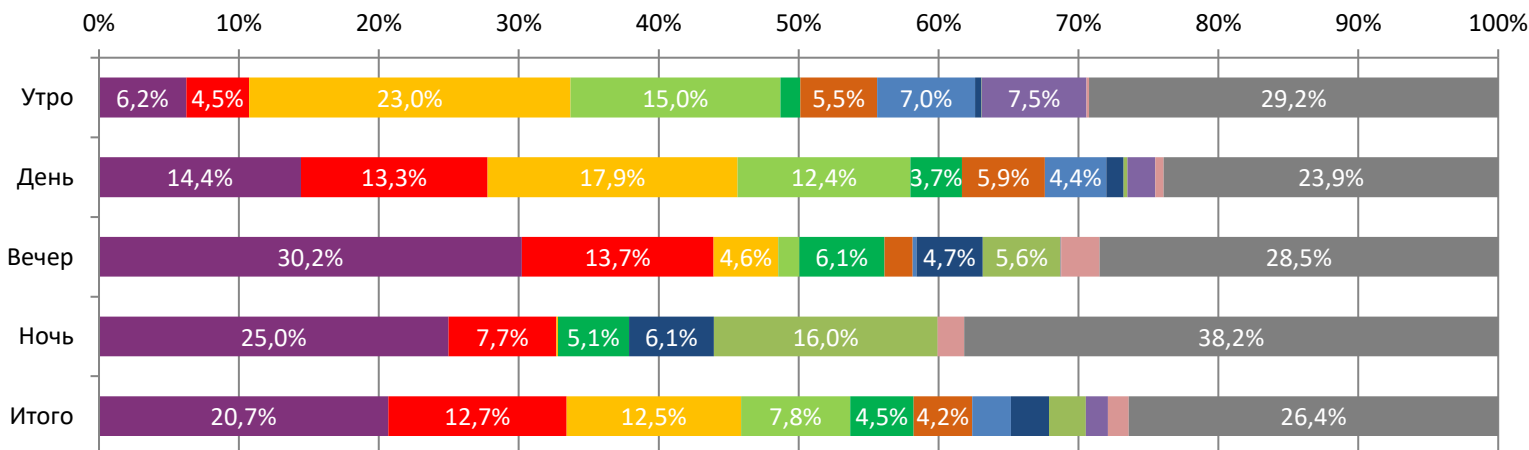

ДИНАМИКА КОЛИЧЕСТВА ЗРИТЕЛЕЙ ПО УИКЕНДАМ

ДИНАМИКА СРЕДНЕЙ ЦЕНЫ БИЛЕТА ПО УИКЕНДАМ

Доля зрителей

Доля сеансов

- Вот это драма!
- Твое сердце будет разбито
- Моя собака-Космонавт
- Домовенок Кузя 2
- Королёк моей любви
- Петрушка
- Толстяк Юзи
- Нормал
- Пункт назначения. Новая кровь
- Золушка. Тайна трех желаний
- Гуру
- Другие фильмы

Временные интервалы по времени начала сеанса считаются следующим образом: «Утро» - с 06:00 до 11:59, «День» - с 12:00 по 17:59, «Вечер» - с 18:00 по 23:59, «Ночь» - с 00:00 по 05:59.
 Доля зрителей отдельного фильма рассчитывается как соотношение количества проданных билетов на сеансы фильма в указанный период к количеству проданных билетов на все сеансы фильмов, демонстрируемых в аналогичный временной промежуток.
 Доля сеансов отдельного релиза рассчитывается как соотношение количества состоявшихся сеансов фильма в указанный период к количеству состоявшихся сеансов всех фильмов, демонстрируемых в аналогичный временной промежуток.