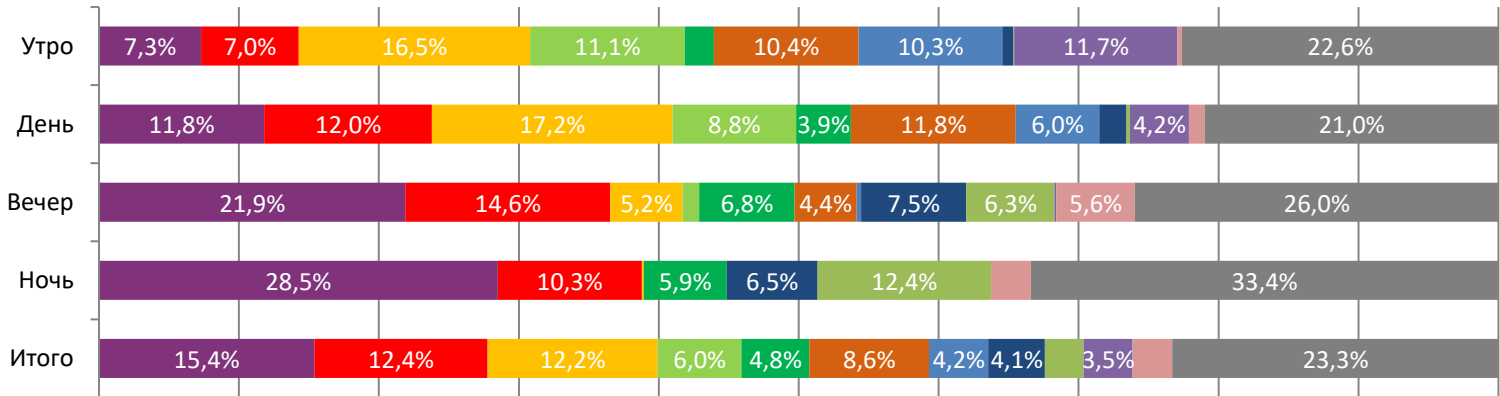

ДИНАМИКА КОЛИЧЕСТВА ЗРИТЕЛЕЙ ПО УИКЕНДАМ

ДИНАМИКА СРЕДНЕЙ ЦЕНЫ БИЛЕТА ПО УИКЕНДАМ

Доля зрителей

Доля сеансов

- Вот это драма!
- Твое сердце будет разбито
- Моя собака-Космонавт
- Домовенок Кузя 2
- Королёк моей любви
- Петрушка
- Толстяк Юзи
- Нормал
- Пункт назначения. Новая кровь
- Золушка. Тайна трех желаний
- Гуру
- Другие фильмы

Временные интервалы по времени начала сеанса считаются следующим образом: «Утро» - с 06:00 до 11:59, «День» - с 12:00 по 17:59, «Вечер» - с 18:00 по 23:59, «Ночь» - с 00:00 по 05:59.
 Доля зрителей отдельного фильма рассчитывается как соотношение количества проданных билетов на сеансы фильма в указанный период к количеству проданных билетов на все сеансы фильмов, демонстрируемых в аналогичный временной промежуток.
 Доля сеансов отдельного релиза рассчитывается как соотношение количества состоявшихся сеансов фильма в указанный период к количеству состоявшихся сеансов всех фильмов, демонстрируемых в аналогичный временной промежуток.