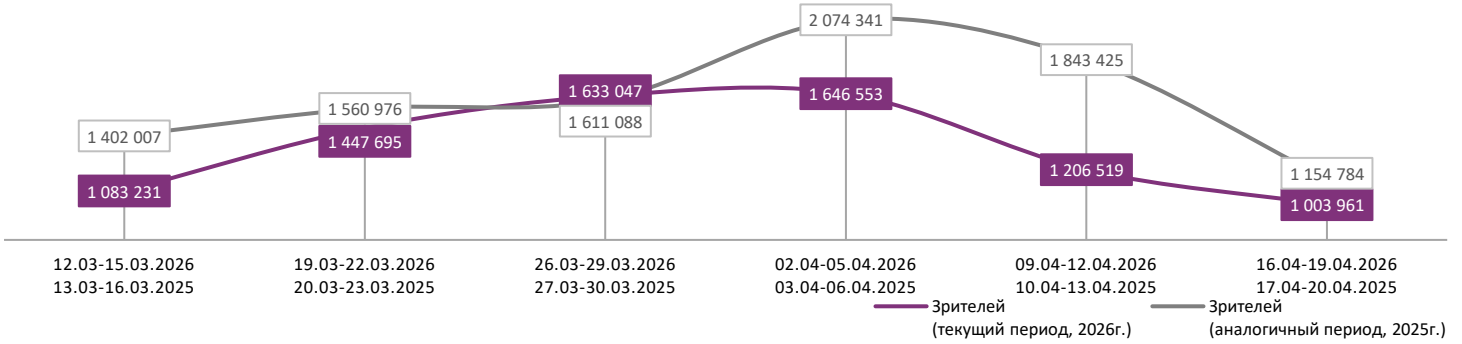

ДИНАМИКА КОЛИЧЕСТВА ЗРИТЕЛЕЙ ПО УИКЕНДАМ

ДИНАМИКА СРЕДНЕЙ ЦЕНЫ БИЛЕТА ПО УИКЕНДАМ

Доля зрителей

Доля сеансов

- Вот это драма!
- Твое сердце будет разбито
- Моя собака-Космонавт
- Домовенок Кузя 2
- Королёк моей любви
- Петрушка
- Толстяк Юзи
- Нормал
- Пункт назначения. Новая кровь
- Золушка. Тайна трех желаний
- Гуру
- Другие фильмы

Временные интервалы по времени начала сеанса считаются следующим образом: «Утро» - с 06:00 до 11:59, «День» - с 12:00 по 17:59, «Вечер» - с 18:00 по 23:59, «Ночь» - с 00:00 по 05:59.
 Доля зрителей отдельного фильма рассчитывается как соотношение количества проданных билетов на сеансы фильма в указанный период к количеству проданных билетов на все сеансы фильмов, демонстрируемых в аналогичный временной промежуток.
 Доля сеансов отдельного релиза рассчитывается как соотношение количества состоявшихся сеансов фильма в указанный период к количеству состоявшихся сеансов всех фильмов, демонстрируемых в аналогичный временной промежуток.