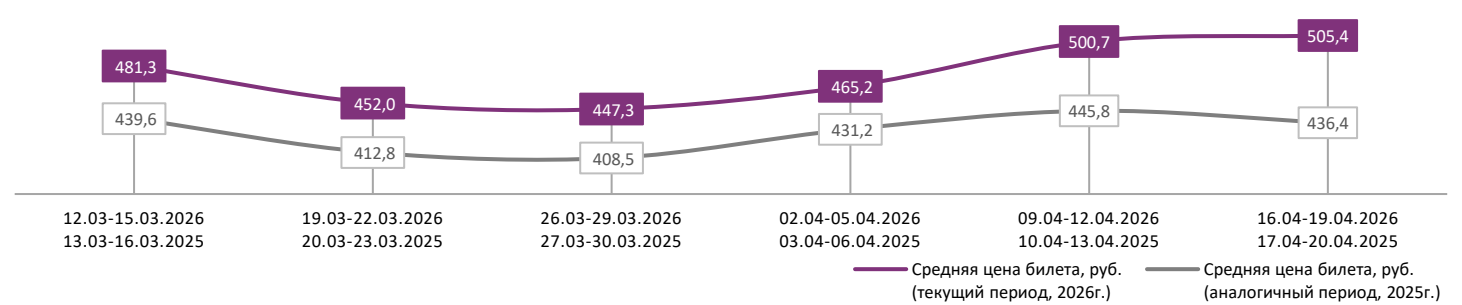

ДИНАМИКА КОЛИЧЕСТВА ЗРИТЕЛЕЙ ПО УИКЕНДАМ

ДИНАМИКА СРЕДНЕЙ ЦЕНЫ БИЛЕТА ПО УИКЕНДАМ

Доля зрителей

Доля сеансов

- Вот это драма!
- Твое сердце будет разбито
- Моя собака-Космонавт
- Домовенок Кузя 2
- Королёк моей любви
- Петрушка
- Толстяк Юзи
- Нормал
- Пункт назначения. Новая кровь
- Золушка. Тайна трех желаний
- Гуру
- Другие фильмы

Временные интервалы по времени начала сеанса считаются следующим образом: «Утро» - с 06:00 до 11:59, «День» - с 12:00 по 17:59, «Вечер» - с 18:00 по 23:59, «Ночь» - с 00:00 по 05:59.
 Доля зрителей отдельного фильма рассчитывается как соотношение количества проданных билетов на сеансы фильма в указанный период к количеству проданных билетов на все сеансы фильмов, демонстрируемых в аналогичный временной промежуток.
 Доля сеансов отдельного релиза рассчитывается как соотношение количества состоявшихся сеансов фильма в указанный период к количеству состоявшихся сеансов всех фильмов, демонстрируемых в аналогичный временной промежуток.