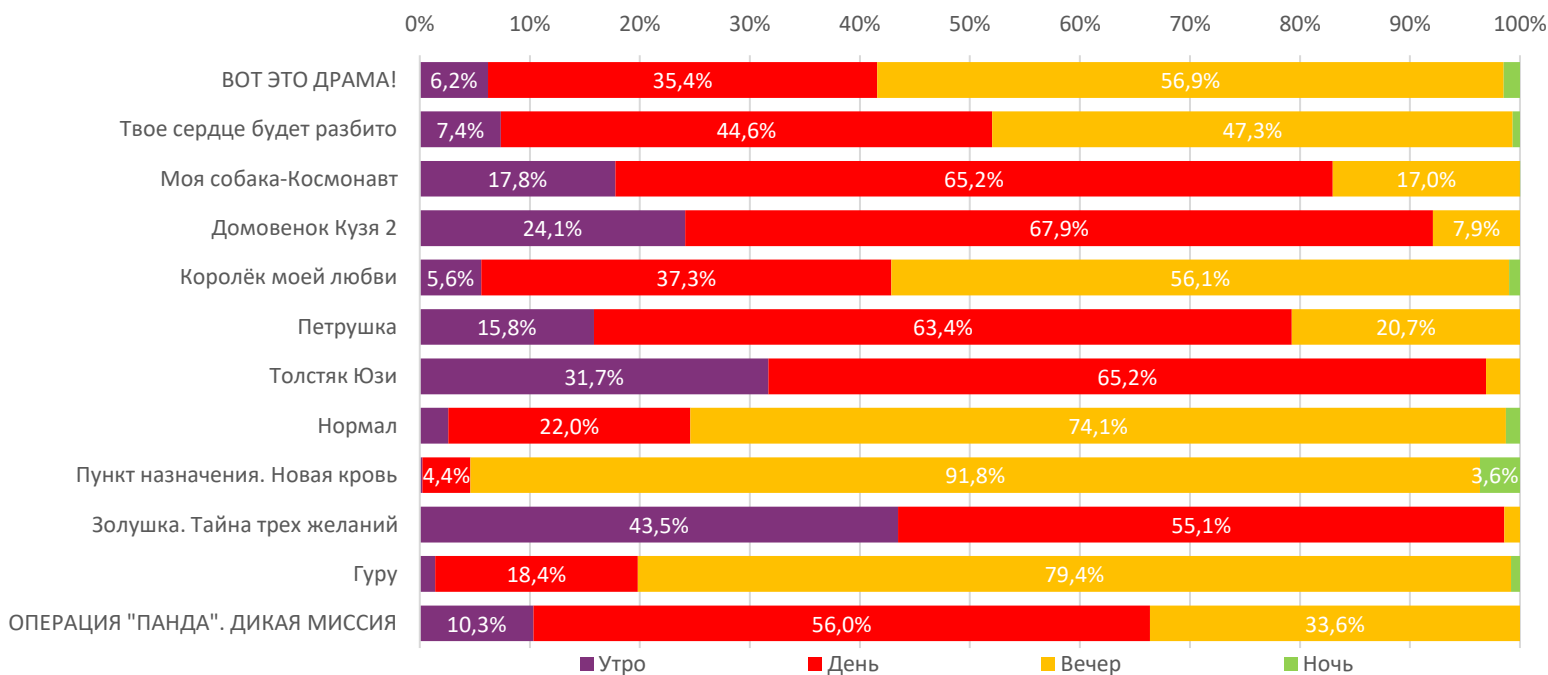

Распределение сеансов фильмов ТОП-12 по времени показа

ТОП-12 фильмов по наработке на сеанс

№	Название фильма	Количество сеансов	Наработка, зрителей	В % от средней наработки на сеанс
1	Золото Тойон Бая: Дневник геолога	244	21	185,5%
2	Космос засыпает	65	20	172,4%
3	Картины дружеских связей	51	19	169,4%
4	Вскрытие демона	252	18	155,4%
5	Мэхээлэчээн булчут/Мои таёжные каникулы	59	17	148,5%
6	ВОТ ЭТО ДРАМА!	13 548	15	134,4%
7	Домовенок Кузя 2	5 275	15	130,2%
8	Рай под ногами матерей 2. Письмо матери	110	14	122,1%
9	Марти Великолепный	59	14	119,3%
10	Малыш	835	13	115,2%
11	НАСЛЕДНИК	871	13	110,1%
12	Красавица	50	12	103,3%

11 - средняя наработка на сеанс (зрителей на сеанс) в отчетном периоде.

Наработка на сеанс (зрителей на сеанс) представляет собой показатель среднего количества зрителей, присутствовавших на одном сеансе фильма, и рассчитывается как отношение количества проданных билетов к количеству состоявшихся сеансов за период.