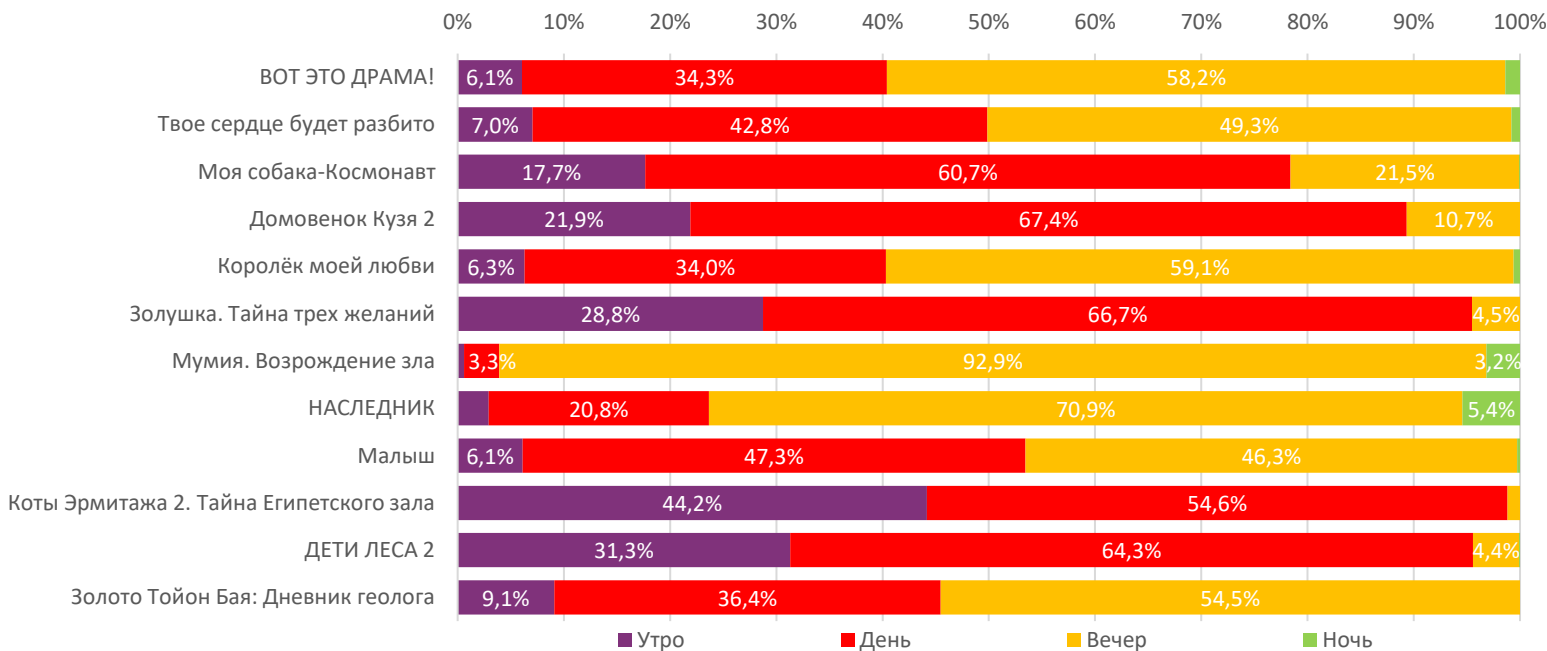

Распределение сеансов фильмов ТОП-12 по времени показа

ТОП-12 фильмов по наработке на сеанс

№	Название фильма	Количество сеансов	Наработка, зрителей	В % от средней наработки на сеанс
1	Золото Тойон Бая: Дневник геолога	308	27	207,9%
2	Картины дружеских связей	68	20	155,9%
3	ВОТ ЭТО ДРАМА!	15 592	17	130,8%
4	Мэхээлэчээн булчут/Мои таёжные каникулы	101	17	129,5%
5	Твое сердце будет разбито	12 534	16	128,2%
6	Посторонний	53	16	122,5%
7	Малыш	1 147	14	110,3%
8	Рай под ногами матерей 2. Письмо матери	144	13	104,1%
9	Домовенок Кузя 2	7 949	13	103,2%
10	НАСЛЕДНИК	1 272	13	102,4%
11	Вскрытие демона	447	13	97,9%
12	ГОРНИЧНАЯ	62	12	94,0%

13 - средняя наработка на сеанс (зрителей на сеанс) в отчетном периоде.

Наработка на сеанс (зрителей на сеанс) представляет собой показатель среднего количества зрителей, присутствовавших на одном сеансе фильма, и рассчитывается как отношение количества проданных билетов к количеству состоявшихся сеансов за период.