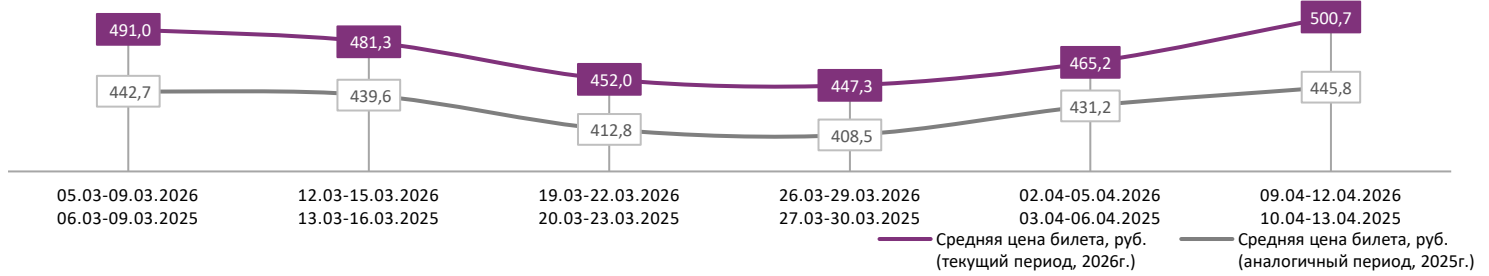

**ДИНАМИКА КОЛИЧЕСТВА ЗРИТЕЛЕЙ ПО УИКЕНДАМ**

**ДИНАМИКА СРЕДНЕЙ ЦЕНЫ БИЛЕТА ПО УИКЕНДАМ**

**Доля зрителей**

**Доля сеансов**

- ВОТ ЭТО ДРАМА!
- Твое сердце будет разбито
- Моя собака-Космонавт
- Домовенок Кузя 2
- Королёк моей любви
- Золушка. Тайна трех желаний
- Мумия. Возрождение зла
- НАСЛЕДНИК
- Малыш
- Коты Эрмитажа 2. Тайна Египетского зала
- ДЕТИ ЛЕСА 2
- Другие фильмы

Временные интервалы по времени начала сеанса считаются следующим образом: «Утро» - с 06:00 до 11:59, «День» - с 12:00 по 17:59, «Вечер» - с 18:00 по 23:59, «Ночь» - с 00:00 по 05:59.  
 Доля зрителей отдельного фильма рассчитывается как соотношение количества проданных билетов на сеансы фильма в указанный период к количеству проданных билетов на все сеансы фильмов, демонстрируемых в аналогичный временной промежуток.  
 Доля сеансов отдельного релиза рассчитывается как соотношение количества состоявшихся сеансов фильма в указанный период к количеству состоявшихся сеансов всех фильмов, демонстрируемых в аналогичный временной промежуток.