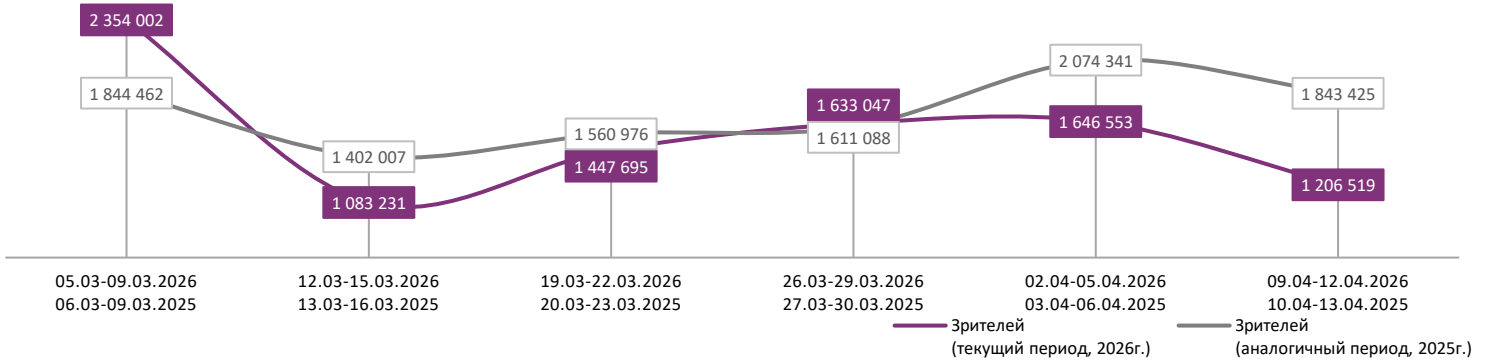

**ДИНАМИКА КОЛИЧЕСТВА ЗРИТЕЛЕЙ ПО УИКЕНДАМ**

**ДИНАМИКА СРЕДНЕЙ ЦЕНЫ БИЛЕТА ПО УИКЕНДАМ**

**Доля зрителей**

**Доля сеансов**

- ВОТ ЭТО ДРАМА!
- Твое сердце будет разбито
- Моя собака-Космонавт
- Домовенок Кузя 2
- Королёк моей любви
- Золушка. Тайна трех желаний
- Мумия. Возрождение зла
- НАСЛЕДНИК
- Малыш
- Коты Эрмитажа 2. Тайна Египетского зала
- ДЕТИ ЛЕСА 2
- Другие фильмы

Временные интервалы по времени начала сеанса считаются следующим образом: «Утро» - с 06:00 до 11:59, «День» - с 12:00 по 17:59, «Вечер» - с 18:00 по 23:59, «Ночь» - с 00:00 по 05:59.  
 Доля зрителей отдельного фильма рассчитывается как соотношение количества проданных билетов на сеансы фильма в указанный период к количеству проданных билетов на все сеансы фильмов, демонстрируемых в аналогичный временной промежуток.  
 Доля сеансов отдельного релиза рассчитывается как соотношение количества состоявшихся сеансов фильма в указанный период к количеству состоявшихся сеансов всех фильмов, демонстрируемых в аналогичный временной промежуток.