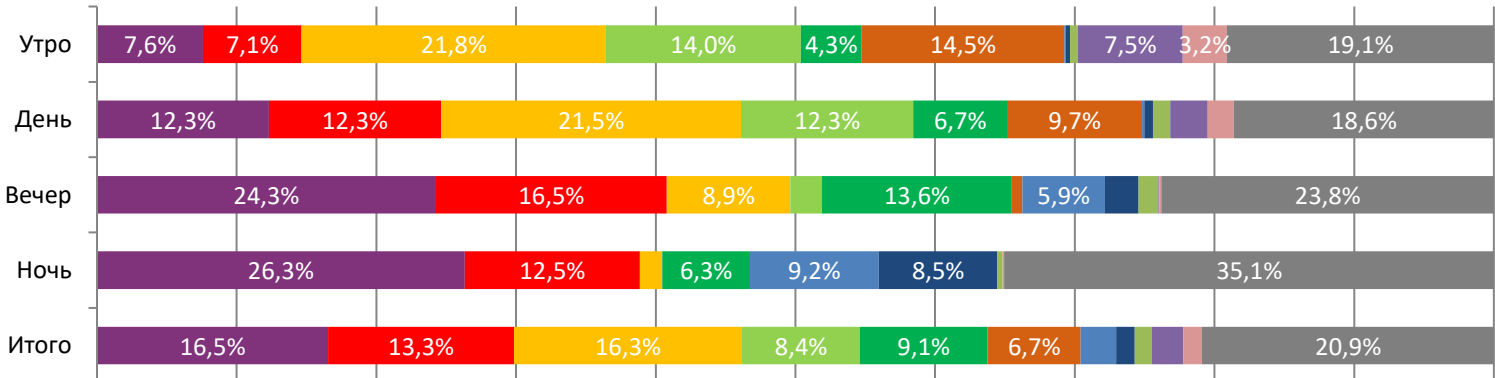

**ДИНАМИКА КОЛИЧЕСТВА ЗРИТЕЛЕЙ ПО УИКЕНДАМ**

**ДИНАМИКА СРЕДНЕЙ ЦЕНЫ БИЛЕТА ПО УИКЕНДАМ**

**Доля зрителей**

**Доля сеансов**

- ВОТ ЭТО ДРАМА!
- Твое сердце будет разбито
- Моя собака-Космонавт
- Домовенок Кузя 2
- Королёк моей любви
- Золушка. Тайна трех желаний
- Мумия. Возрождение зла
- НАСЛЕДНИК
- Малыш
- Коты Эрмитажа 2. Тайна Египетского зала
- ДЕТИ ЛЕСА 2
- Другие фильмы

Временные интервалы по времени начала сеанса считаются следующим образом: «Утро» - с 06:00 до 11:59, «День» - с 12:00 по 17:59, «Вечер» - с 18:00 по 23:59, «Ночь» - с 00:00 по 05:59.  
 Доля зрителей отдельного фильма рассчитывается как соотношение количества проданных билетов на сеансы фильма в указанный период к количеству проданных билетов на все сеансы фильмов, демонстрируемых в аналогичный временной промежуток.  
 Доля сеансов отдельного релиза рассчитывается как соотношение количества состоявшихся сеансов фильма в указанный период к количеству состоявшихся сеансов всех фильмов, демонстрируемых в аналогичный временной промежуток.