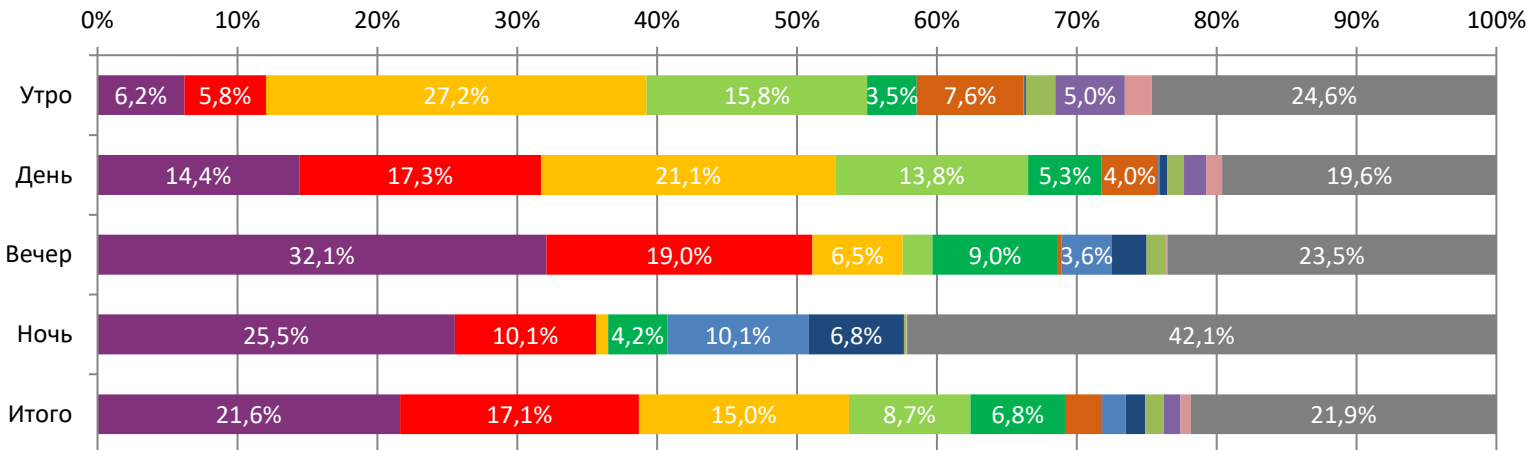

**ДИНАМИКА КОЛИЧЕСТВА ЗРИТЕЛЕЙ ПО УИКЕНДАМ**

**ДИНАМИКА СРЕДНЕЙ ЦЕНЫ БИЛЕТА ПО УИКЕНДАМ**

**Доля зрителей**

**Доля сеансов**

- ВОТ ЭТО ДРАМА!
- Твое сердце будет разбито
- Моя собака-Космонавт
- Домовенок Кузя 2
- Королёк моей любви
- Золушка. Тайна трех желаний
- Мумия. Возрождение зла
- НАСЛЕДНИК
- Малыш
- Коты Эрмитажа 2. Тайна Египетского зала
- ДЕТИ ЛЕСА 2
- Другие фильмы

Временные интервалы по времени начала сеанса считаются следующим образом: «Утро» - с 06:00 до 11:59, «День» - с 12:00 по 17:59, «Вечер» - с 18:00 по 23:59, «Ночь» - с 00:00 по 05:59.  
 Доля зрителей отдельного фильма рассчитывается как соотношение количества проданных билетов на сеансы фильма в указанный период к количеству проданных билетов на все сеансы фильмов, демонстрируемых в аналогичный временной промежуток.  
 Доля сеансов отдельного релиза рассчитывается как соотношение количества состоявшихся сеансов фильма в указанный период к количеству состоявшихся сеансов всех фильмов, демонстрируемых в аналогичный временной промежуток.