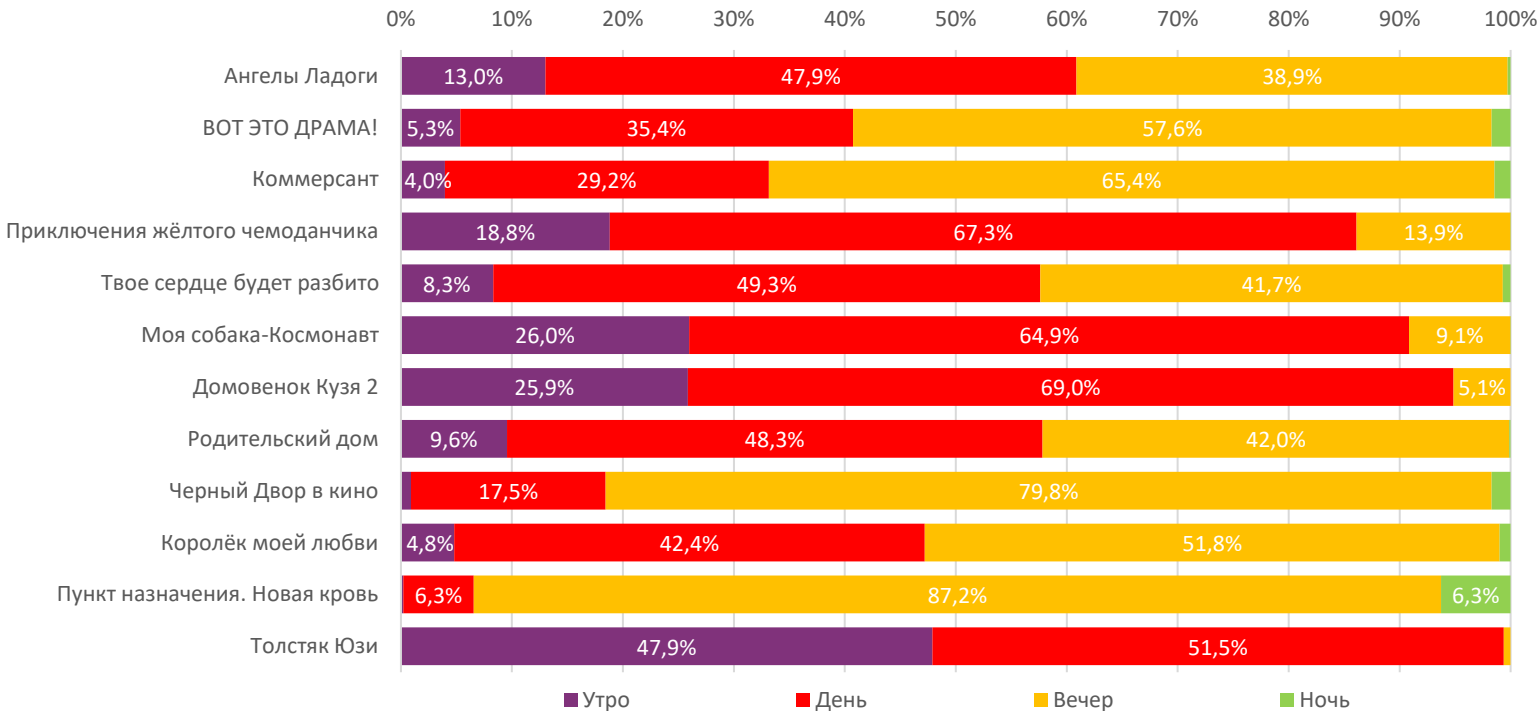

Распределение сеансов фильмов ТОП-12 по времени показа

ТОП-12 фильмов по наработке на сеанс

№	Название фильма	Количество сеансов	Наработка, зрителей	В % от средней наработки на сеанс
1	Афера по-русски	68	31	268,6%
2	Возвращение кота	65	24	205,7%
3	Олох тугэннэрэ (Моменты нашей жизни)	275	23	203,8%
4	Черный Двор в кино	1 751	19	163,2%
5	Вскрытие демона	177	18	153,5%
6	Золото Тойон Бая: Дневник геолога	112	18	153,2%
7	Домовенок Кузя 2	3 245	16	138,0%
8	ВОТ ЭТО ДРАМА!	8 535	15	129,9%
9	Дневная красавица	71	14	122,9%
10	Дом, который построил Джек	164	14	122,0%
11	Олдбой	58	14	121,3%
12	Коммерсант	9 411	12	105,9%

11 - средняя наработка на сеанс (зрителей на сеанс) в отчетном периоде.

Наработка на сеанс (зрителей на сеанс) представляет собой показатель среднего количества зрителей, присутствовавших на одном сеансе фильма, и рассчитывается как отношение количества проданных билетов к количеству состоявшихся сеансов за период.