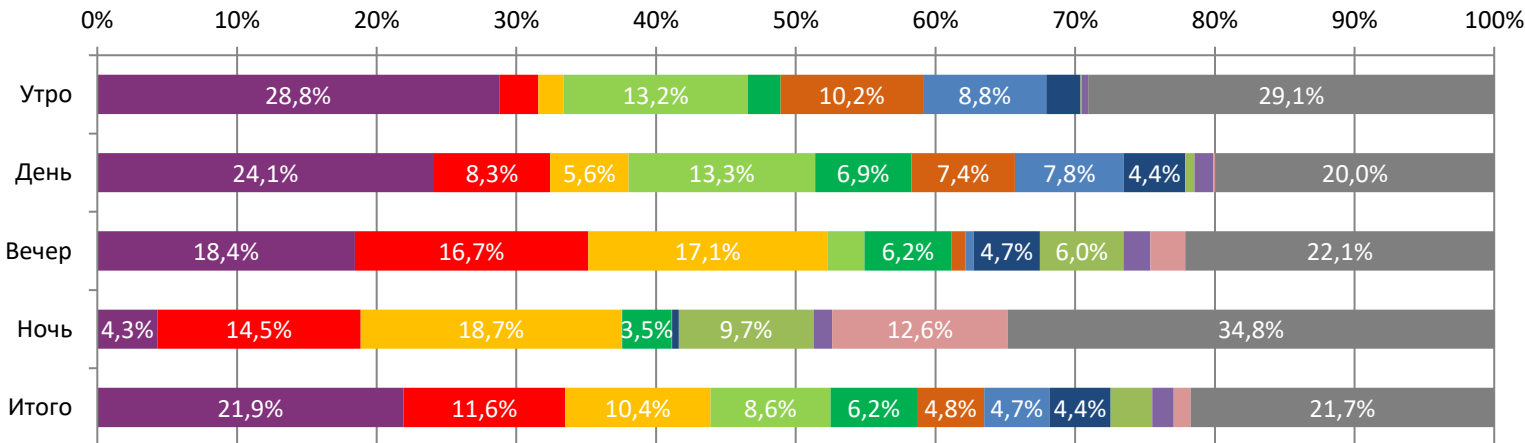

**ДИНАМИКА КОЛИЧЕСТВА ЗРИТЕЛЕЙ ПО УИКЕНДАМ**

**ДИНАМИКА СРЕДНЕЙ ЦЕНЫ БИЛЕТА ПО УИКЕНДАМ**

**Доля зрителей**

**Доля сеансов**

- Ангелы Ладоги
- Вот это драма!
- Коммерсант
- Приключения жёлтого чемоданчика
- Твое сердце будет разбито
- Моя собака-космонавт
- Домовенок Кузя 2
- Родительский дом
- Черный Двор в кино
- Королёк моей любви
- Пункт назначения. Новая кровь
- Другие фильмы

Временные интервалы по времени начала сеанса считаются следующим образом: «Утро» - с 06:00 до 11:59, «День» - с 12:00 по 17:59, «Вечер» - с 18:00 по 23:59, «Ночь» - с 00:00 по 05:59.

Доля зрителей отдельного фильма рассчитывается как соотношение количества проданных билетов на сеансы фильма в указанный период к количеству проданных билетов на все сеансы фильмов, демонстрируемых в аналогичный временной промежуток.

Доля сеансов отдельного релиза рассчитывается как соотношение количества состоявшихся сеансов фильма в указанный период к количеству состоявшихся сеансов всех фильмов, демонстрируемых в аналогичный временной промежуток.