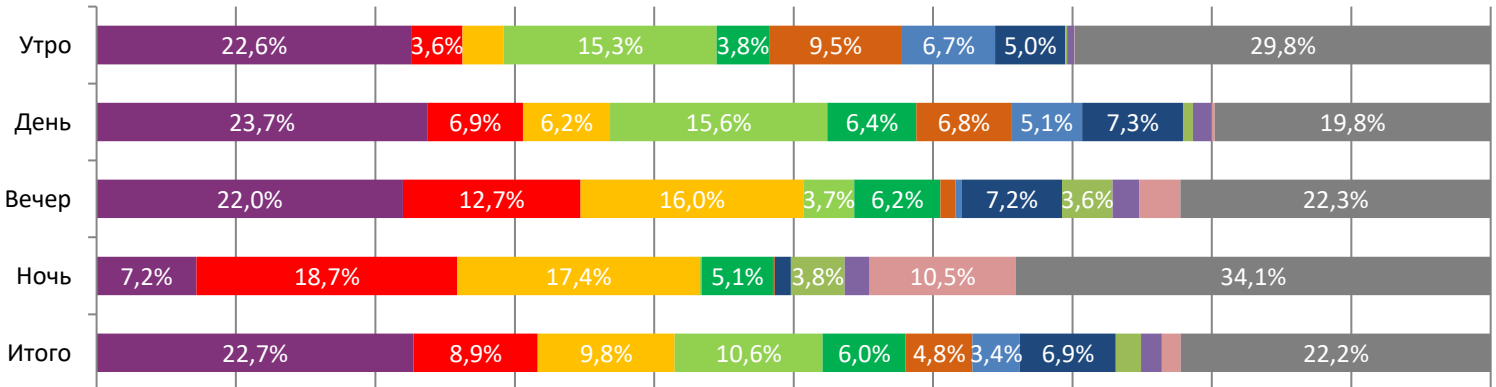

**ДИНАМИКА КОЛИЧЕСТВА ЗРИТЕЛЕЙ ПО УИКЕНДАМ**

**ДИНАМИКА СРЕДНЕЙ ЦЕНЫ БИЛЕТА ПО УИКЕНДАМ**

**Доля зрителей**

**Доля сеансов**

- Ангелы Ладоги
- Вот это драма!
- Коммерсант
- Приключения жёлтого чемоданчика
- Твое сердце будет разбито
- Моя собака-космонавт
- Домовенок Кузя 2
- Родительский дом
- Черный Двор в кино
- Королёк моей любви
- Пункт назначения. Новая кровь
- Другие фильмы

Временные интервалы по времени начала сеанса считаются следующим образом: «Утро» - с 06:00 до 11:59, «День» - с 12:00 по 17:59, «Вечер» - с 18:00 по 23:59, «Ночь» - с 00:00 по 05:59.

Доля зрителей отдельного фильма рассчитывается как соотношение количества проданных билетов на сеансы фильма в указанный период к количеству проданных билетов на все сеансы фильмов, демонстрируемых в аналогичный временной промежуток.

Доля сеансов отдельного релиза рассчитывается как соотношение количества состоявшихся сеансов фильма в указанный период к количеству состоявшихся сеансов всех фильмов, демонстрируемых в аналогичный временной промежуток.