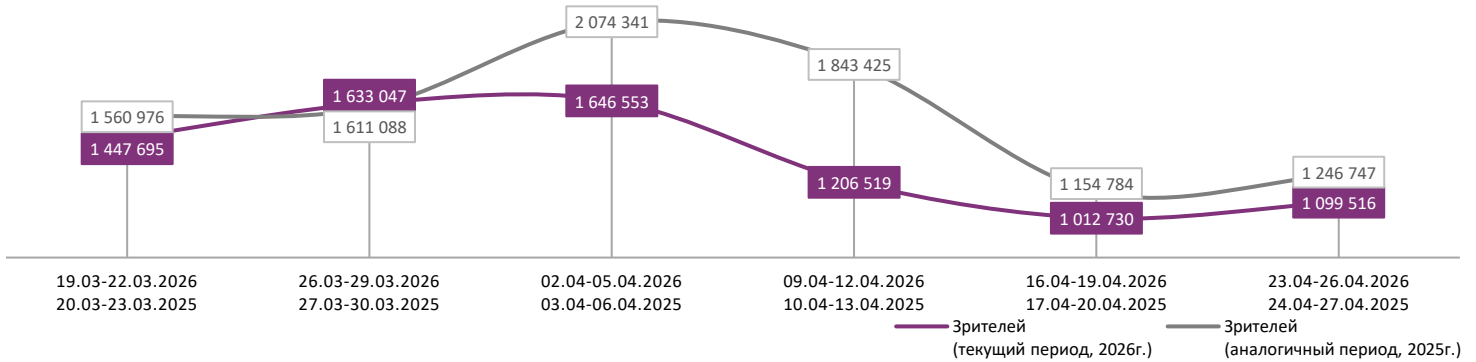

**ДИНАМИКА КОЛИЧЕСТВА ЗРИТЕЛЕЙ ПО УИКЕНДАМ**

**ДИНАМИКА СРЕДНЕЙ ЦЕНЫ БИЛЕТА ПО УИКЕНДАМ**

**Доля зрителей**

**Доля сеансов**

- Ангелы Ладоги
- Вот это драма!
- Коммерсант
- Приключения жёлтого чемоданчика
- Твое сердце будет разбито
- Моя собака-космонавт
- Домовенок Кузя 2
- Родительский дом
- Черный Двор в кино
- Королёк моей любви
- Пункт назначения. Новая кровь
- Другие фильмы

Временные интервалы по времени начала сеанса считаются следующим образом: «Утро» - с 06:00 до 11:59, «День» - с 12:00 по 17:59, «Вечер» - с 18:00 по 23:59, «Ночь» - с 00:00 по 05:59.

Доля зрителей отдельного фильма рассчитывается как соотношение количества проданных билетов на сеансы фильма в указанный период к количеству проданных билетов на все сеансы фильмов, демонстрируемых в аналогичный временной промежуток.

Доля сеансов отдельного релиза рассчитывается как соотношение количества состоявшихся сеансов фильма в указанный период к количеству состоявшихся сеансов всех фильмов, демонстрируемых в аналогичный временной промежуток.