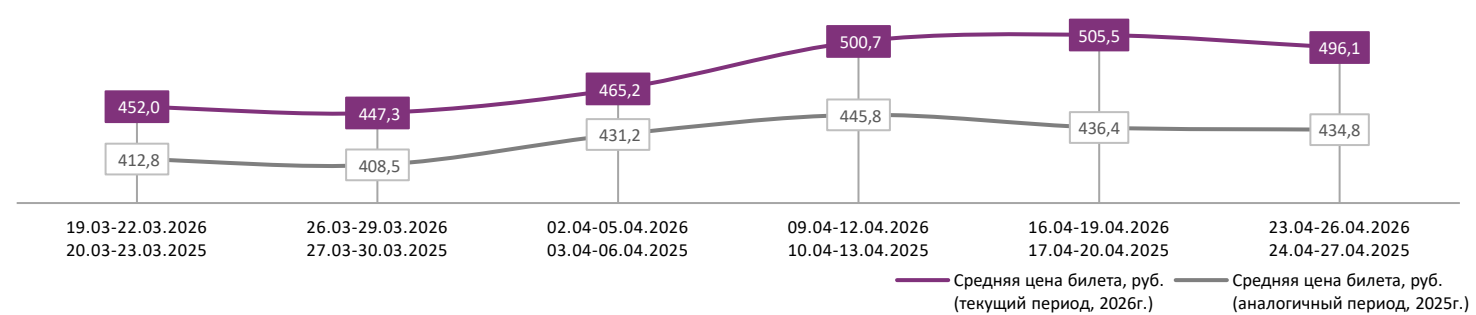

**ДИНАМИКА КОЛИЧЕСТВА ЗРИТЕЛЕЙ ПО УИКЕНДАМ**

**ДИНАМИКА СРЕДНЕЙ ЦЕНЫ БИЛЕТА ПО УИКЕНДАМ**

**Доля зрителей**

**Доля сеансов**

- Ангелы Ладоги
- Вот это драма!
- Коммерсант
- Приключения жёлтого чемоданчика
- Твое сердце будет разбито
- Моя собака-космонавт
- Домовенок Кузя 2
- Родительский дом
- Черный Двор в кино
- Королёк моей любви
- Пункт назначения. Новая кровь
- Другие фильмы

Временные интервалы по времени начала сеанса считаются следующим образом: «Утро» - с 06:00 до 11:59, «День» - с 12:00 по 17:59, «Вечер» - с 18:00 по 23:59, «Ночь» - с 00:00 по 05:59.

Доля зрителей отдельного фильма рассчитывается как соотношение количества проданных билетов на сеансы фильма в указанный период к количеству проданных билетов на все сеансы фильмов, демонстрируемых в аналогичный временной промежуток.

Доля сеансов отдельного релиза рассчитывается как соотношение количества состоявшихся сеансов фильма в указанный период к количеству состоявшихся сеансов всех фильмов, демонстрируемых в аналогичный временной промежуток.