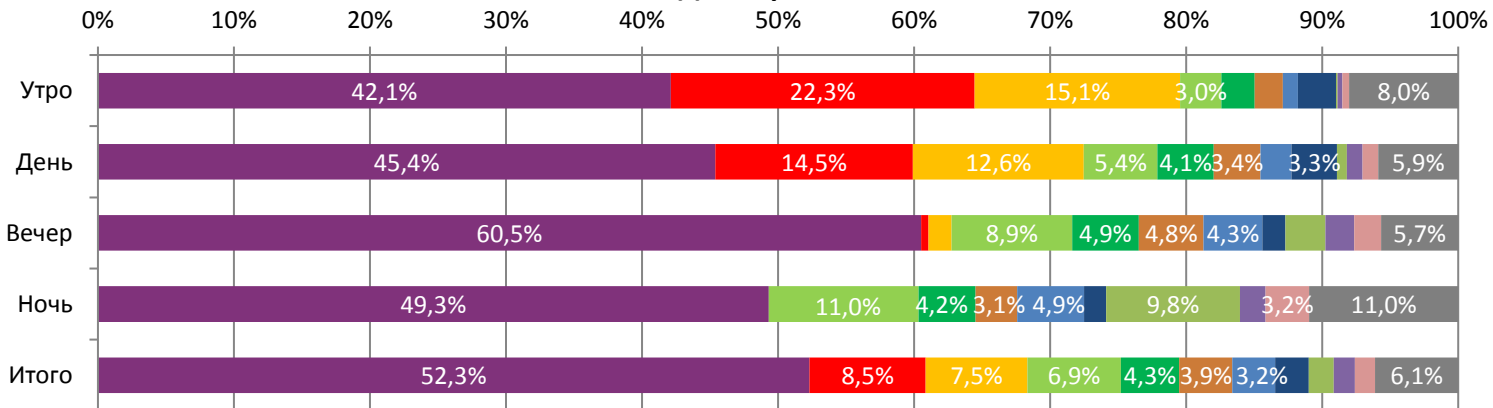

Динамика количества зрителей по уикендам

Динамика средней цены билета по уикендам

Доля зрителей

Доля сеансов

- Темная башня
- Стань легендой! Бигфут младший
- Гадкий я 3
- Взрывная блондинка
- Джон Керри
- Планета обезьян: Война
- Ветреная река
- Человек-паук: Возвращение домой
- Ужас Амитивилля: Пробуждение
- Роковое искушение
- Похищение
- Другие фильмы