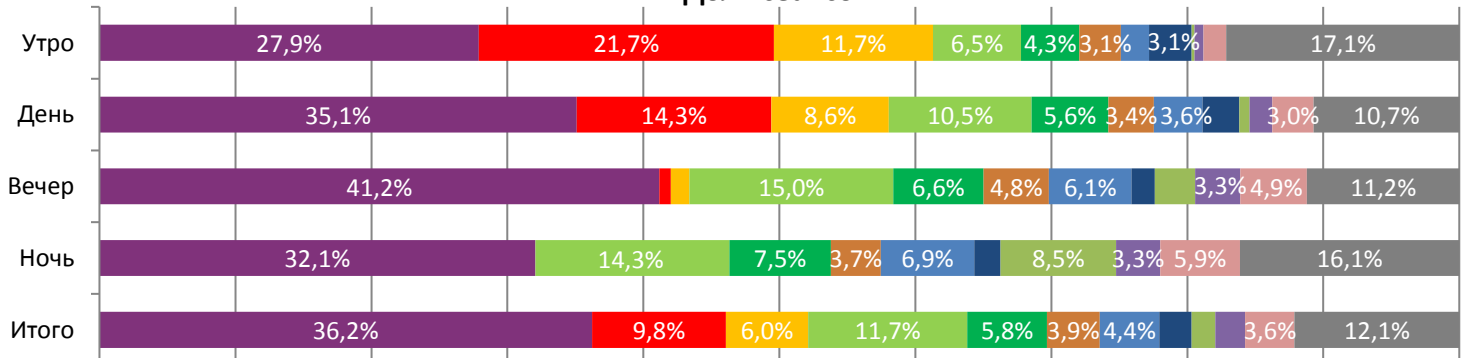

Динамика количества зрителей по уикендам

Динамика средней цены билета по уикендам

Доля зрителей

Доля сеансов

- Темная башня
- Стань легендой! Бигфут младший
- Гадкий я 3
- Взрывная блондинка
- Джон Керри
- Планета обезьян: Война
- Ветреная река
- Человек-паук: Возвращение домой
- Ужас Амитивилля: Пробуждение
- Роковое искушение
- Похищение
- Другие фильмы