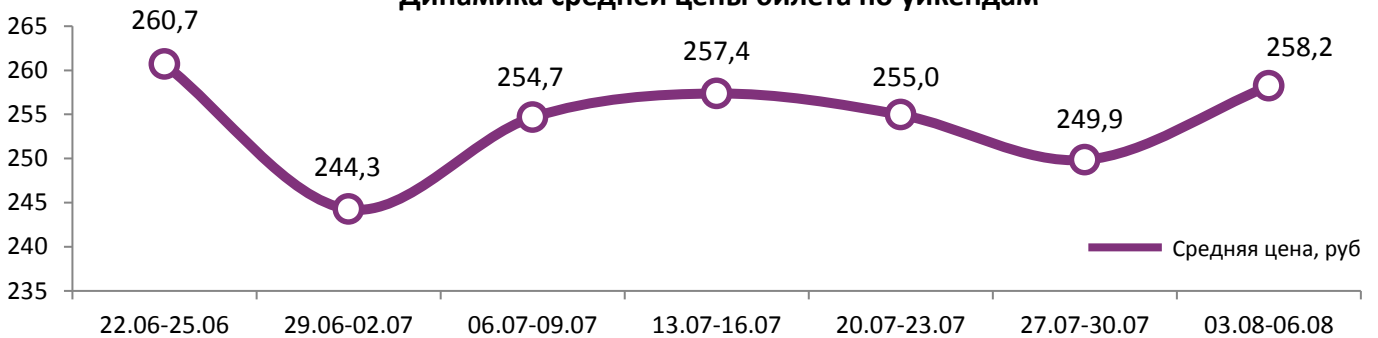

Динамика количества зрителей по уикендам

Динамика средней цены билета по уикендам

Доля зрителей

Доля сеансов

- Темная башня
- Стань легендой! Бигфут младший
- Гадкий я 3
- Взрывная блондинка
- Джон Керри
- Планета обезьян: Война
- Ветреная река
- Человек-паук: Возвращение домой
- Ужас Амитивилля: Пробуждение
- Роковое искушение
- Похищение
- Другие фильмы