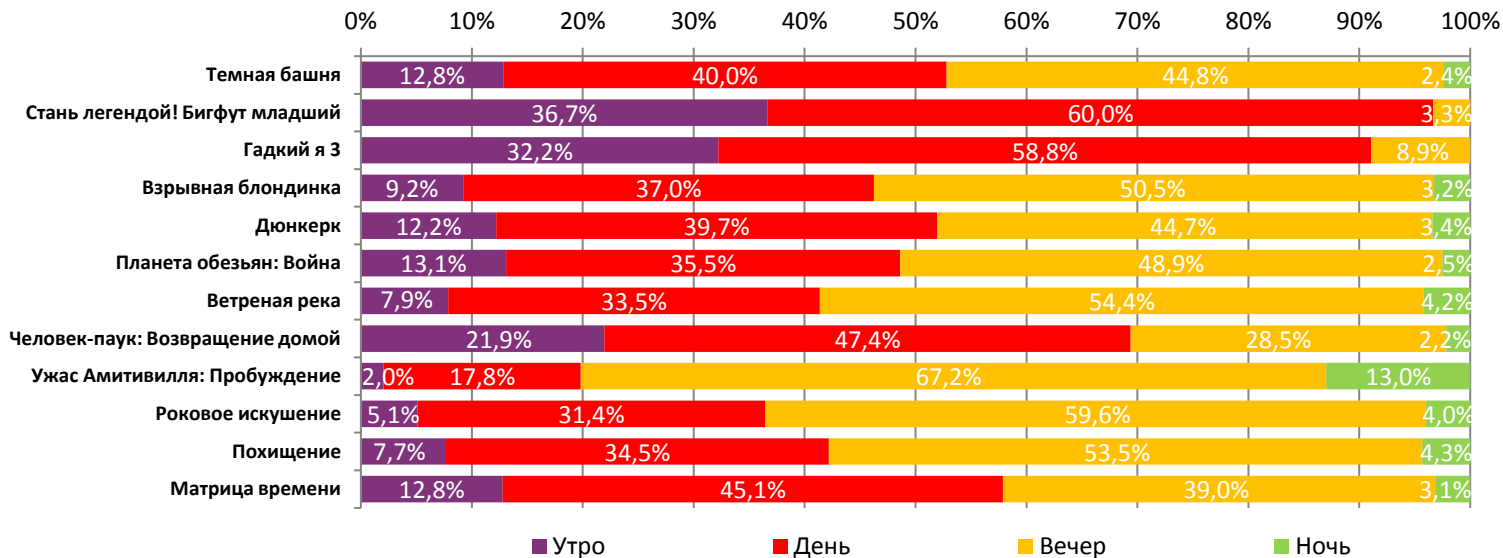

Распределение сеансов фильмов ТОП-12 по времени показа

ТОП-12 по наработке на сеанс

№	Название фильма	Количество сеансов	Наработка, зрителей	В % от средней наработки на сеанс
1	Темная башня	39 598	22,2	144%
2	Пираты Карибского моря: Мертвецы не рассказывают сказки	349	20,7	135%
3	Гадкий я 3	6 607	19,0	124%
4	Меч короля Артура (2017)	65	16,7	109%
5	Ужас Амитивилля: Пробуждение	1 911	16,2	106%
6	Аватар. Специальная версия	211	16,2	105%
7	Человек-паук: Возвращение домой	2 593	15,9	104%
8	Планета обезьян: Война	4 254	15,4	100%
9	Тачки 3	140	14,2	92%
10	Стань легендой! Бигфут младший	10 767	13,3	87%
11	Трансформеры: Последний рыцарь	126	12,2	79%
12	Дюнкерк	6 389	11,3	74%

15,4 – средняя наработка на сеанс (зрителей на сеанс) в отчетном периоде.