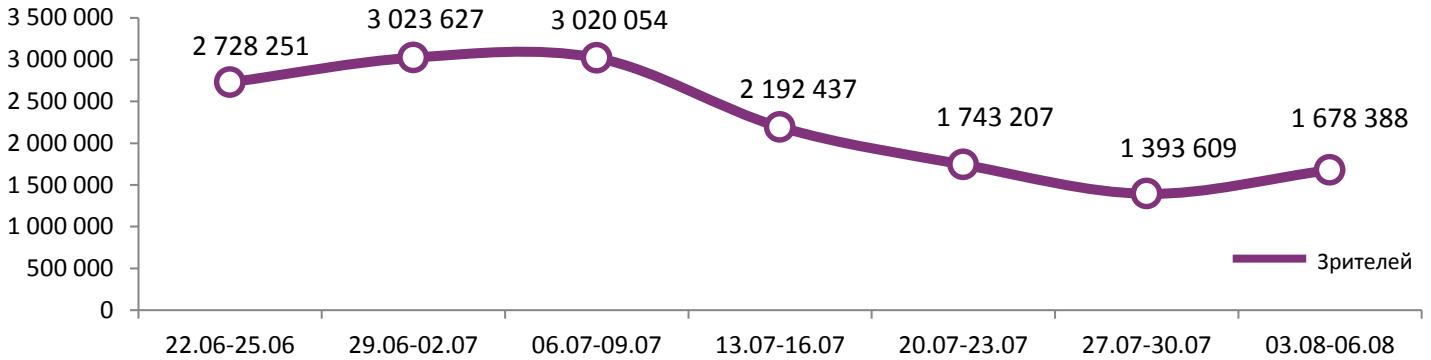

Динамика количества зрителей по уикендам

Динамика средней цены билета по уикендам

Доля зрителей

Доля сеансов

- Темная башня
- Стань легендой! Бигфут младший
- Гадкий я 3
- Взрывная блондинка
- Джон Керри
- Планета обезьян: Война
- Ветреная река
- Человек-паук: Возвращение домой
- Ужас Амитивилля: Пробуждение
- Роковое искушение
- Похищение
- Другие фильмы