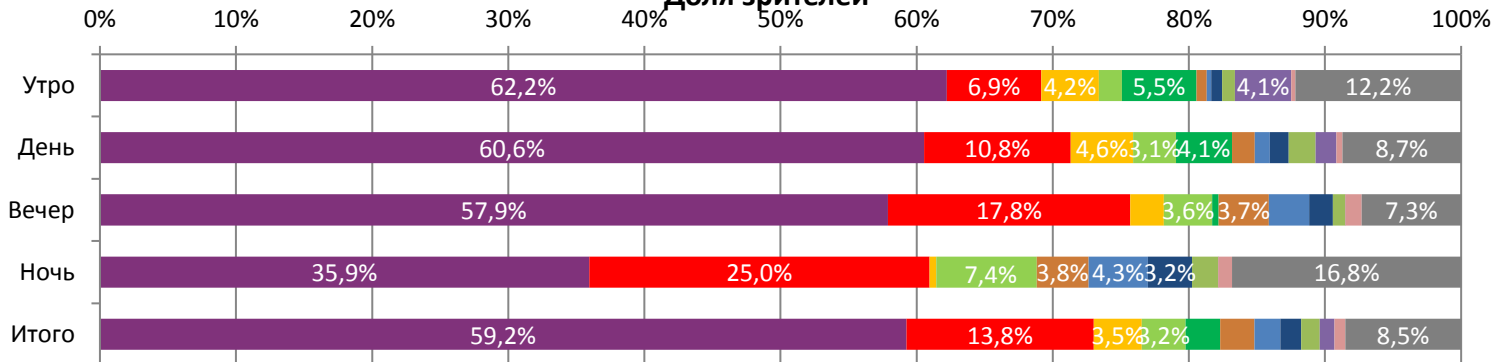

Доля зрителей