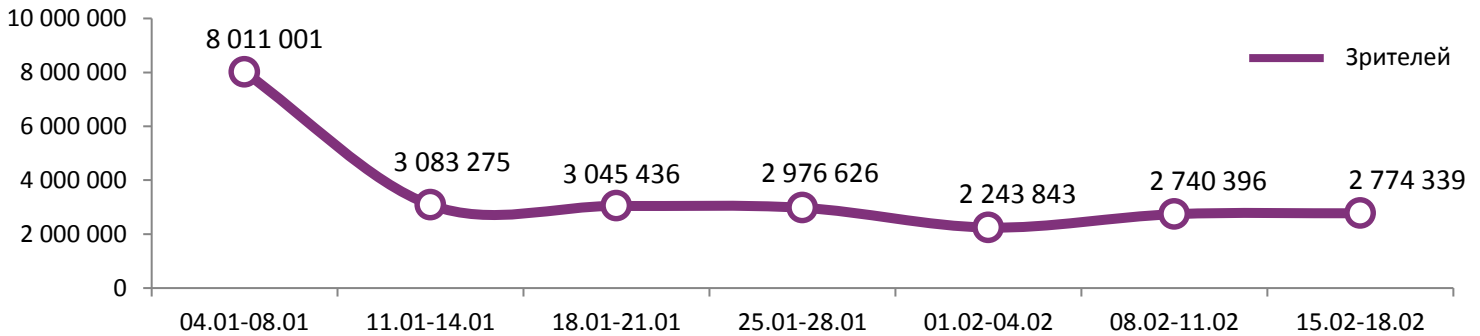

Динамика количества зрителей по уикендам