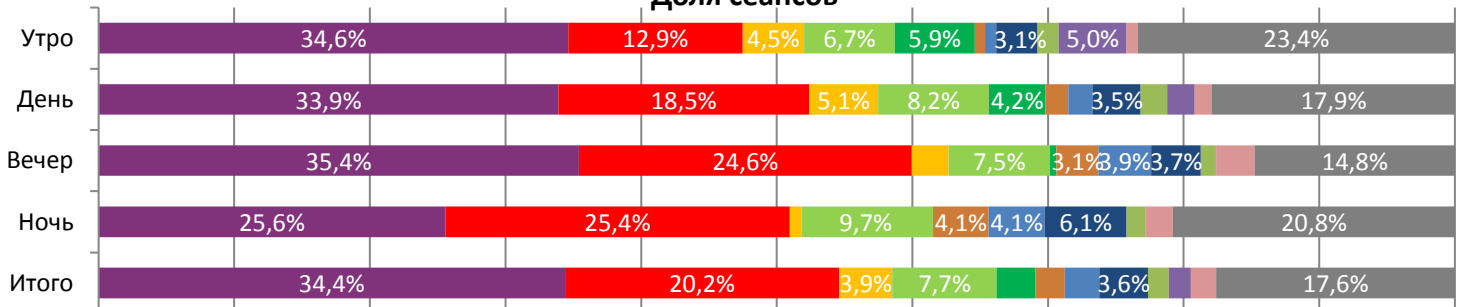

Доля сеансов

- Лёд
- Пятьдесят оттенков свободы
- Движение вверх
- Женщины против мужчин: Крымские каникулы
- Приключения Паддингтона 2
- Три билборда на границе Эббинга, Миссури
- Охота на воров
- Селфи
- Бегущий в лабиринте: Лекарство от смерти
- Плюшевый монстр
- Недруги
- Другие фильмы