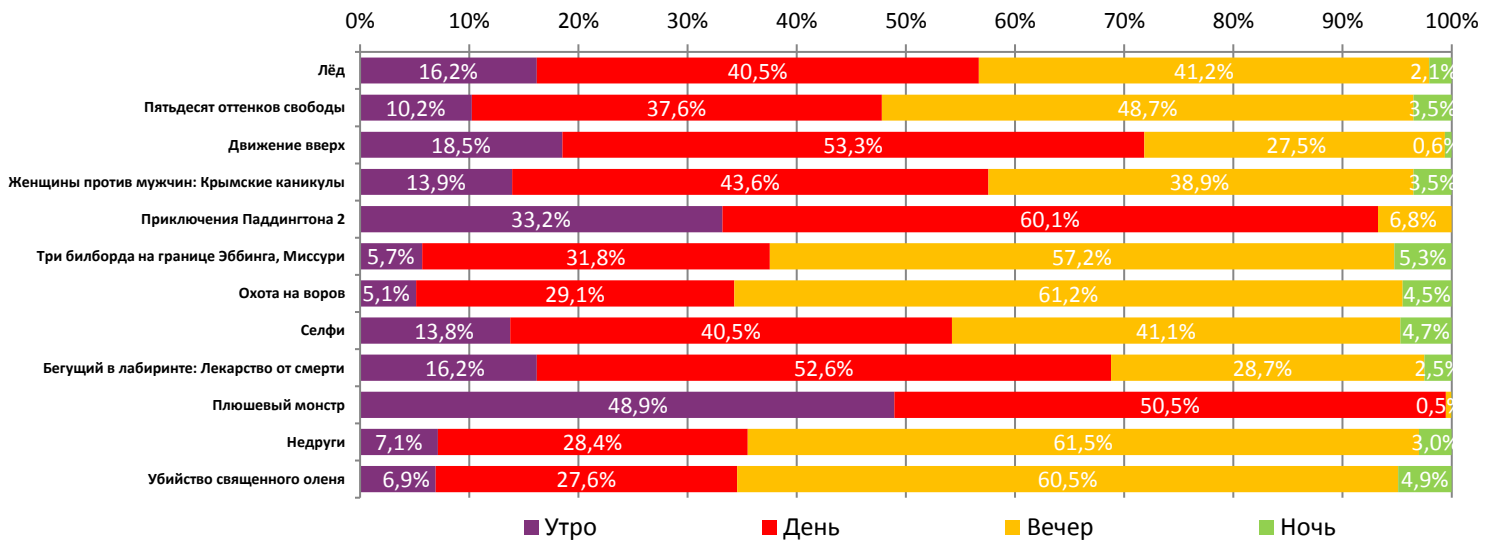

Распределение сеансов фильмов ТОП-12 по времени показа

ТОП-12 по наработке на сеанс

№	Название фильма	Количество сеансов	Наработка, зрителей	В % от средней наработки на сеанс
1	Лёд	37 616	43,7	172%
2	Мои белые ночи	87	32,3	127%
3	Три билборда на границе Эббинга, Миссури	2 371	29,6	117%
4	Фердинанд	131	29,3	115%
5	Величайший шоумен	81	28,8	113%
6	Джуманджи: Зов джунглей	205	25,3	100%
7	Форма воды	268	23,8	94%
8	Бегущий в лабиринте: Лекарство от смерти	1 679	22,7	90%
9	Движение вверх	4 309	22,7	90%
10	Приключения Паддингтона 2	3 125	22,5	89%
11	Тоня против всех	144	21,5	85%
12	Астрал 4: Последний ключ	108	20,4	80%

25,4 – средняя наработка на сеанс (зрителей на сеанс) в отчетном периоде.