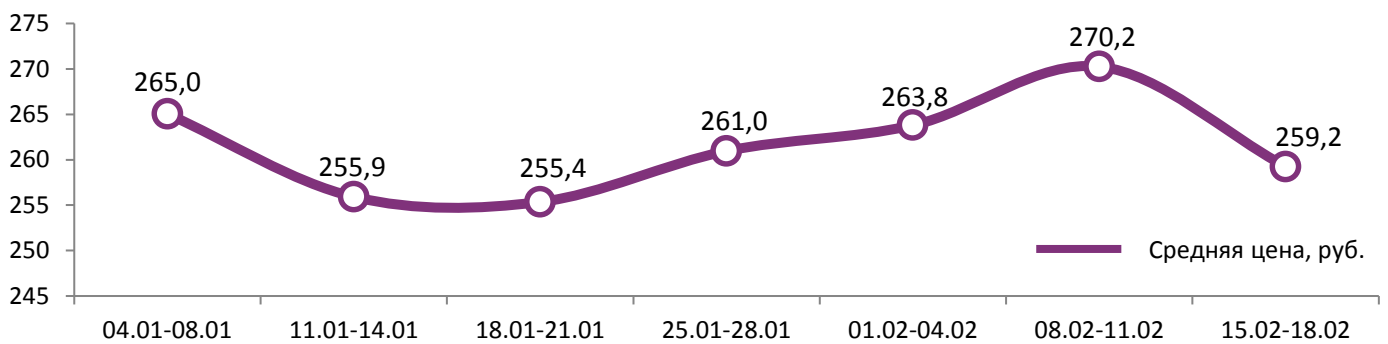

Динамика средней цены билета по уикендам