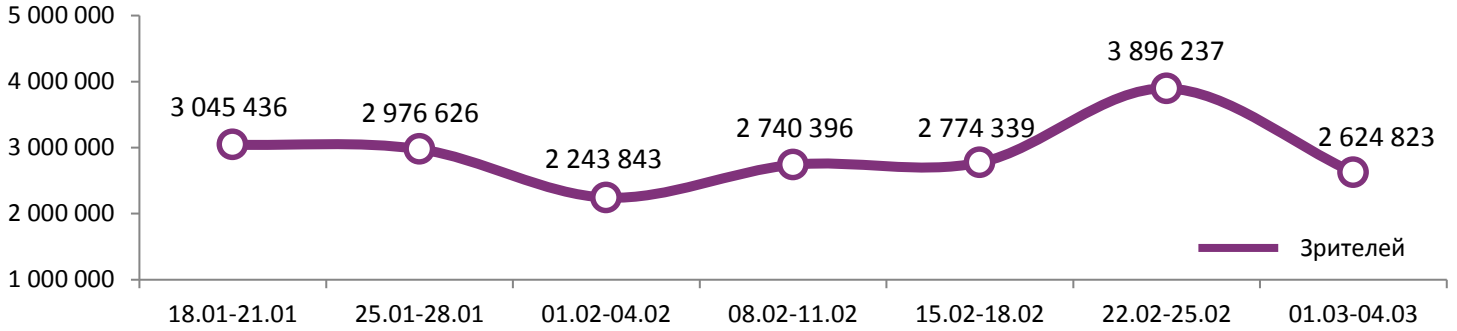

Динамика количества зрителей по уикендам