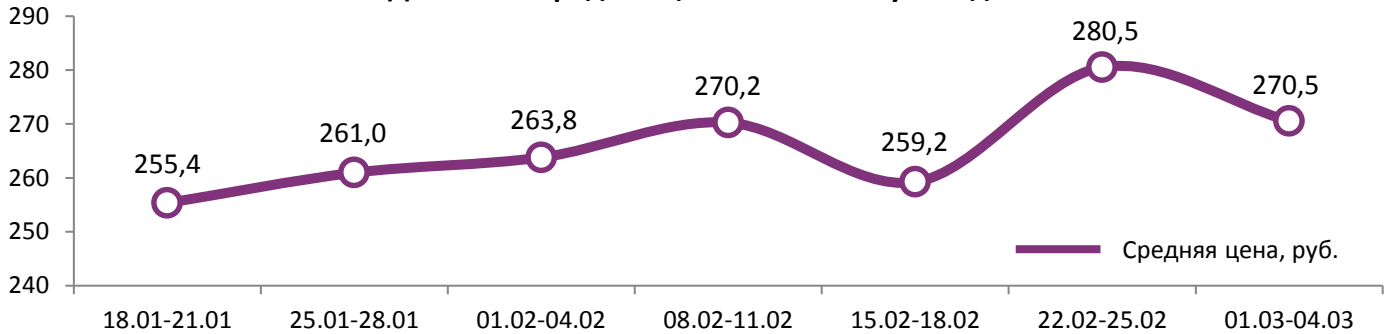

Динамика количества зрителей по уикендам

Динамика средней цены билета по уикендам

Доля зрителей

Доля сеансов

- Чёрная пантера
- Довлатов
- За гранью реальности
- Ночные игры
- Со дна вершины
- Купи меня

- Лёд
- О чем говорят мужчины. Продолжение
- Гномы в доме
- Мэри и ведьмин цветок
- Рубеж
- Другие фильмы