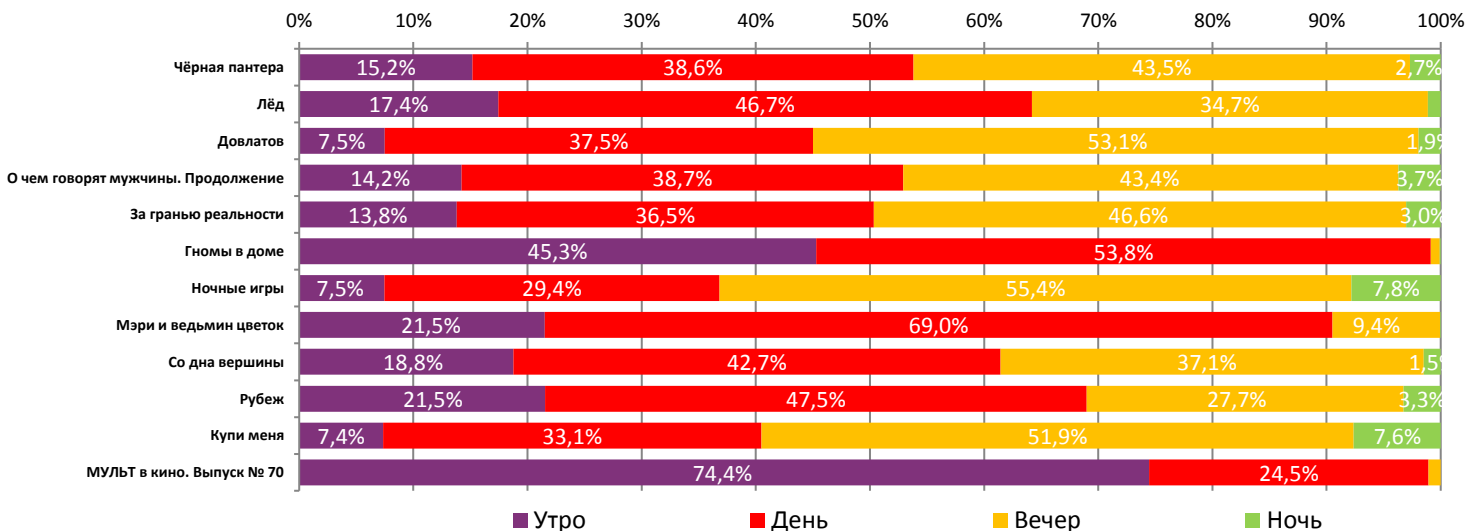

Распределение сеансов фильмов ТОП-12 по времени показа

ТОП-12 по наработке на сеанс

№	Название фильма	Количество сеансов	Наработка, зрителей	В % от средней наработки на сеанс
1	Довлатов	5 308	53,7	210%
2	Мэри и ведьмин цветок	2 152	35,1	137%
3	Чёрная пантера	28 597	34,4	135%
4	Лёд	12 548	33,6	131%
5	Место встречи	93	30,8	120%
6	Три билборда на границе Эббинга, Миссури	479	29,4	115%
7	Дрис ван Нотен	79	26,4	103%
8	Форма воды	72	25,0	98%
9	МУЛЬТ в кино. Выпуск № 70	1 037	22,8	89%
10	Приключения Паддингтона 2	653	22,5	88%
11	Гномы в доме	4 301	22,3	87%
12	О чем говорят мужчины. Продолжение	8 825	21,5	84%

25,6 – средняя наработка на сеанс (зрителей на сеанс) в отчетном периоде.