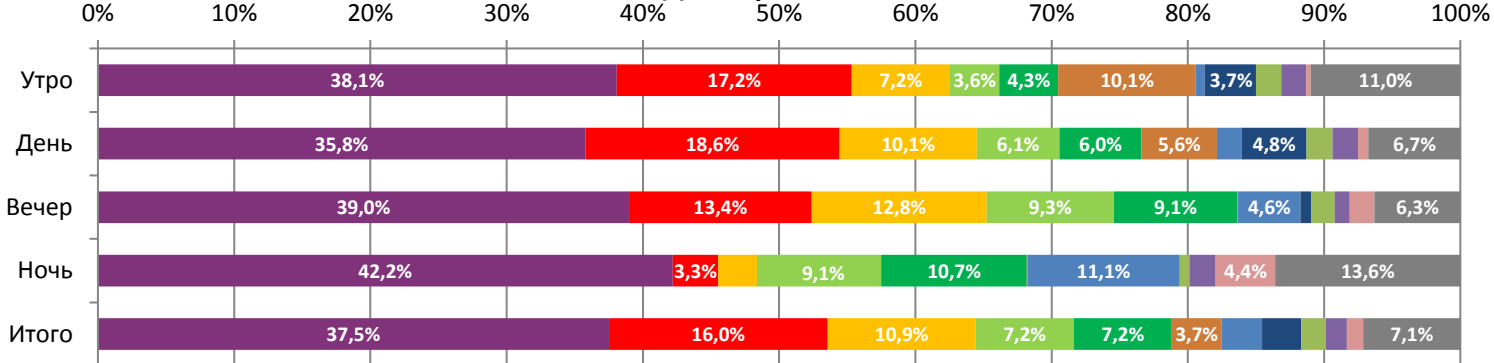

Динамика количества зрителей по уикендам

Динамика средней цены билета по уикендам

Доля зрителей

Доля сеансов

- Чёрная пантера
- Довлатов
- За гранью реальности
- Ночные игры
- Со дна вершины
- Купи меня

- Лёд
- О чем говорят мужчины. Продолжение
- Гномы в доме
- Мэри и ведьмин цветок
- Рубеж
- Другие фильмы