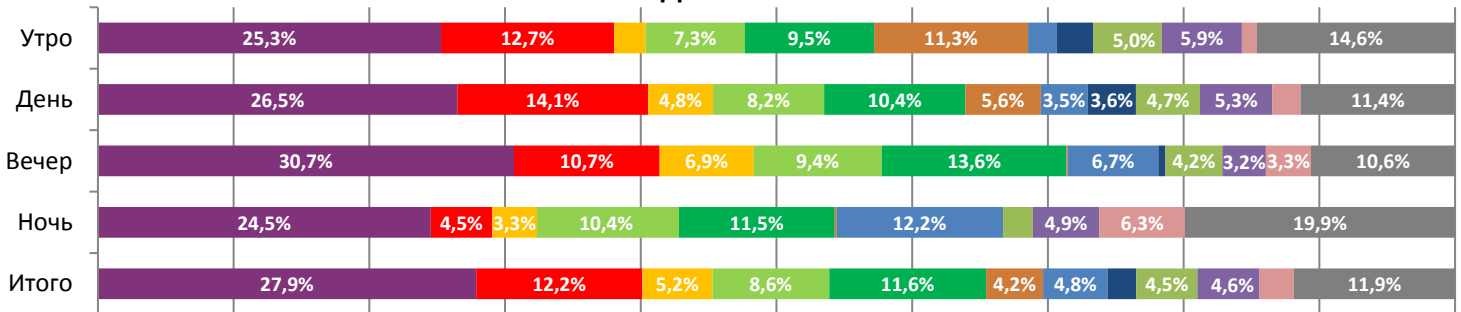

Динамика количества зрителей по уикендам

Динамика средней цены билета по уикендам

Доля зрителей

Доля сеансов

- Чёрная пантера
- Довлатов
- За гранью реальности
- Ночные игры
- Со дна вершины
- Купи меня

- Лёд
- О чем говорят мужчины. Продолжение
- Гномы в доме
- Мэри и ведьмин цветок
- Рубеж
- Другие фильмы