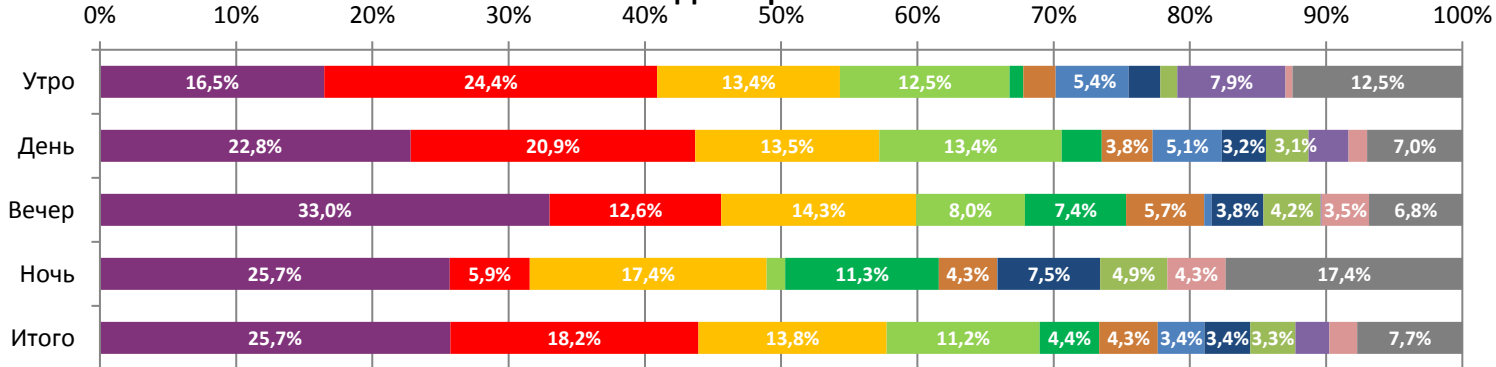

Динамика количества зрителей по уикендам

Динамика средней цены билета по уикендам

Доля зрителей

Доля сеансов

- Я хуею
- Чёрная пантера
- Пассажир
- Мэри и ведьмин цветок
- О чем говорят мужчины. Продолжение
- Ограбление в ураган
- Излом времени
- Лёд
- Ну, здравствуй, Оксана Соколова!
- За гранью реальности
- Гномы в доме
- Дргие фильмы