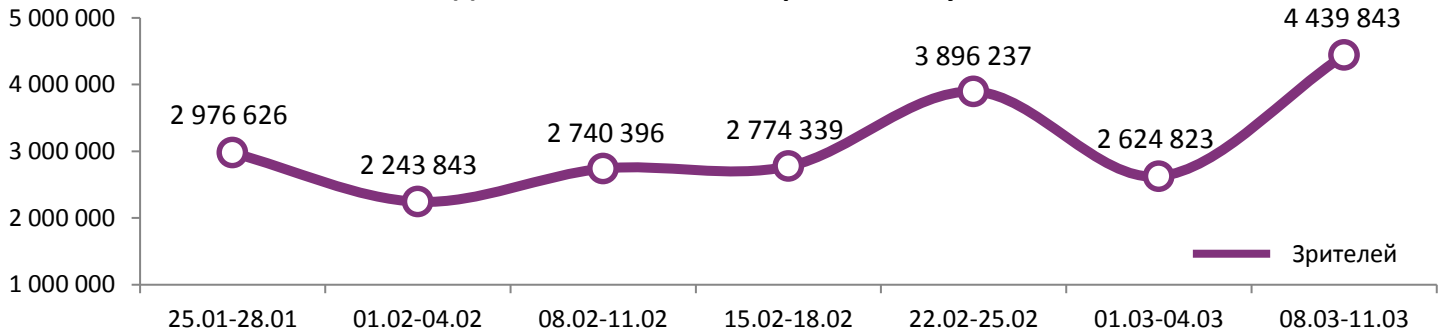

Динамика количества зрителей по уикендам