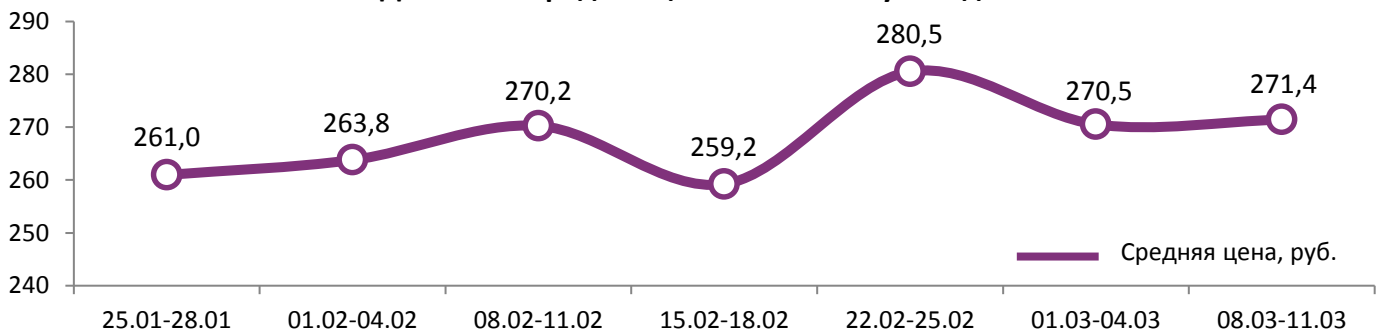

Динамика количества зрителей по уикендам

Динамика средней цены билета по уикендам

Доля зрителей

Доля сеансов

- Я хуею
- Чёрная пантера
- Пассажир
- Мэри и ведьмин цветок
- О чем говорят мужчины. Продолжение
- Ограбление в ураган
- Излом времени
- Лёд
- Ну, здравствуй, Оксана Соколова!
- За гранью реальности
- Гномы в доме
- Дргие фильмы