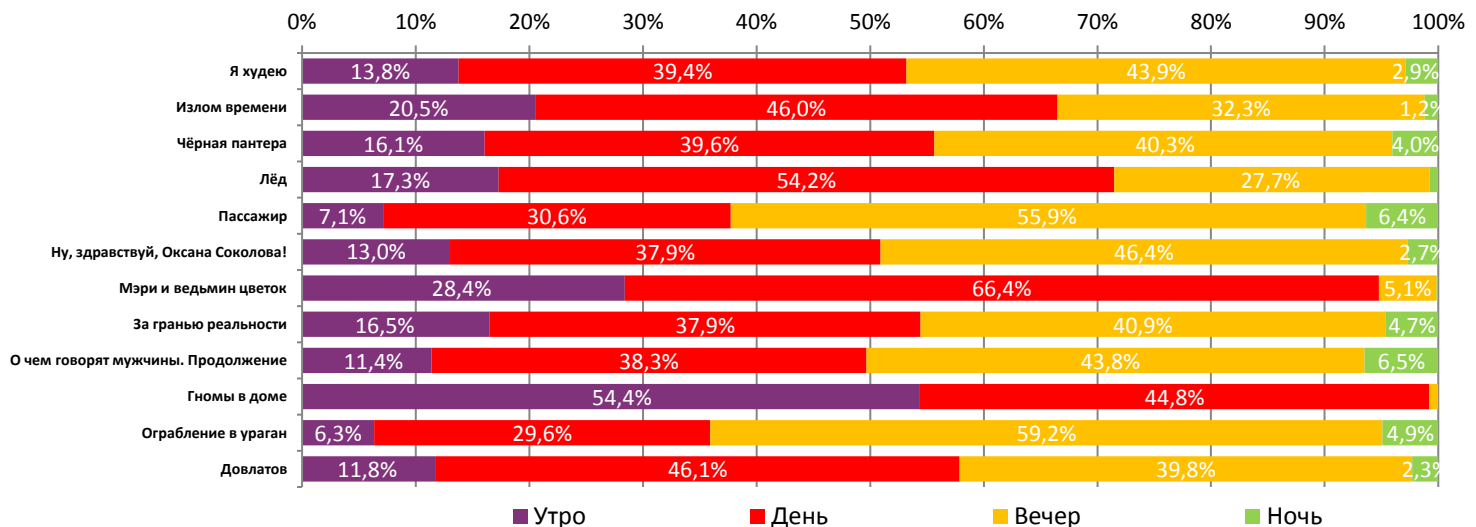

Распределение сеансов фильмов ТОП-12 по времени показа

ТОП-12 по наработке на сеанс

№	Название фильма	Количество сеансов	Наработка, зрителей	В % от средней наработки на сеанс
1	Лёд	7 428	67,2	187%
2	Три билборда на границе Эббинга, Миссури	245	63,8	177%
3	Форма воды	111	54,7	152%
4	Мэри и ведьмин цветок	2 828	53,8	150%
5	Движение вверх	257	51,3	142%
6	Я хуюеу	23 714	48,1	134%
7	Приключения Паддингтона 2	391	45,4	126%
8	Чёрная пантера	14 122	43,4	121%
9	Довлатов	1 265	43,2	120%
10	Пассажир	4 531	42,8	119%
11	Гномы в доме	2 659	42,0	117%
12	О чем говорят мужчины. Продолжение	3 706	39,5	110%

36,0 – средняя наработка на сеанс (зрителей на сеанс) в отчетном периоде.