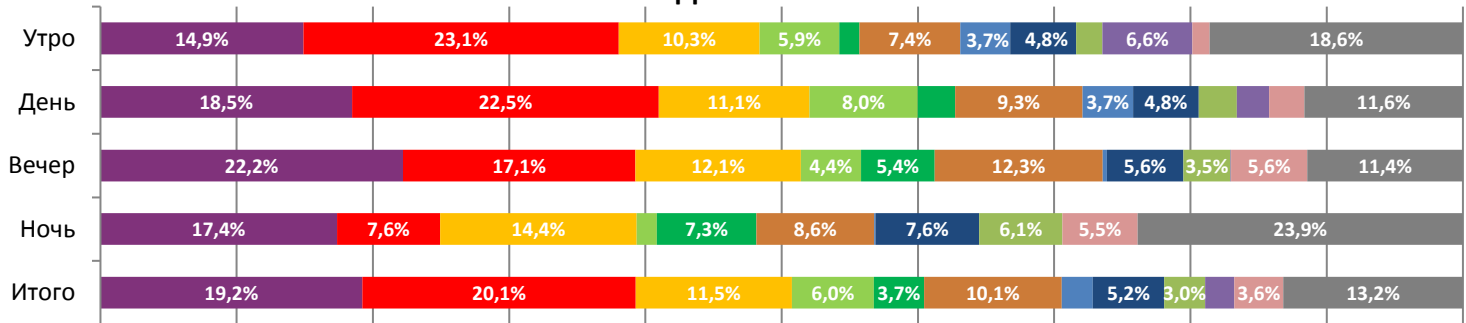

Динамика количества зрителей по уикендам

Динамика средней цены билета по уикендам

Доля зрителей

Доля сеансов

- Я хуею
- Чёрная пантера
- Пассажир
- Мэри и ведьмин цветок
- О чем говорят мужчины. Продолжение
- Ограбление в ураган
- Излом времени
- Лёд
- Ну, здравствуй, Оксана Соколова!
- За гранью реальности
- Гномы в доме
- Дргие фильмы