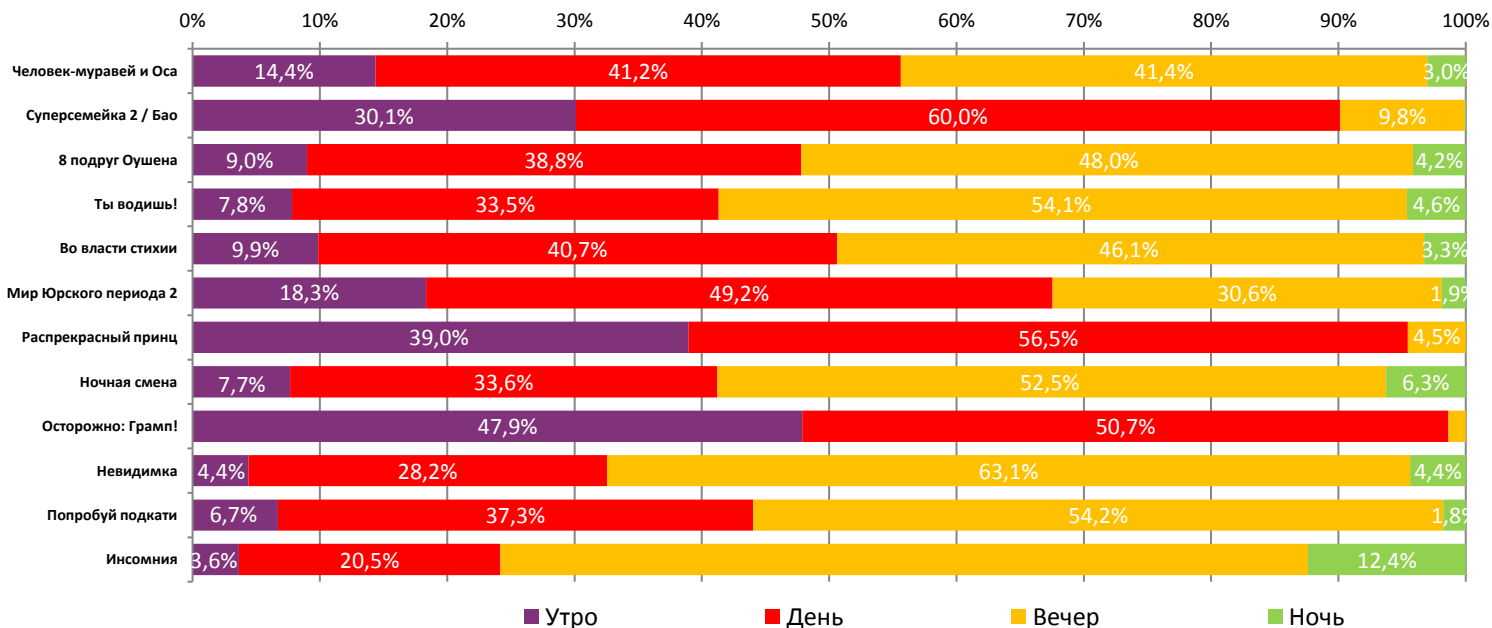

Распределение сеансов фильмов ТОП-12 по времени показа

ТОП-12 по наработке на сеанс

№	Название фильма	Количество сеансов	Наработка, зрителей	В % от средней наработки на сеанс
1	Лето (Leto)	251	26,3	151%
2	Человек-муравей и Оса	41 133	25,3	145%
3	Суперсемейка 2 / Бао	9 596	21,1	121%
4	Эскобар	459	17,5	100%
5	8 подруг Оушена	6 619	17,3	99%
6	Мир Юрского периода 2	3 331	17,1	98%
7	Пылающий	856	15,9	91%
8	Красотка на всю голову	772	15,5	89%
9	Реинкарнация	87	15,2	87%
10	Дэдпул 2	146	15,2	87%
11	Во власти стихии	5 150	15,1	86%
12	Папа-мама гусь	77	13,2	76%

17,5 – средняя наработка на сеанс (зрителей на сеанс) в отчетном периоде.