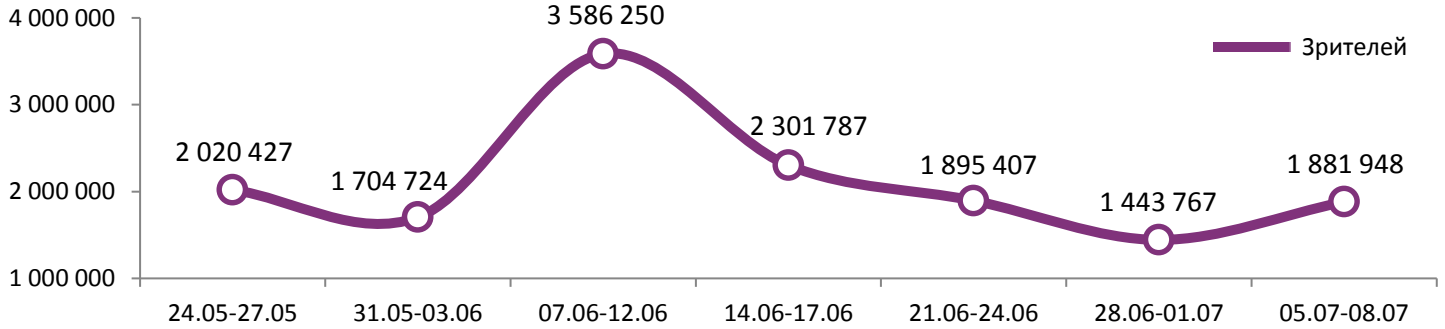

Динамика количества зрителей по уикендам

Динамика средней цены билета по уикендам

Доля зрителей

Доля сеансов

- Человек-муравей и Оса
- Суперсемейка 2 / Бао
- 8 подруг Оушена
- Ты водишь!
- Во власти стихии
- Мир Юрского периода 2
- Распрекрасный принц
- Ночная смена
- Осторожно: Грамп!
- Невидимка
- Попробуй подкати
- Другие фильмы

Временные промежутки по времени начала сеанса считаются следующим образом: «Утро» - с 06:00 до 11:59, «День» - с 12:00 по 17:59, «Вечер» - с 18:00 по 23:59, «Ночь» - с 00:00 по 05:59.

Доля зрителей отдельного фильма рассчитывается как соотношение количества проданных билетов на сеансы фильма в указанный период к количеству проданных билетов на все сеансы фильмов, демонстрируемых в аналогичный временной промежуток.

Доля сеансов отдельного релиза рассчитывается как соотношение количества состоявшихся сеансов фильма в указанный период к количеству состоявшихся сеансов всех фильмов, демонстрируемых в аналогичный временной промежуток.