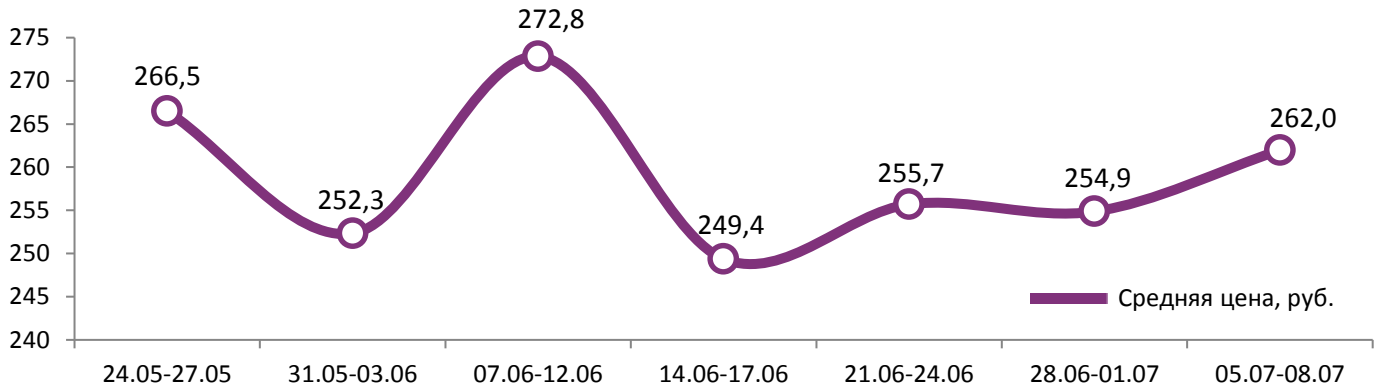

Динамика количества зрителей по уикендам

Динамика средней цены билета по уикендам

Доля зрителей

Доля сеансов

- Человек-муравей и Оса
- Суперсемейка 2 / Бао
- 8 подруг Оушена
- Ты водишь!
- Во власти стихии
- Мир Юрского периода 2
- Распрекрасный принц
- Ночная смена
- Осторожно: Грамп!
- Невидимка
- Попробуй подкати
- Другие фильмы

Временные промежутки по времени начала сеанса считаются следующим образом: «Утро» - с 06:00 до 11:59, «День» - с 12:00 по 17:59, «Вечер» - с 18:00 по 23:59, «Ночь» - с 00:00 по 05:59.

Доля зрителей отдельного фильма рассчитывается как соотношение количества проданных билетов на сеансы фильма в указанный период к количеству проданных билетов на все сеансы фильмов, демонстрируемых в аналогичный временной промежуток.

Доля сеансов отдельного релиза рассчитывается как соотношение количества состоявшихся сеансов фильма в указанный период к количеству состоявшихся сеансов всех фильмов, демонстрируемых в аналогичный временной промежуток.