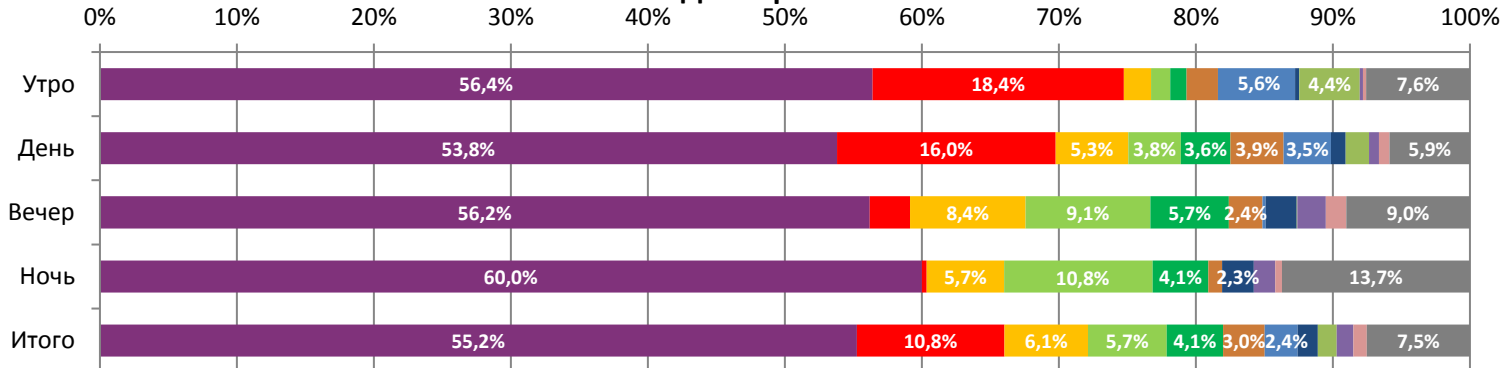

Динамика количества зрителей по уикендам

Динамика средней цены билета по уикендам

Доля зрителей

Доля сеансов

- Человек-муравей и Оса
- Суперсемейка 2 / Бао
- 8 подруг Оушена
- Ты водишь!
- Во власти стихии
- Мир Юрского периода 2
- Распрекрасный принц
- Ночная смена
- Осторожно: Грамп!
- Невидимка
- Попробуй подкати
- Другие фильмы

Временные промежутки по времени начала сеанса считаются следующим образом: «Утро» - с 06:00 до 11:59, «День» - с 12:00 по 17:59, «Вечер» - с 18:00 по 23:59, «Ночь» - с 00:00 по 05:59.

Доля зрителей отдельного фильма рассчитывается как соотношение количества проданных билетов на сеансы фильма в указанный период к количеству проданных билетов на все сеансы фильмов, демонстрируемых в аналогичный временной промежуток.

Доля сеансов отдельного релиза рассчитывается как соотношение количества состоявшихся сеансов фильма в указанный период к количеству состоявшихся сеансов всех фильмов, демонстрируемых в аналогичный временной промежуток.