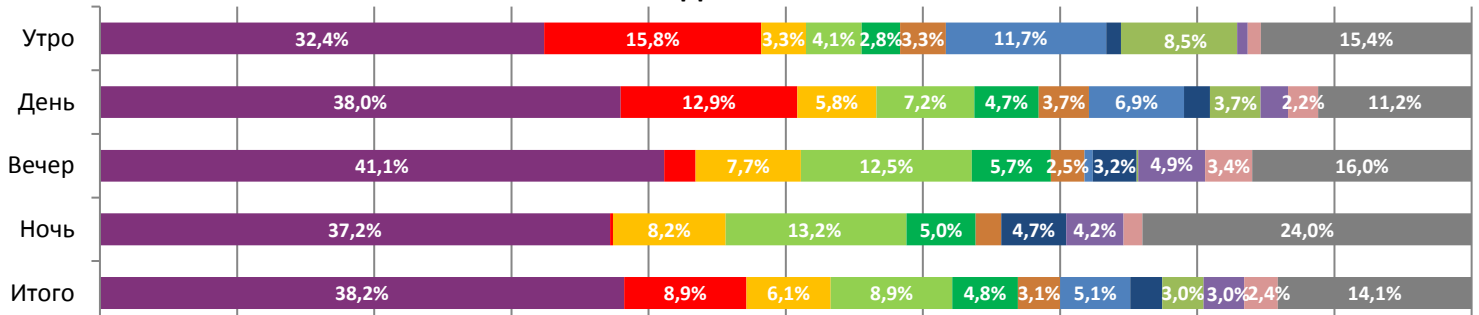

Динамика количества зрителей по уикендам

Динамика средней цены билета по уикендам

Доля зрителей

Доля сеансов

- Человек-муравей и Оса
- Суперсемейка 2 / Бао
- 8 подруг Оушена
- Ты водишь!
- Во власти стихии
- Мир Юрского периода 2
- Распрекрасный принц
- Ночная смена
- Осторожно: Грамп!
- Невидимка
- Попробуй подкати
- Другие фильмы

Временные промежутки по времени начала сеанса считаются следующим образом: «Утро» - с 06:00 до 11:59, «День» - с 12:00 по 17:59, «Вечер» - с 18:00 по 23:59, «Ночь» - с 00:00 по 05:59.

Доля зрителей отдельного фильма рассчитывается как соотношение количества проданных билетов на сеансы фильма в указанный период к количеству проданных билетов на все сеансы фильмов, демонстрируемых в аналогичный временной промежуток.

Доля сеансов отдельного релиза рассчитывается как соотношение количества состоявшихся сеансов фильма в указанный период к количеству состоявшихся сеансов всех фильмов, демонстрируемых в аналогичный временной промежуток.