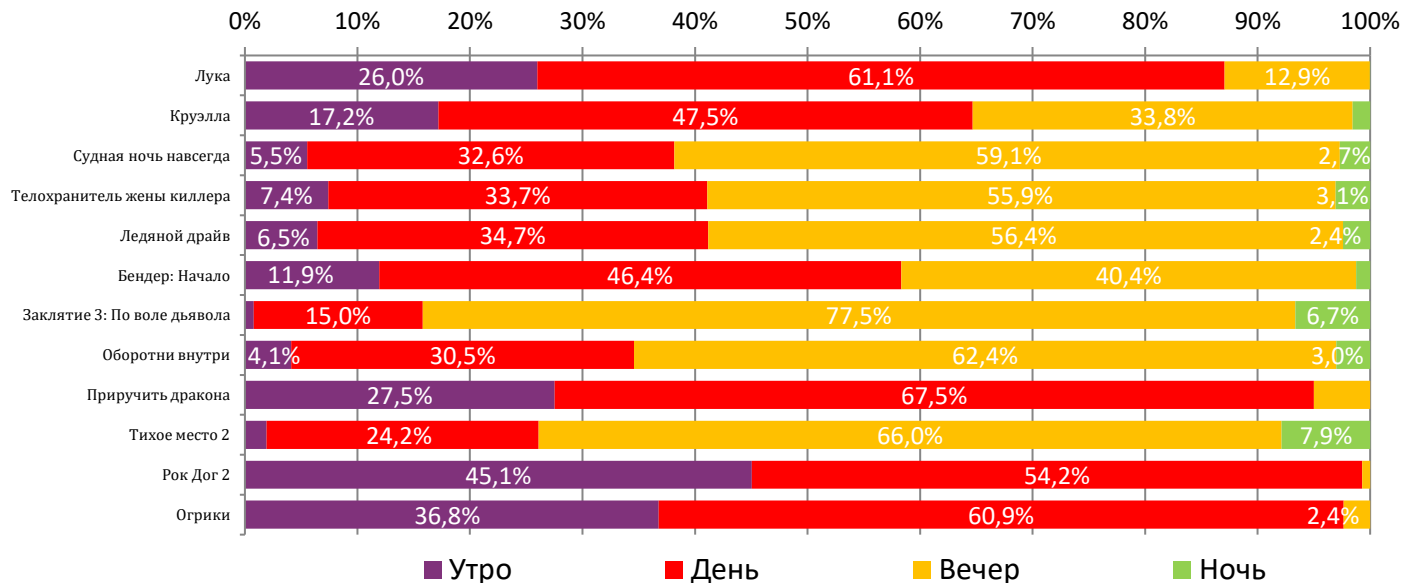

ДИНАМИКА КОЛИЧЕСТВА ЗРИТЕЛЕЙ ПО УИКЕНДАМ

ДИНАМИКА СРЕДНЕЙ ЦЕНЫ БИЛЕТА ПО УИКЕНДАМ

Доля зрителей

Доля сеансов

Временные интервалы по времени начала сеанса считаются следующим образом: «Утро» - с 06:00 до 11:59, «День» - с 12:00 по 17:59, «Вечер» - с 18:00 по 23:59, «Ночь» - с 00:00 по 05:59.

Доля зрителей отдельного фильма рассчитывается как соотношение количества проданных билетов на сеансы фильма в указанный период к количеству проданных билетов на все сеансы фильмов, демонстрируемых в аналогичный временной промежуток.

Доля сеансов отдельного релиза рассчитывается как соотношение количества состоявшихся сеансов фильма в указанный период к количеству состоявшихся сеансов всех фильмов, демонстрируемых в аналогичный временной промежуток.

Распределение сеансов фильмов ТОП-12 по времени показа

ТОП-12 по наработке на сеанс

№	Название фильма	Количество сеансов	Наработка, зрителей	В % от средней наработки на сеанс
1	Лука	18 305	13	148,5%
2	Круэлла	8 742	13	142,0%
3	Форсаж 9	918	12	140,0%
4	Тихое место 2	1 766	12	136,2%
5	Заклятие 3: По воле дьявола	2 552	12	135,6%
6	Телохранитель жены киллера	8 680	12	132,2%
7	Аmeli	747	10	114,0%
8	Байкал. Удивительные приключения Юмы	359	10	111,2%
9	Таксист	342	10	108,4%
10	Кин-дза-дза!	76	9	105,8%
11	Кролик Питер 2	257	9	104,7%
12	Звук металла	57	9	103,6%