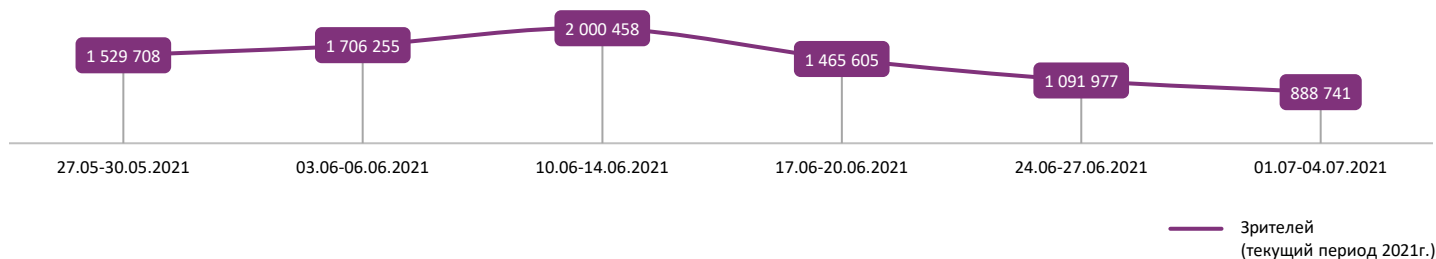

ДИНАМИКА КОЛИЧЕСТВА ЗРИТЕЛЕЙ ПО УИКЕНДАМ

ДИНАМИКА СРЕДНЕЙ ЦЕНЫ БИЛЕТА ПО УИКЕНДАМ

Доля зрителей

Доля сеансов

Временные интервалы по времени начала сеанса считаются следующим образом: «Утро» - с 06:00 до 11:59, «День» - с 12:00 по 17:59, «Вечер» - с 18:00 по 23:59, «Ночь» - с 00:00 по 05:59.

Доля зрителей отдельного фильма рассчитывается как соотношение количества проданных билетов на сеансы фильма в указанный период к количеству проданных билетов на все сеансы фильмов, демонстрируемых в аналогичный временной промежуток.

Доля сеансов отдельного релиза рассчитывается как соотношение количества состоявшихся сеансов фильма в указанный период к количеству состоявшихся сеансов всех фильмов, демонстрируемых в аналогичный временной промежуток.