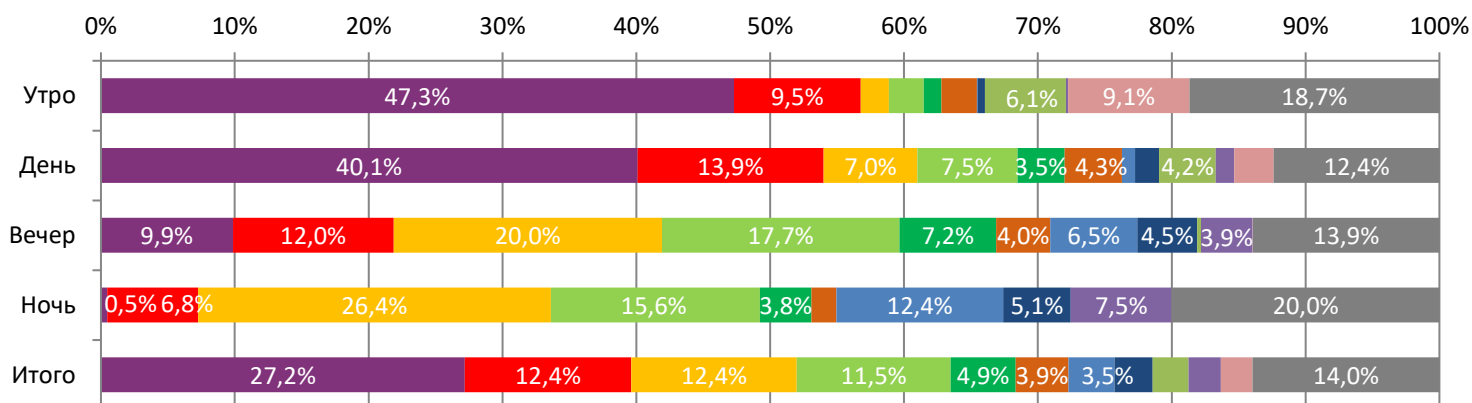

ДИНАМИКА КОЛИЧЕСТВА ЗРИТЕЛЕЙ ПО УИКЕНДАМ

ДИНАМИКА СРЕДНЕЙ ЦЕНЫ БИЛЕТА ПО УИКЕНДАМ

Доля зрителей

Доля сеансов

Временные интервалы по времени начала сеанса считаются следующим образом: «Утро» - с 06:00 до 11:59, «День» - с 12:00 по 17:59, «Вечер» - с 18:00 по 23:59, «Ночь» - с 00:00 по 05:59.

Доля зрителей отдельного фильма рассчитывается как соотношение количества проданных билетов на сеансы фильма в указанный период к количеству проданных билетов на все сеансы фильмов, демонстрируемых в аналогичный временной промежуток.

Доля сеансов отдельного релиза рассчитывается как соотношение количества состоявшихся сеансов фильма в указанный период к количеству состоявшихся сеансов всех фильмов, демонстрируемых в аналогичный временной промежуток.