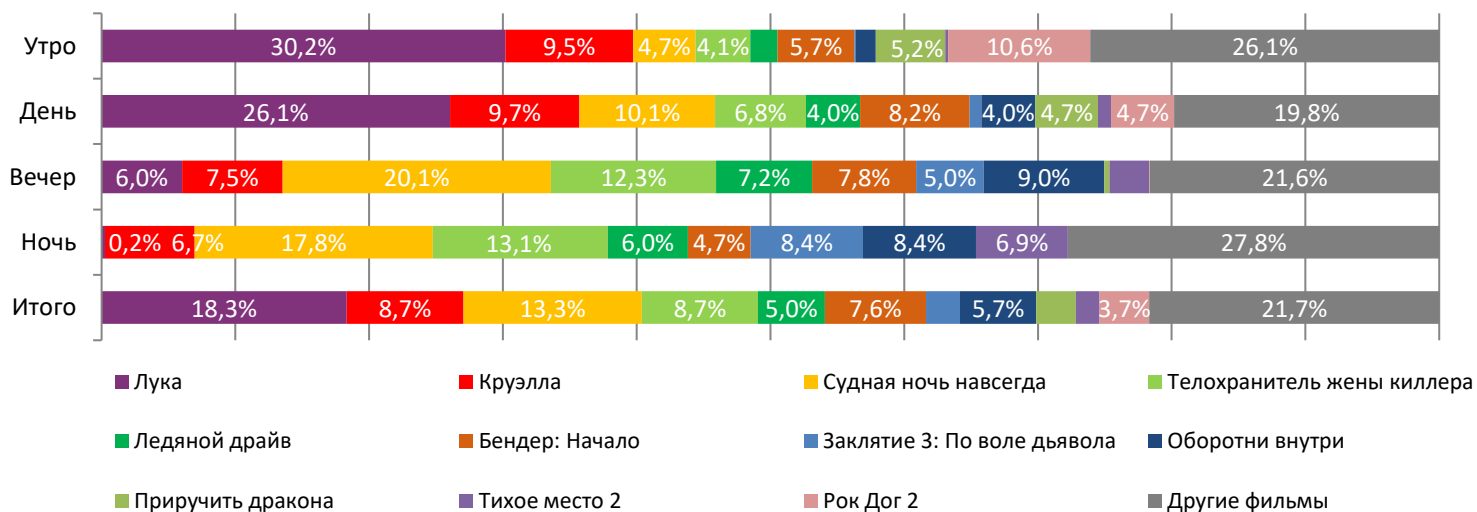

ДИНАМИКА КОЛИЧЕСТВА ЗРИТЕЛЕЙ ПО УИКЕНДАМ

ДИНАМИКА СРЕДНЕЙ ЦЕНЫ БИЛЕТА ПО УИКЕНДАМ

Доля зрителей

Доля сеансов

Временные интервалы по времени начала сеанса считаются следующим образом: «Утро» - с 06:00 до 11:59, «День» - с 12:00 по 17:59, «Вечер» - с 18:00 по 23:59, «Ночь» - с 00:00 по 05:59.

Доля зрителей отдельного фильма рассчитывается как соотношение количества проданных билетов на сеансы фильма в указанный период к количеству проданных билетов на все сеансы фильмов, демонстрируемых в аналогичный временной промежуток.

Доля сеансов отдельного релиза рассчитывается как соотношение количества состоявшихся сеансов фильма в указанный период к количеству состоявшихся сеансов всех фильмов, демонстрируемых в аналогичный временной промежуток.