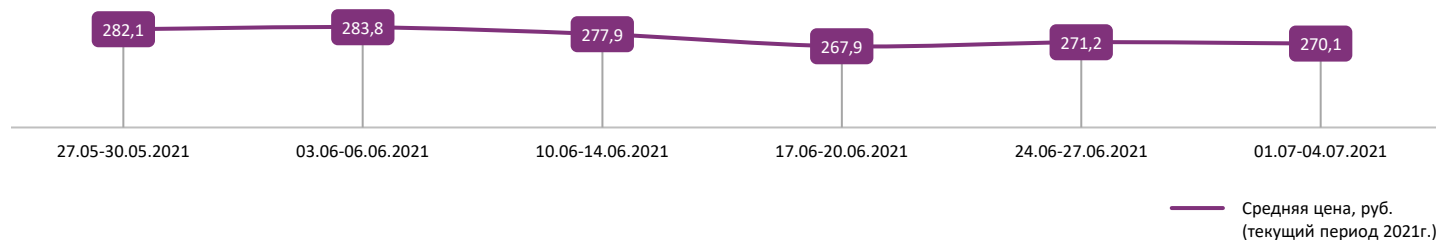

ДИНАМИКА КОЛИЧЕСТВА ЗРИТЕЛЕЙ ПО УИКЕНДАМ

ДИНАМИКА СРЕДНЕЙ ЦЕНЫ БИЛЕТА ПО УИКЕНДАМ

Доля зрителей

Доля сеансов

Временные интервалы по времени начала сеанса считаются следующим образом: «Утро» - с 06:00 до 11:59, «День» - с 12:00 по 17:59, «Вечер» - с 18:00 по 23:59, «Ночь» - с 00:00 по 05:59.

Доля зрителей отдельного фильма рассчитывается как соотношение количества проданных билетов на сеансы фильма в указанный период к количеству проданных билетов на все сеансы фильмов, демонстрируемых в аналогичный временной промежуток.

Доля сеансов отдельного релиза рассчитывается как соотношение количества состоявшихся сеансов фильма в указанный период к количеству состоявшихся сеансов всех фильмов, демонстрируемых в аналогичный временной промежуток.