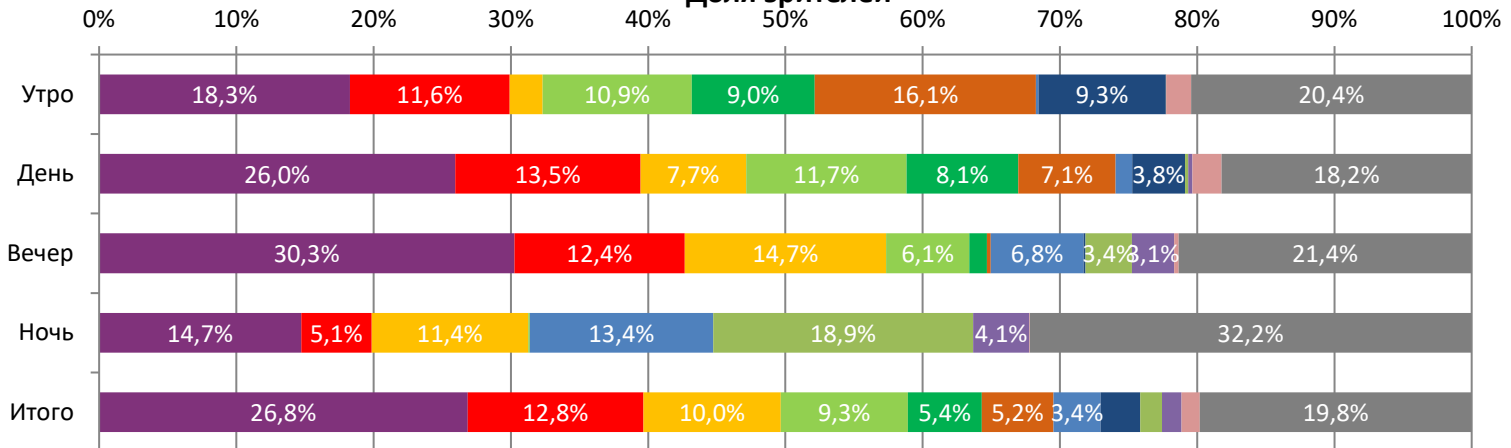

ДИНАМИКА КОЛИЧЕСТВА ЗРИТЕЛЕЙ ПО УИКЕНДАМ

ДИНАМИКА СРЕДНЕЙ ЦЕНЫ БИЛЕТА ПО УИКЕНДАМ

Доля зрителей

Доля сеансов

- Поехавшая
- Нюрнберг
- Беспринципные в деревне
- Праведник
- Чебурашка
- Царевны и таинственная гостья
- Эскортница
- Величайший детектив-паук
- Астрал. Проклятие ведьм
- Не стучи
- Папы против мам
- Другие фильмы

Временные интервалы по времени начала сеанса считаются следующим образом: «Утро» - с 06:00 до 11:59, «День» - с 12:00 по 17:59, «Вечер» - с 18:00 по 23:59, «Ночь» - с 00:00 по 05:59.

Доля зрителей отдельного фильма рассчитывается как соотношение количества проданных билетов на сеансы фильма в указанный период к количеству проданных билетов на все сеансы фильмов, демонстрируемых в аналогичный временной промежуток.

Доля сеансов отдельного релиза рассчитывается как соотношение количества состоявшихся сеансов фильма в указанный период к количеству состоявшихся сеансов всех фильмов, демонстрируемых в аналогичный временной промежуток.