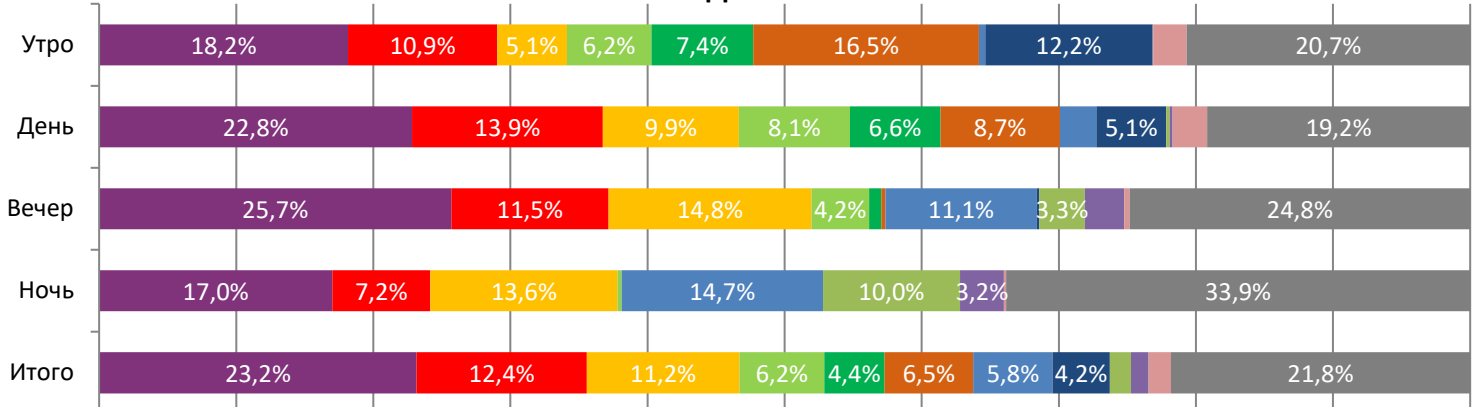

ДИНАМИКА КОЛИЧЕСТВА ЗРИТЕЛЕЙ ПО УИКЕНДАМ

ДИНАМИКА СРЕДНЕЙ ЦЕНЫ БИЛЕТА ПО УИКЕНДАМ

Доля зрителей

Доля сеансов

- Поехавшая
- Нюрнберг
- Беспринципные в деревне
- Праведник
- Чебурашка
- Царевны и таинственная гостья
- Эскортница
- Величайший детектив-паук
- Астрал. Проклятие ведьм
- Не стучи
- Папы против мам
- Другие фильмы

Временные интервалы по времени начала сеанса считаются следующим образом: «Утро» - с 06:00 до 11:59, «День» - с 12:00 по 17:59, «Вечер» - с 18:00 по 23:59, «Ночь» - с 00:00 по 05:59.

Доля зрителей отдельного фильма рассчитывается как соотношение количества проданных билетов на сеансы фильма в указанный период к количеству проданных билетов на все сеансы фильмов, демонстрируемых в аналогичный временной промежуток.

Доля сеансов отдельного релиза рассчитывается как соотношение количества состоявшихся сеансов фильма в указанный период к количеству состоявшихся сеансов всех фильмов, демонстрируемых в аналогичный временной промежуток.