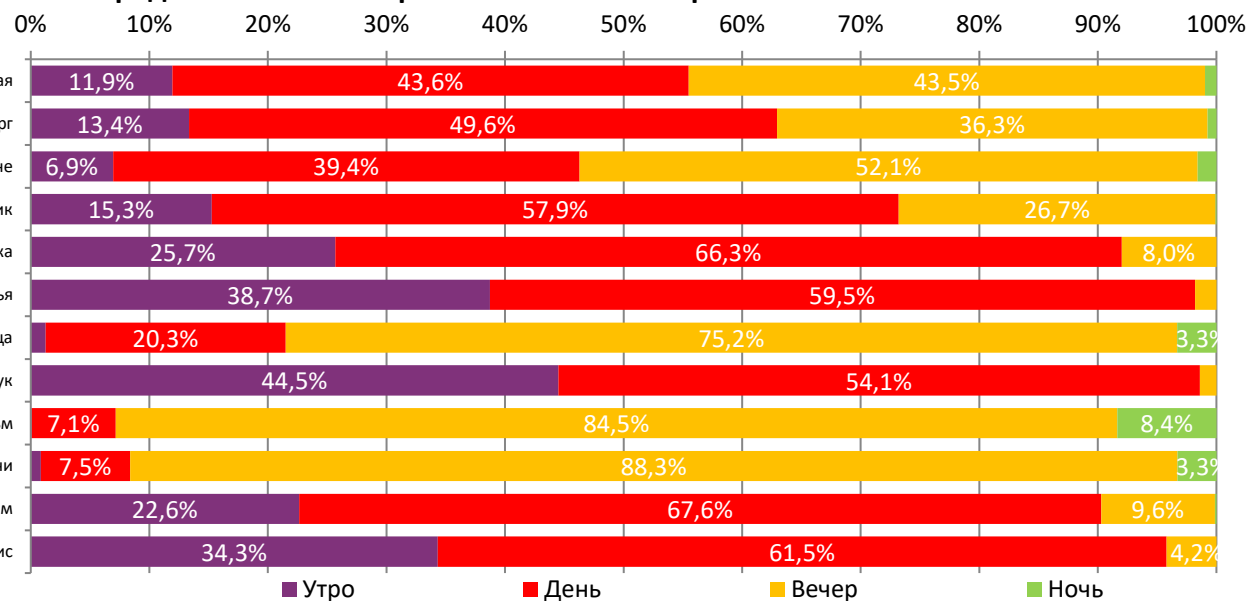

ДИНАМИКА КОЛИЧЕСТВА ЗРИТЕЛЕЙ ПО УИКЕНДАМ

ДИНАМИКА СРЕДНЕЙ ЦЕНЫ БИЛЕТА ПО УИКЕНДАМ

Доля зрителей

Доля сеансов

- Поехавшая
- Нюрнберг
- Беспринципные в деревне
- Праведник
- Чебурашка
- Царевны и таинственная гостья
- Эскортница
- Величайший детектив-паук
- Астрал. Проклятие ведьм
- Не стучи
- Папы против мам
- Другие фильмы

Временные интервалы по времени начала сеанса считаются следующим образом: «Утро» - с 06:00 до 11:59, «День» - с 12:00 по 17:59, «Вечер» - с 18:00 по 23:59, «Ночь» - с 00:00 по 05:59.

Доля зрителей отдельного фильма рассчитывается как соотношение количества проданных билетов на сеансы фильма в указанный период к количеству проданных билетов на все сеансы фильмов, демонстрируемых в аналогичный временной промежуток.

Доля сеансов отдельного релиза рассчитывается как соотношение количества состоявшихся сеансов фильма в указанный период к количеству состоявшихся сеансов всех фильмов, демонстрируемых в аналогичный временной промежуток.

Доля ТОП-12 в совокупных показателях периода: **81,5%** **79,8%** **79,1%**

Распределение сеансов фильмов ТОП-12 по времени показа

ТОП-12 фильмов по наработке на сеанс

№	Название фильма	Количество сеансов	Наработка, зрителей	В % от средней наработки на сеанс
1	Праведник	6 365	23	150,1%
2	Изумительный Морис	929	22	140,3%
3	Чебурашка	4 537	19	122,6%
4	Крушение	71	18	119,4%
5	Операция "Фортуна": Искусство побеждать	672	18	117,4%
6	Заклятье. Первое пробуждение	56	18	116,3%
7	Поехавшая	23 901	18	115,9%
8	Не стучи	1 312	17	111,9%
9	Рыцарь теней	127	17	109,6%
10	Нюрнберг	12 796	16	103,4%
11	Астрал. Проклятие ведьм	1 604	16	101,9%
12	БЕШЕНСТВО	1 230	15	96,8%