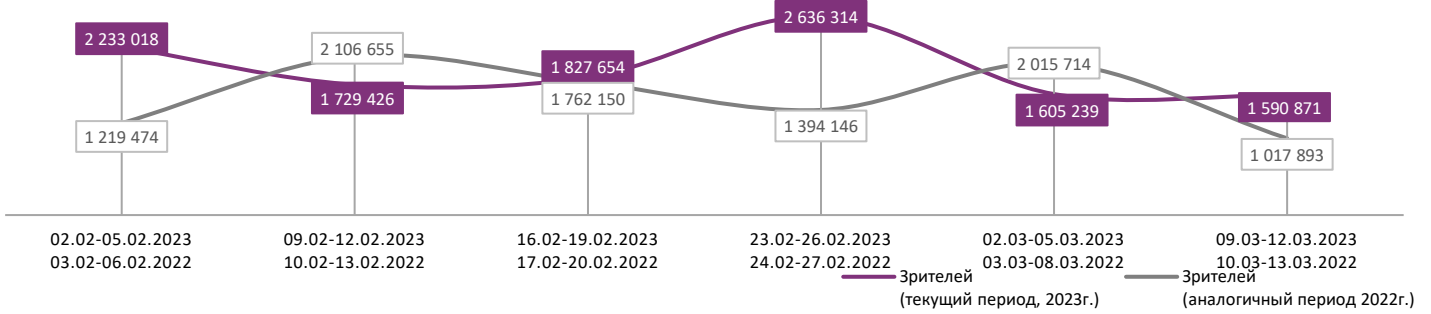

ДИНАМИКА КОЛИЧЕСТВА ЗРИТЕЛЕЙ ПО УИКЕНДАМ