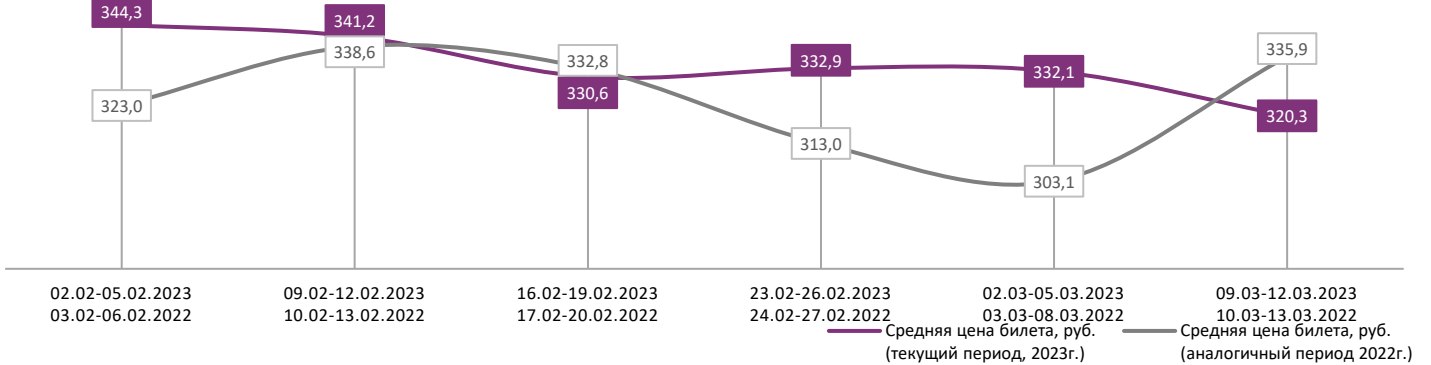

ДИНАМИКА КОЛИЧЕСТВА ЗРИТЕЛЕЙ ПО УИКЕНДАМ

ДИНАМИКА СРЕДНЕЙ ЦЕНЫ БИЛЕТА ПО УИКЕНДАМ

Доля зрителей

Доля сеансов

- Поехавшая
- Нюрнберг
- Беспринципные в деревне
- Праведник
- Чебурашка
- Царевны и таинственная гостья
- Эскортница
- Величайший детектив-паук
- Астрал. Проклятие ведьм
- Не стучи
- Папы против мам
- Другие фильмы

Временные интервалы по времени начала сеанса считаются следующим образом: «Утро» - с 06:00 до 11:59, «День» - с 12:00 по 17:59, «Вечер» - с 18:00 по 23:59, «Ночь» - с 00:00 по 05:59.

Доля зрителей отдельного фильма рассчитывается как соотношение количества проданных билетов на сеансы фильма в указанный период к количеству проданных билетов на все сеансы фильмов, демонстрируемых в аналогичный временной промежуток.

Доля сеансов отдельного релиза рассчитывается как соотношение количества состоявшихся сеансов фильма в указанный период к количеству состоявшихся сеансов всех фильмов, демонстрируемых в аналогичный временной промежуток.