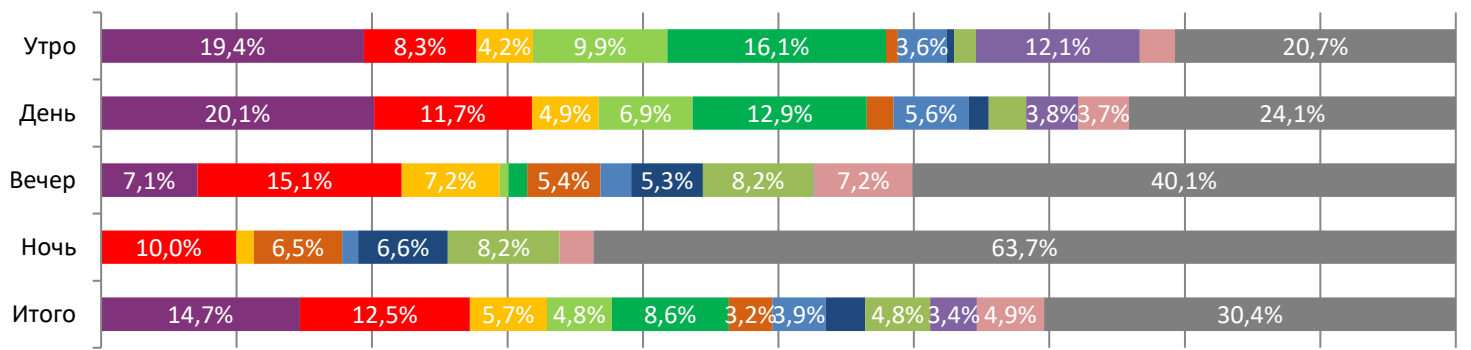

ДИНАМИКА КОЛИЧЕСТВА ЗРИТЕЛЕЙ ПО УИКЕНДАМ

ДИНАМИКА СРЕДНЕЙ ЦЕНЫ БИЛЕТА ПО УИКЕНДАМ

Доля зрителей

Доля сеансов

- Василиса и хранители времени
- Беяковы в отпуске
- Граф Монте-Кристо
- Лунтик. Возвращение домой
- Формула воды
- СУБСТАНЦИЯ
- 9 секунд
- Последний день Земли
- АГЕНТ НА УИКЕНД
- Команда монстров
- Говорит Земля!
- Другие фильмы

Временные интервалы по времени начала сеанса считаются следующим образом: «Утро» - с 06:00 до 11:59, «День» - с 12:00 по 17:59, «Вечер» - с 18:00 по 23:59, «Ночь» - с 00:00 по 05:59.

Доля зрителей отдельного фильма рассчитывается как соотношение количества проданных билетов на сеансы фильма в указанный период к количеству проданных билетов на все сеансы фильмов, демонстрируемых в аналогичный временной промежуток.

Доля сеансов отдельного релиза рассчитывается как соотношение количества состоявшихся сеансов фильма в указанный период к количеству состоявшихся сеансов всех фильмов, демонстрируемых в аналогичный временной промежуток.