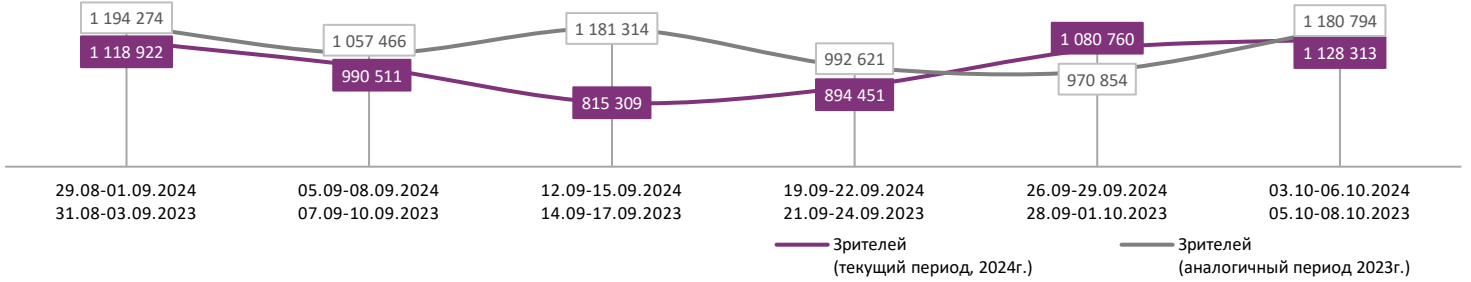

ДИНАМИКА КОЛИЧЕСТВА ЗРИТЕЛЕЙ ПО УИКЕНДАМ

ДИНАМИКА СРЕДНЕЙ ЦЕНЫ БИЛЕТА ПО УИКЕНДАМ