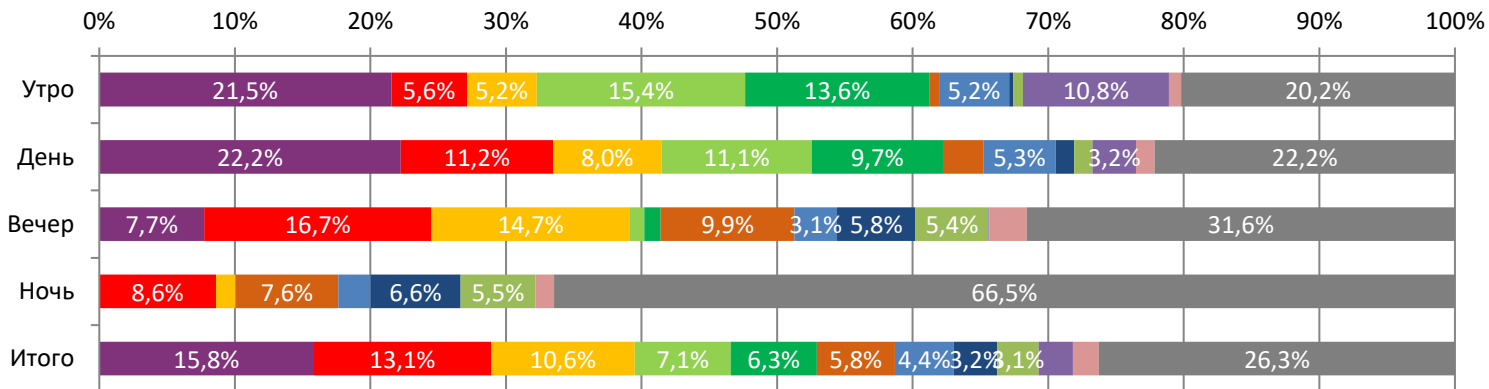

ДИНАМИКА КОЛИЧЕСТВА ЗРИТЕЛЕЙ ПО УИКЕНДАМ

ДИНАМИКА СРЕДНЕЙ ЦЕНЫ БИЛЕТА ПО УИКЕНДАМ

Доля зрителей

Доля сеансов

- Василиса и хранители времени
- Беяковы в отпуске
- Граф Монте-Кристо
- Лунтик. Возвращение домой
- Формула воды
- СУБСТАНЦИЯ
- 9 секунд
- Последний день Земли
- АГЕНТ НА УИКЕНД
- Команда монстров
- Говорит Земля!
- Другие фильмы

Временные интервалы по времени начала сеанса считаются следующим образом: «Утро» - с 06:00 до 11:59, «День» - с 12:00 по 17:59, «Вечер» - с 18:00 по 23:59, «Ночь» - с 00:00 по 05:59.

Доля зрителей отдельного фильма рассчитывается как соотношение количества проданных билетов на сеансы фильма в указанный период к количеству проданных билетов на все сеансы фильмов, демонстрируемых в аналогичный временной промежуток.

Доля сеансов отдельного релиза рассчитывается как соотношение количества состоявшихся сеансов фильма в указанный период к количеству состоявшихся сеансов всех фильмов, демонстрируемых в аналогичный временной промежуток.