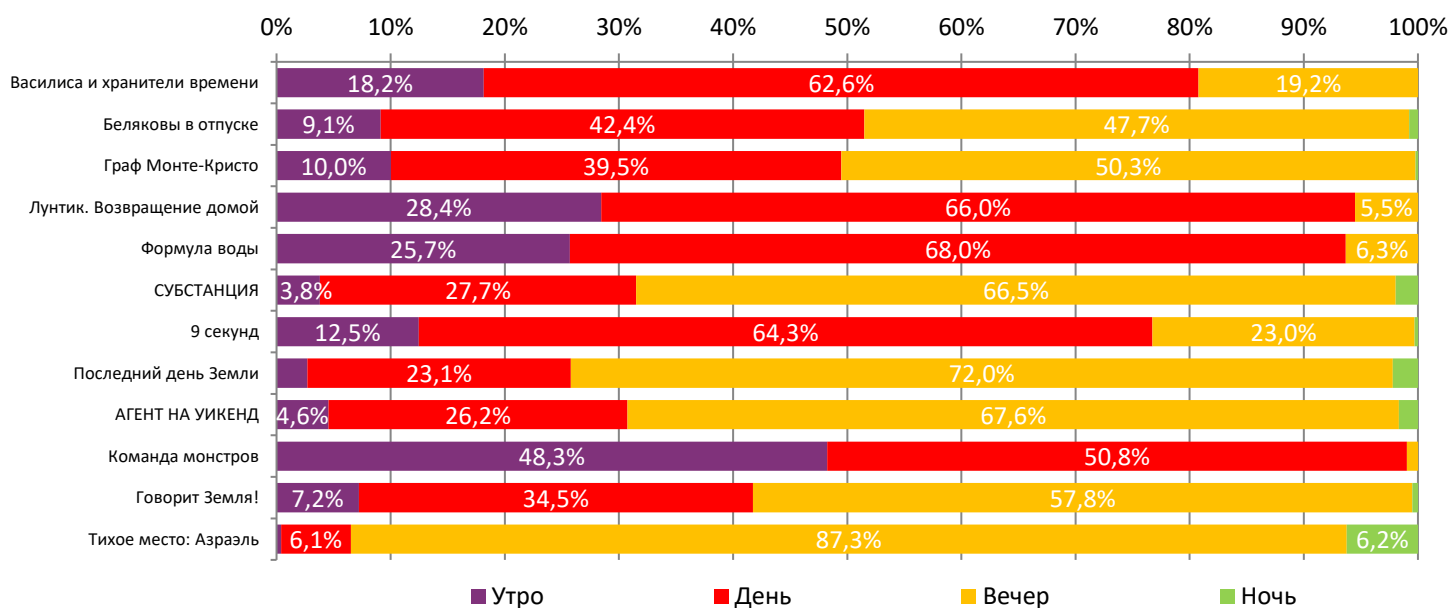

Распределение сеансов фильмов ТОП-12 по времени показа

ТОП-12 фильмов по наработке на сеанс

№	Название фильма	Количество сеансов	Наработка, зрителей	В % от средней наработки на сеанс
1	Последний богатырь. Наследие (серии 1-2)	489	35	290,5%
2	Граф Монте-Кристо	5 412	22	185,7%
3	СУБСТАНЦИЯ	3 062	21	178,6%
4	Лунтик. Возвращение домой	4 550	18	148,0%
5	10 жизней	91	17	146,7%
6	Пункт назначения: Поезд №13	206	15	129,3%
7	Ужасающий 2	76	15	128,1%
8	Три богатыря Ни дня без подвига	65	15	126,4%
9	ЛЕНИВАЯ СЕМЕЙКА	56	14	118,3%
10	Чума	102	13	112,0%
11	9 секунд	3 747	13	110,4%
12	Последний день Земли	2 763	13	110,0%

12 - средняя наработка на сеанс (зрителей на сеанс) в отчетном периоде.