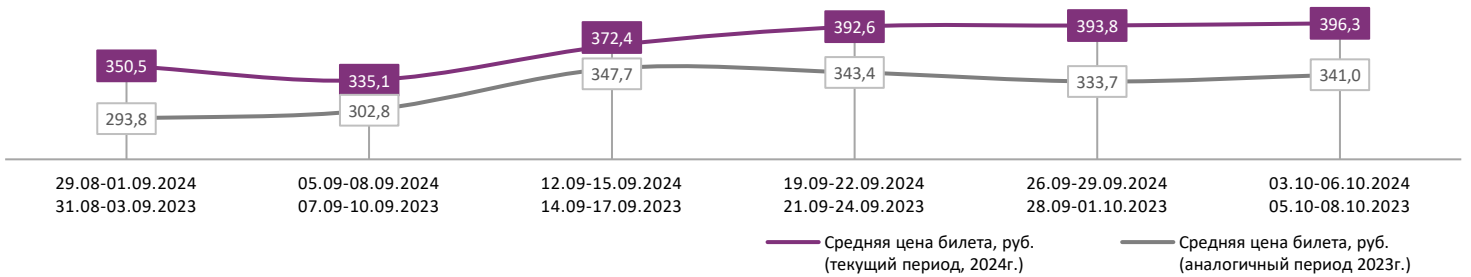

ДИНАМИКА КОЛИЧЕСТВА ЗРИТЕЛЕЙ ПО УИКЕНДАМ

ДИНАМИКА СРЕДНЕЙ ЦЕНЫ БИЛЕТА ПО УИКЕНДАМ

Доля зрителей

Доля сеансов

- Василиса и хранители времени
- Беяковы в отпуске
- Граф Монте-Кристо
- Лунтик. Возвращение домой
- Формула воды
- СУБСТАНЦИЯ
- 9 секунд
- Последний день Земли
- АГЕНТ НА УИКЕНД
- Команда монстров
- Говорит Земля!
- Другие фильмы

Временные интервалы по времени начала сеанса считаются следующим образом: «Утро» - с 06:00 до 11:59, «День» - с 12:00 по 17:59, «Вечер» - с 18:00 по 23:59, «Ночь» - с 00:00 по 05:59.

Доля зрителей отдельного фильма рассчитывается как соотношение количества проданных билетов на сеансы фильма в указанный период к количеству проданных билетов на все сеансы фильмов, демонстрируемых в аналогичный временной промежуток.

Доля сеансов отдельного релиза рассчитывается как соотношение количества состоявшихся сеансов фильма в указанный период к количеству состоявшихся сеансов всех фильмов, демонстрируемых в аналогичный временной промежуток.