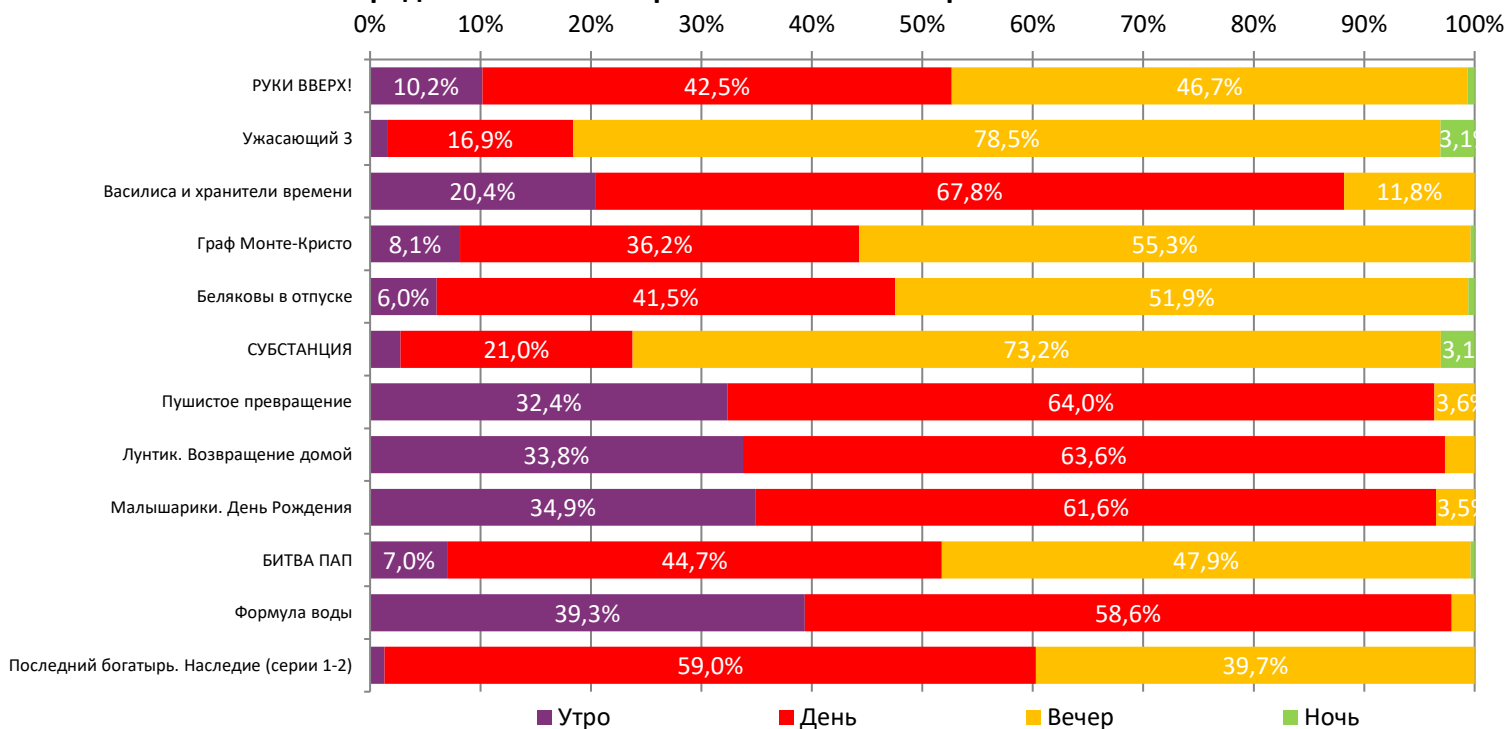

Распределение сеансов фильмов ТОП-12 по времени показа

ТОП-12 фильмов по наработке на сеанс

№	Название фильма	Количество сеансов	Наработка, зрителей	В % от средней наработки на сеанс
1	Последний богатырь. Наследие (серии 1-2)	758	33	204,9%
2	СУБСТАНЦИЯ	2 185	33	204,8%
3	Граф Монте-Кристо	3 994	28	176,5%
4	Ужасающий З	6 124	26	162,0%
5	9 секунд	1 145	21	134,2%
6	Лунтик. Возвращение домой	2 829	20	125,8%
7	Пункт назначения: Поезд №13	65	19	120,5%
8	10 жизней	59	18	113,3%
9	РУКИ ВВЕРХ!	32 274	17	109,6%
10	Последний день Земли	673	16	100,8%
11	Ведьмина служба доставки	98	15	93,2%
12	Василиса и хранители времени	9 063	15	92,7%

16 - средняя наработка на сеанс (зрителей на сеанс) в отчетном периоде.