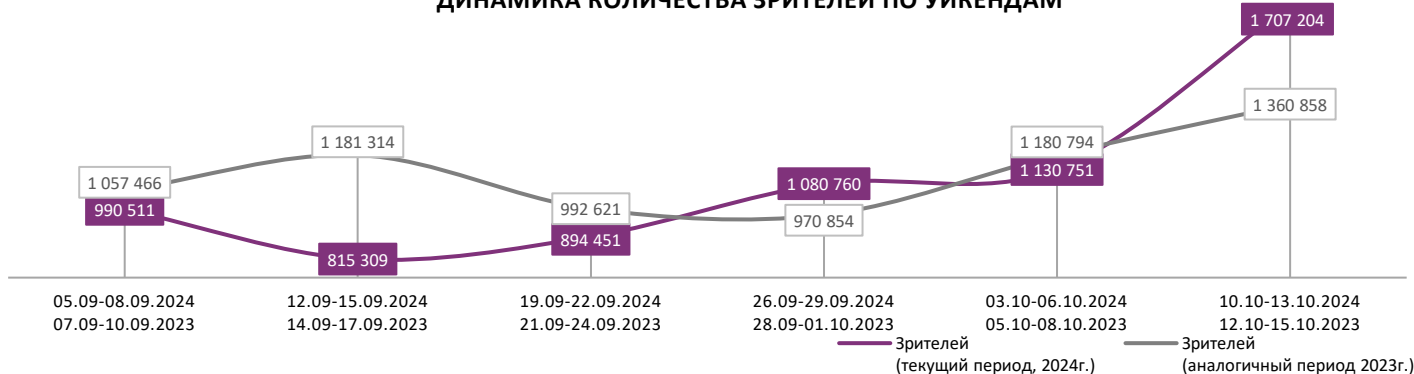

ДИНАМИКА КОЛИЧЕСТВА ЗРИТЕЛЕЙ ПО УИКЕНДАМ