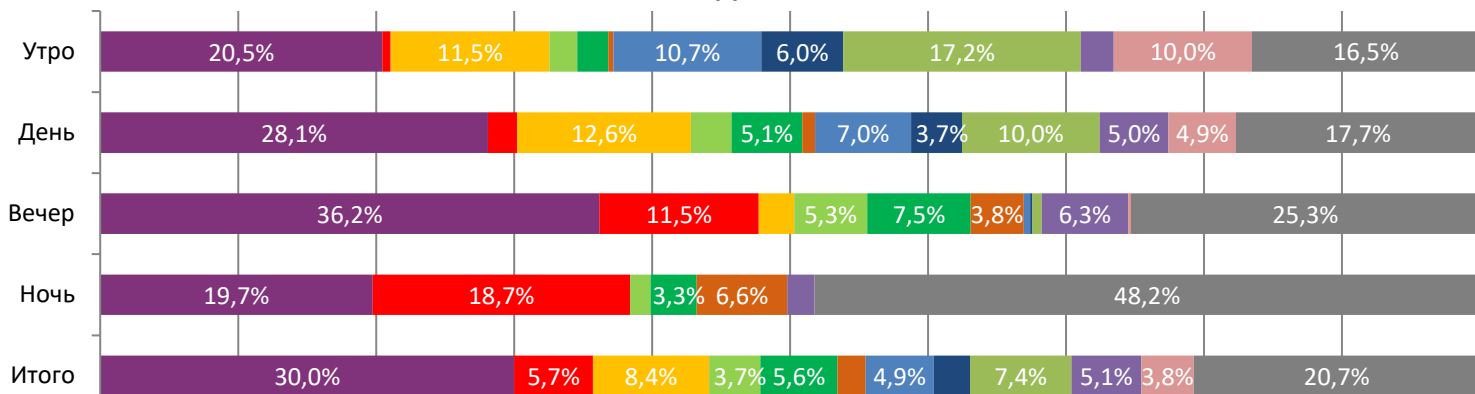

ДИНАМИКА КОЛИЧЕСТВА ЗРИТЕЛЕЙ ПО УИКЕНДАМ

ДИНАМИКА СРЕДНЕЙ ЦЕНЫ БИЛЕТА ПО УИКЕНДАМ

Доля зрителей

Доля сеансов

- РУКИ ВВЕРХ!
- Ужасающий 3
- Василиса и хранители времени
- Граф Монте-Кристо
- Беляковы в отпуске
- СУБСТАНЦИЯ
- Пушистое превращение
- Лунтик. Возвращение домой
- Малышарики. День Рождения
- БИТВА ПАП
- Формула воды
- Другие фильмы

Временные интервалы по времени начала сеанса считаются следующим образом: «Утро» - с 06:00 до 11:59, «День» - с 12:00 по 17:59, «Вечер» - с 18:00 по 23:59, «Ночь» - с 00:00 по 05:59.

Доля зрителей отдельного фильма рассчитывается как соотношение количества проданных билетов на сеансы фильма в указанный период к количеству проданных билетов на все сеансы фильмов, демонстрируемых в аналогичный временной промежуток.

Доля сеансов отдельного релиза рассчитывается как соотношение количества состоявшихся сеансов фильма в указанный период к количеству состоявшихся сеансов всех фильмов, демонстрируемых в аналогичный временной промежуток.