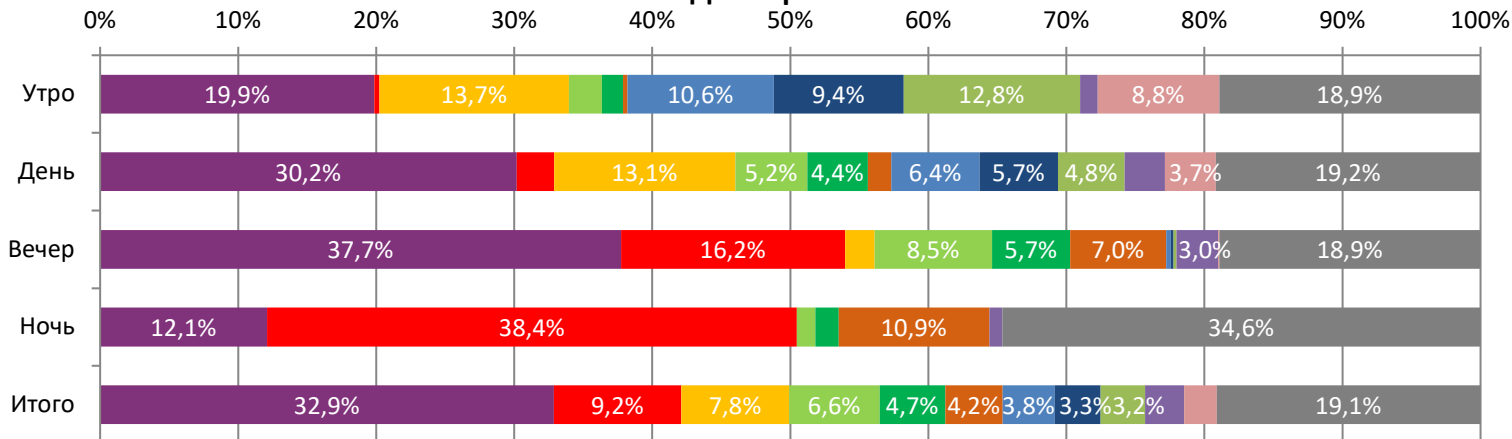

ДИНАМИКА КОЛИЧЕСТВА ЗРИТЕЛЕЙ ПО УИКЕНДАМ

ДИНАМИКА СРЕДНЕЙ ЦЕНЫ БИЛЕТА ПО УИКЕНДАМ

Доля зрителей

Доля сеансов

- РУКИ ВВЕРХ!
- Ужасающий 3
- Василиса и хранители времени
- Граф Монте-Кристо
- Беляковы в отпуске
- СУБСТАНЦИЯ
- Пушистое превращение
- Лунтик. Возвращение домой
- Малышарики. День Рождения
- БИТВА ПАП
- Формула воды
- Другие фильмы

Временные интервалы по времени начала сеанса считаются следующим образом: «Утро» - с 06:00 до 11:59, «День» - с 12:00 по 17:59, «Вечер» - с 18:00 по 23:59, «Ночь» - с 00:00 по 05:59.

Доля зрителей отдельного фильма рассчитывается как соотношение количества проданных билетов на сеансы фильма в указанный период к количеству проданных билетов на все сеансы фильмов, демонстрируемых в аналогичный временной промежуток.

Доля сеансов отдельного релиза рассчитывается как соотношение количества состоявшихся сеансов фильма в указанный период к количеству состоявшихся сеансов всех фильмов, демонстрируемых в аналогичный временной промежуток.