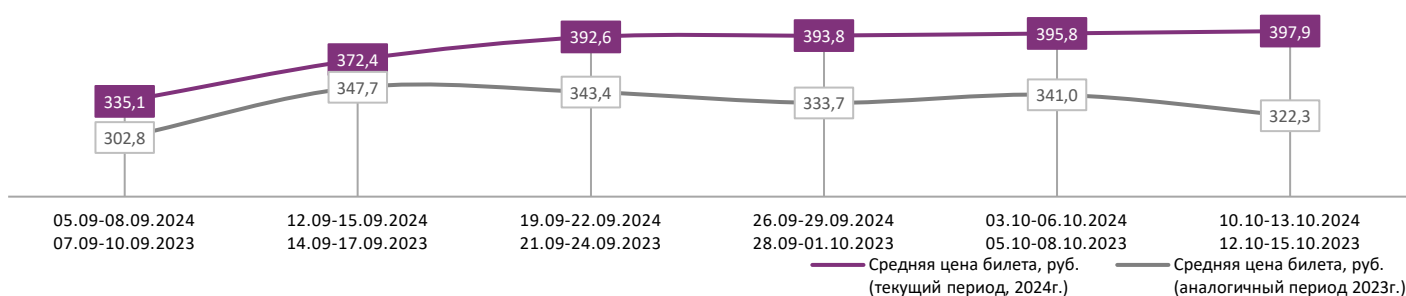

ДИНАМИКА КОЛИЧЕСТВА ЗРИТЕЛЕЙ ПО УИКЕНДАМ

ДИНАМИКА СРЕДНЕЙ ЦЕНЫ БИЛЕТА ПО УИКЕНДАМ

Доля зрителей

Доля сеансов

- РУКИ ВВЕРХ!
- Ужасающий 3
- Василиса и хранители времени
- Граф Монте-Кристо
- Беляковы в отпуске
- СУБСТАНЦИЯ
- Пушистое превращение
- Лунтик. Возвращение домой
- Малышарики. День Рождения
- БИТВА ПАП
- Формула воды
- Другие фильмы

Временные интервалы по времени начала сеанса считаются следующим образом: «Утро» - с 06:00 до 11:59, «День» - с 12:00 по 17:59, «Вечер» - с 18:00 по 23:59, «Ночь» - с 00:00 по 05:59.

Доля зрителей отдельного фильма рассчитывается как соотношение количества проданных билетов на сеансы фильма в указанный период к количеству проданных билетов на все сеансы фильмов, демонстрируемых в аналогичный временной промежуток.

Доля сеансов отдельного релиза рассчитывается как соотношение количества состоявшихся сеансов фильма в указанный период к количеству состоявшихся сеансов всех фильмов, демонстрируемых в аналогичный временной промежуток.