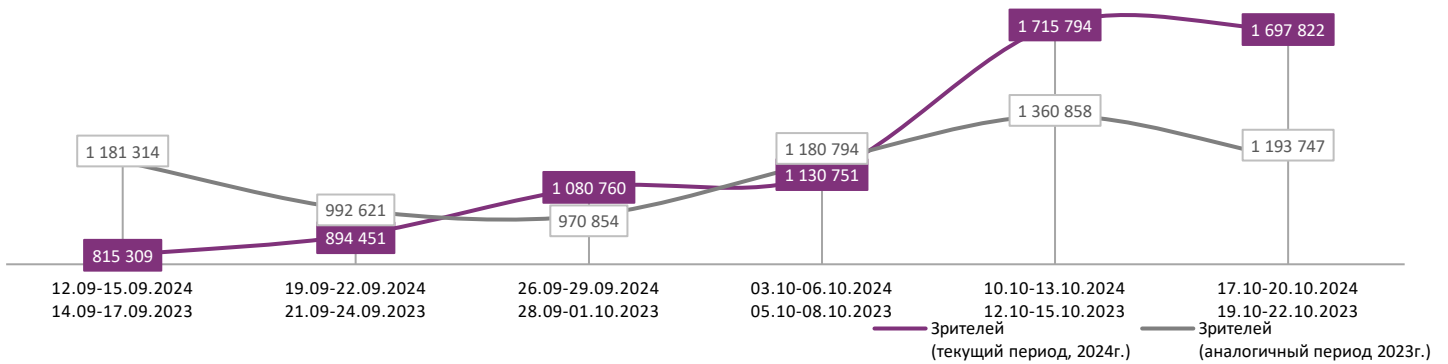

ДИНАМИКА КОЛИЧЕСТВА ЗРИТЕЛЕЙ ПО УИКЕНДАМ