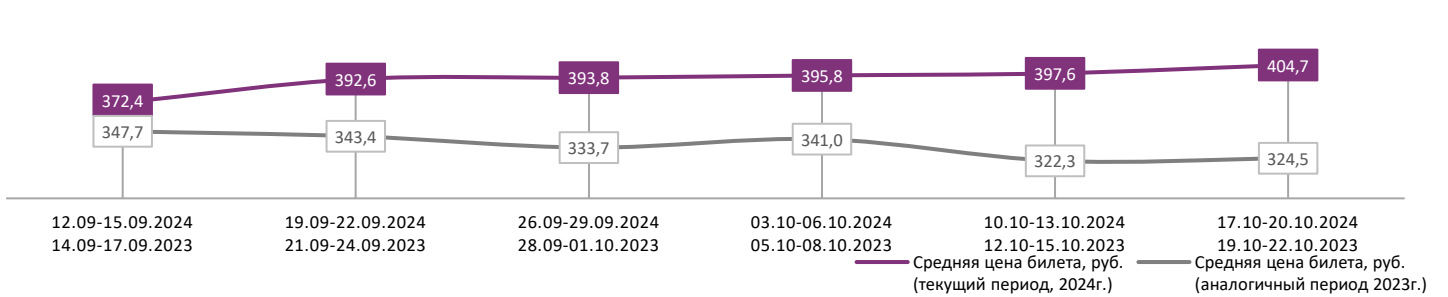

**ДИНАМИКА КОЛИЧЕСТВА ЗРИТЕЛЕЙ ПО УИКЕНДАМ**

**ДИНАМИКА СРЕДНЕЙ ЦЕНЫ БИЛЕТА ПО УИКЕНДАМ**

**Доля зрителей**

**Доля сеансов**

- РУКИ ВВЕРХ!
- Ужасающий 3
- СУБСТАНЦИЯ
- Анора
- Граф Монте-Кристо
- Василиса и хранители времени
- Пушистое превращение
- Лунтик. Возвращение домой
- Кореша
- Беляковы в отпуске
- Триумф
- Другие фильмы

Временные интервалы по времени начала сеанса считаются следующим образом: «Утро» - с 06:00 до 11:59, «День» - с 12:00 по 17:59, «Вечер» - с 18:00 по 23:59, «Ночь» - с 00:00 по 05:59.

Доля зрителей отдельного фильма рассчитывается как соотношение количества проданных билетов на сеансы фильма в указанный период к количеству проданных билетов на все сеансы фильмов, демонстрируемых в аналогичный временной промежуток.

Доля сеансов отдельного релиза рассчитывается как соотношение количества состоявшихся сеансов фильма в указанный период к количеству состоявшихся сеансов всех фильмов, демонстрируемых в аналогичный временной промежуток.