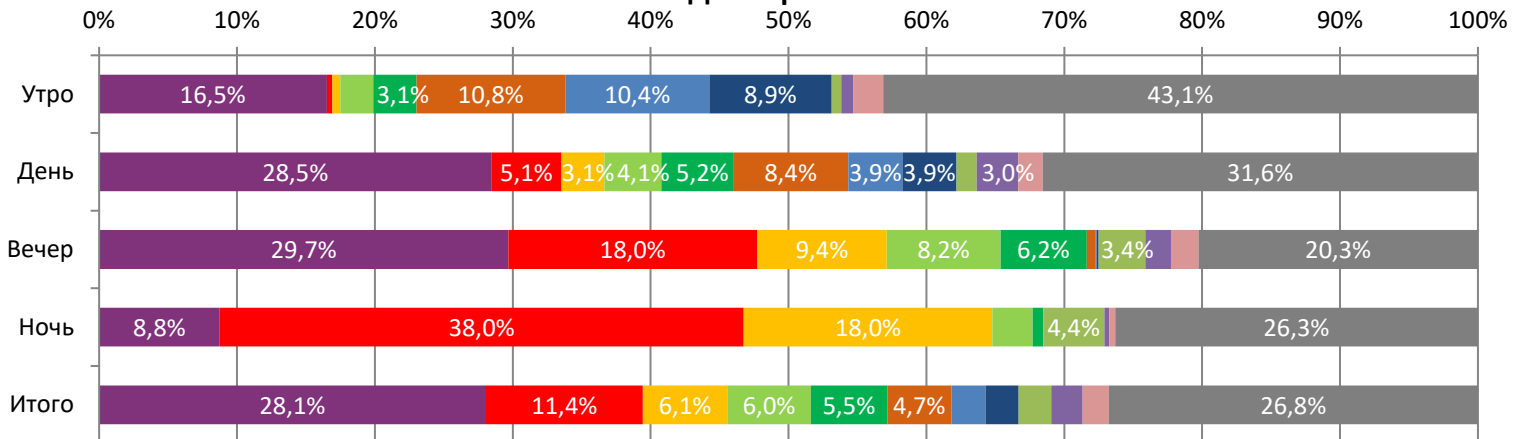

**ДИНАМИКА КОЛИЧЕСТВА ЗРИТЕЛЕЙ ПО УИКЕНДАМ**

**ДИНАМИКА СРЕДНЕЙ ЦЕНЫ БИЛЕТА ПО УИКЕНДАМ**

**Доля зрителей**

**Доля сеансов**

- РУКИ ВВЕРХ!
- Ужасающий 3
- СУБСТАНЦИЯ
- Анора
- Граф Монте-Кристо
- Василиса и хранители времени
- Пушистое превращение
- Лунтик. Возвращение домой
- Кореша
- Беляковы в отпуске
- Триумф
- Другие фильмы

Временные интервалы по времени начала сеанса считаются следующим образом: «Утро» - с 06:00 до 11:59, «День» - с 12:00 по 17:59, «Вечер» - с 18:00 по 23:59, «Ночь» - с 00:00 по 05:59.

Доля зрителей отдельного фильма рассчитывается как соотношение количества проданных билетов на сеансы фильма в указанный период к количеству проданных билетов на все сеансы фильмов, демонстрируемых в аналогичный временной промежуток.

Доля сеансов отдельного релиза рассчитывается как соотношение количества состоявшихся сеансов фильма в указанный период к количеству состоявшихся сеансов всех фильмов, демонстрируемых в аналогичный временной промежуток.