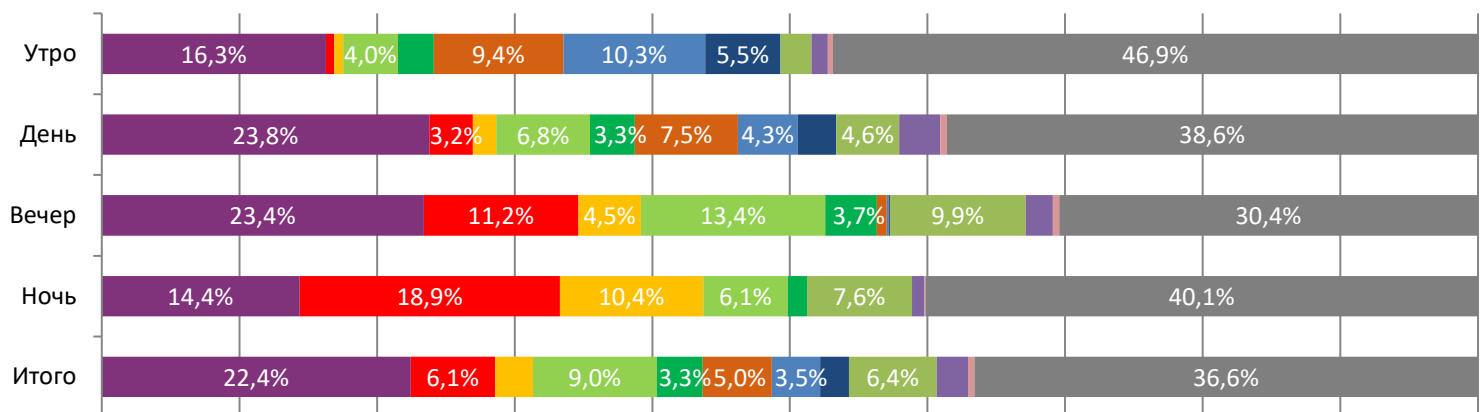

**ДИНАМИКА КОЛИЧЕСТВА ЗРИТЕЛЕЙ ПО УИКЕНДАМ**

**ДИНАМИКА СРЕДНЕЙ ЦЕНЫ БИЛЕТА ПО УИКЕНДАМ**

**Доля зрителей**

**Доля сеансов**

- РУКИ ВВЕРХ!
- Ужасающий 3
- СУБСТАНЦИЯ
- Анора
- Граф Монте-Кристо
- Василиса и хранители времени
- Пушистое превращение
- Лунтик. Возвращение домой
- Кореша
- Беляковы в отпуске
- Триумф
- Другие фильмы

Временные интервалы по времени начала сеанса считаются следующим образом: «Утро» - с 06:00 до 11:59, «День» - с 12:00 по 17:59, «Вечер» - с 18:00 по 23:59, «Ночь» - с 00:00 по 05:59.

Доля зрителей отдельного фильма рассчитывается как соотношение количества проданных билетов на сеансы фильма в указанный период к количеству проданных билетов на все сеансы фильмов, демонстрируемых в аналогичный временной промежуток.

Доля сеансов отдельного релиза рассчитывается как соотношение количества состоявшихся сеансов фильма в указанный период к количеству состоявшихся сеансов всех фильмов, демонстрируемых в аналогичный временной промежуток.