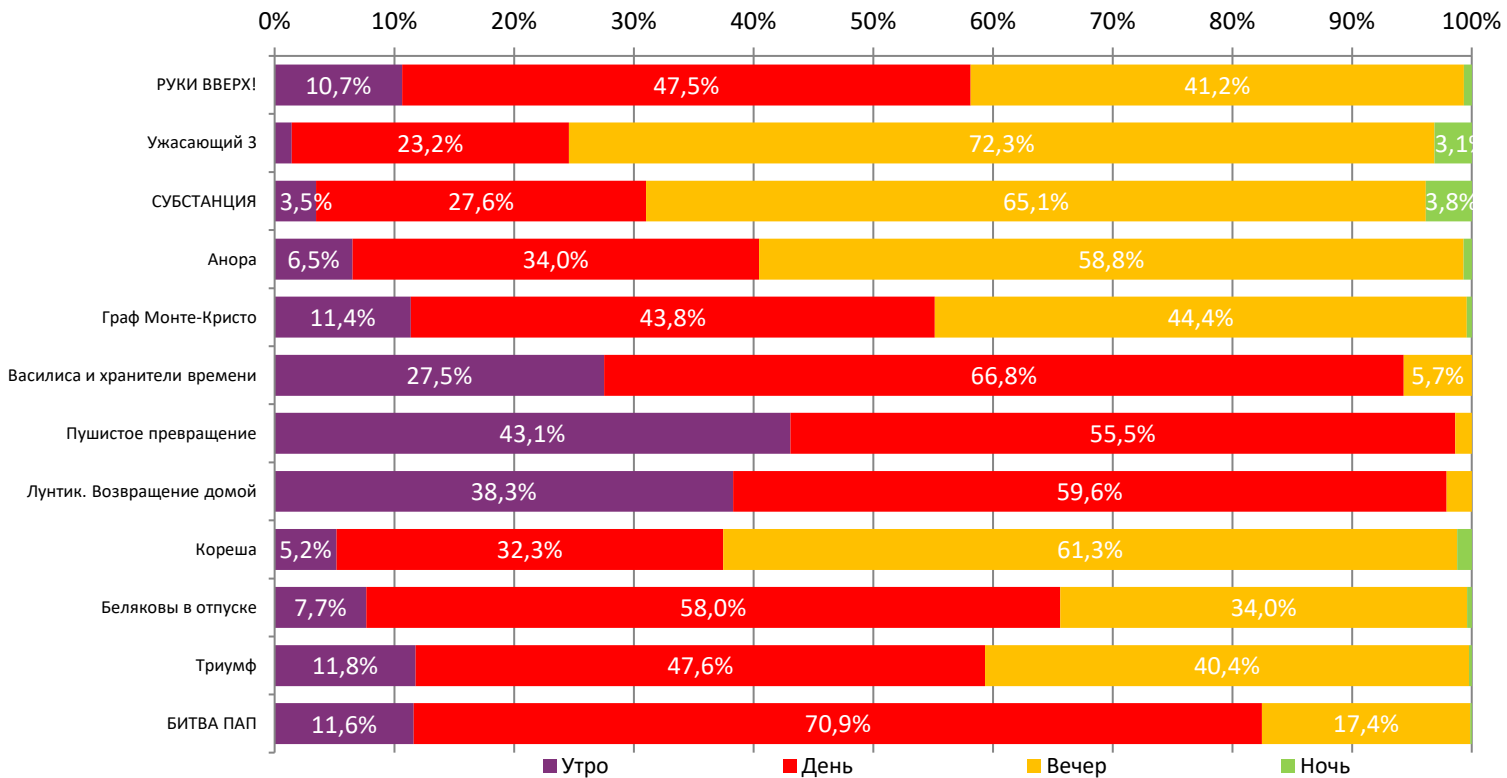

Распределение сеансов фильмов ТОП-12 по времени показа

ТОП-12 фильмов по наработке на сеанс

№	Название фильма	Количество сеансов	Наработка, зрителей	В % от средней наработки на сеанс
1	Триумф	450	72	421,3%
2	Последний богатырь. Наследие (серии 1-2)	422	41	241,3%
3	СУБСТАНЦИЯ	2 746	38	222,5%
4	Ужасающий З	6 119	32	185,2%
5	Граф Монте-Кристо	3 320	28	166,2%
6	Позывной "Кубань"	99	28	162,1%
7	9 секунд	507	23	136,7%
8	Лермонтов	204	23	132,8%
9	РУКИ ВВЕРХ!	22 352	21	125,0%
10	Лунтик. Возвращение домой	2 092	19	113,7%
11	Беляковы в отпуске	2 286	17	98,9%
12	Последний день Земли	219	16	93,6%

17 - средняя наработка на сеанс (зрителей на сеанс) в отчетном периоде.