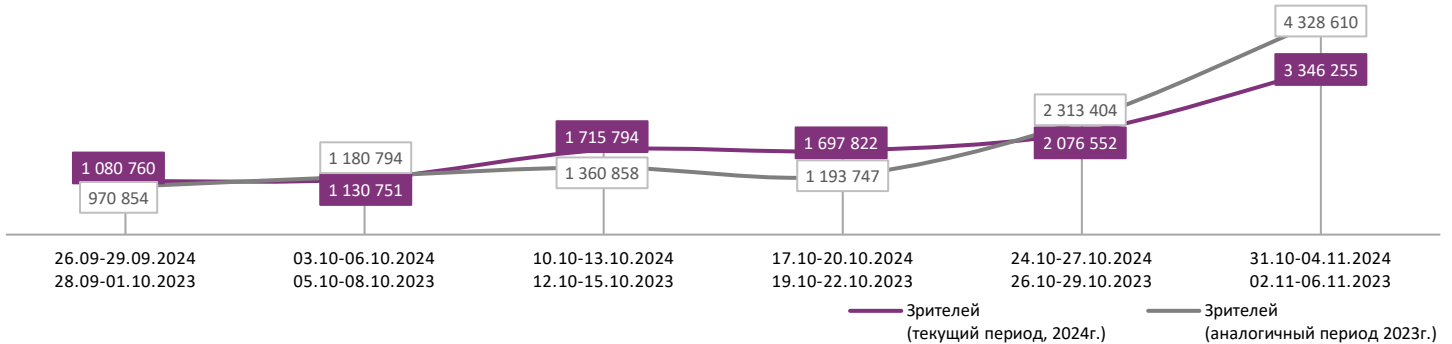

ДИНАМИКА КОЛИЧЕСТВА ЗРИТЕЛЕЙ ПО УИКЕНДАМ