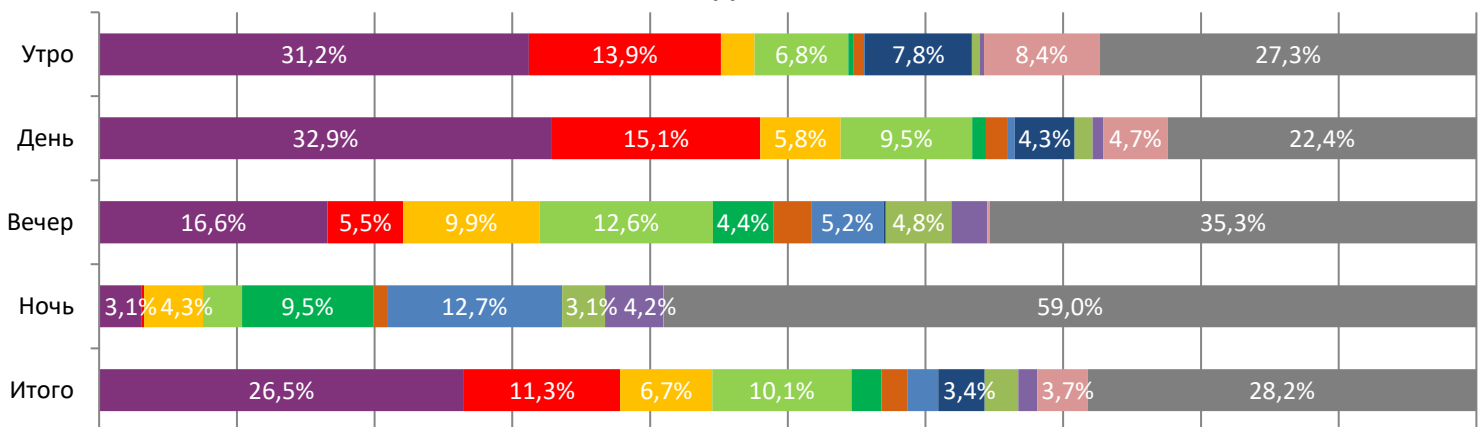

ДИНАМИКА КОЛИЧЕСТВА ЗРИТЕЛЕЙ ПО УИКЕНДАМ

ДИНАМИКА СРЕДНЕЙ ЦЕНЫ БИЛЕТА ПО УИКЕНДАМ

Доля зрителей

Доля сеансов

- Огниво
- Возвращение попугая Кеши
- РУКИ ВВЕРХ!
- Федя. Народный футболист
- СУБСТАНЦИЯ
- Граф Монте-Кристо
- Ужасоный 3
- ЛЕС ЧУДЕС
- ВРЕМЯ ЖИТЬ
- Анора
- Диплодочек и волшебные миры
- Другие фильмы

Временные интервалы по времени начала сеанса считаются следующим образом: «Утро» - с 06:00 до 11:59, «День» - с 12:00 по 17:59, «Вечер» - с 18:00 по 23:59, «Ночь» - с 00:00 по 05:59.

Доля зрителей отдельного фильма рассчитывается как соотношение количества проданных билетов на сеансы фильма в указанный период к количеству проданных билетов на все сеансы фильмов, демонстрируемых в аналогичный временной промежуток.

Доля сеансов отдельного релиза рассчитывается как соотношение количества состоявшихся сеансов фильма в указанный период к количеству состоявшихся сеансов всех фильмов, демонстрируемых в аналогичный временной промежуток.