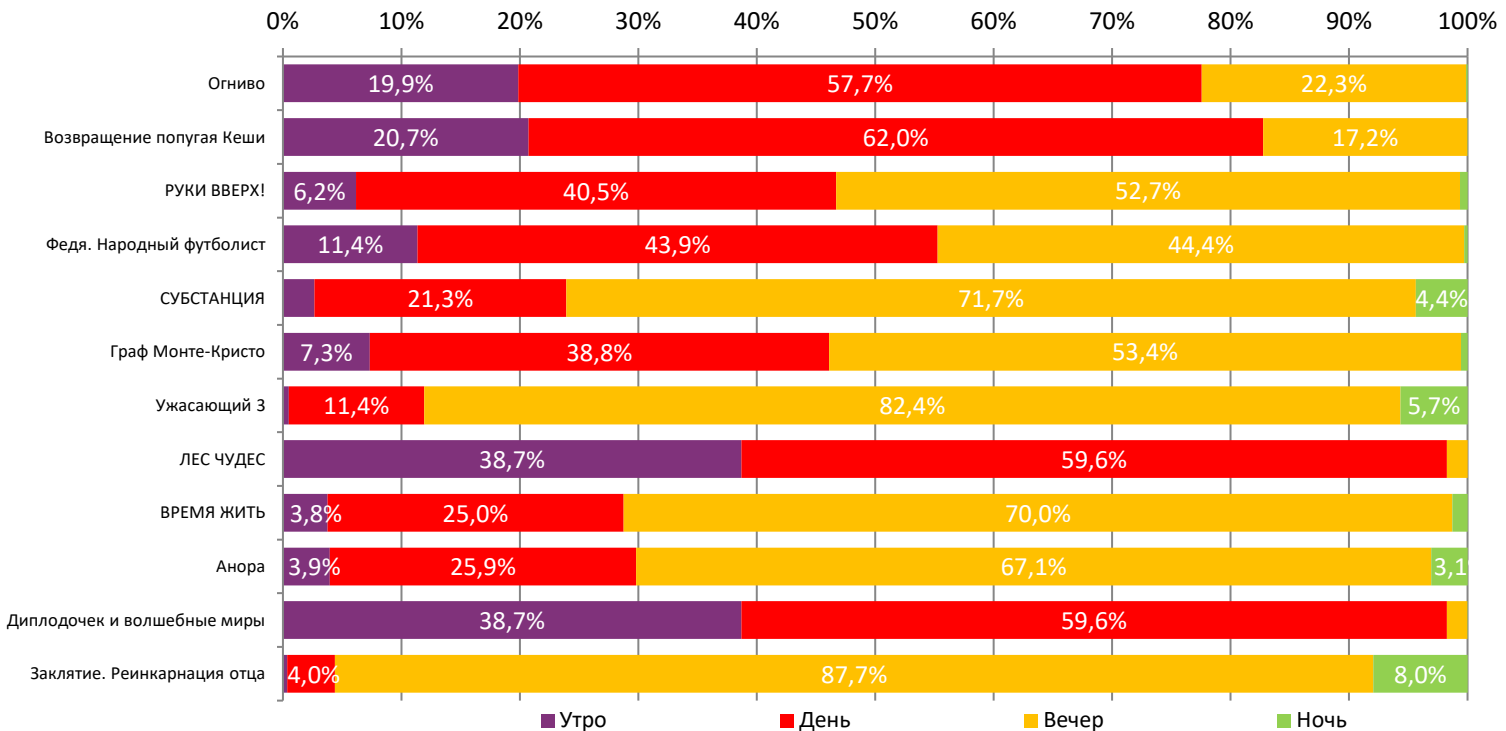

Распределение сеансов фильмов ТОП-12 по времени показа

ТОП-12 фильмов по наработке на сеанс

№	Название фильма	Количество сеансов	Наработка, зрителей	В % от средней наработки на сеанс
1	Триумф	223	46	191,2%
2	9 секунд	168	36	151,3%
3	СУБСТАНЦИЯ	3 072	36	150,7%
4	Граф Монте-Кристо	2 588	35	145,0%
5	Огниво	37 070	30	124,1%
6	РУКИ ВВЕРХ!	9 367	28	118,8%
7	Последний богатырь. Наследие (серии 1-2)	750	26	110,0%
8	Беляковы в отпуске	386	26	109,8%
9	Анора	1 928	22	93,1%
10	Лунтик. Возвращение домой	977	22	92,1%
11	Ужасающий 3	3 155	21	89,8%
12	Оглянись	931	21	88,7%

24 - средняя наработка на сеанс (зрителей на сеанс) в отчетном периоде.