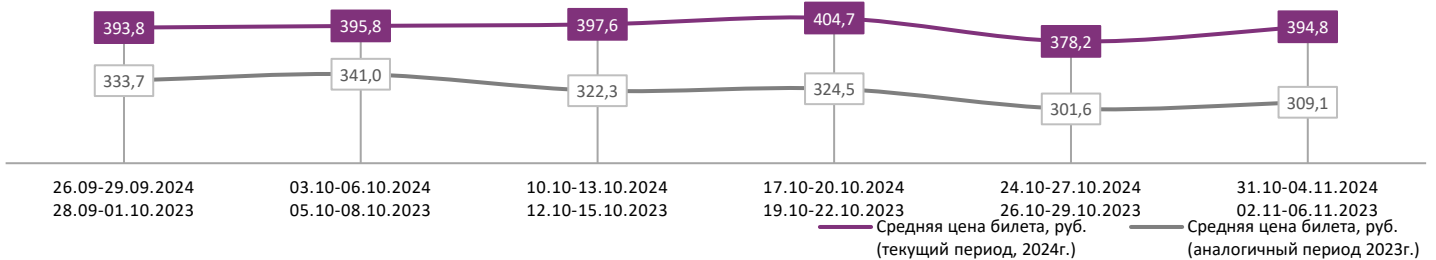

ДИНАМИКА СРЕДНЕЙ ЦЕНЫ БИЛЕТА ПО УИКЕНДАМ