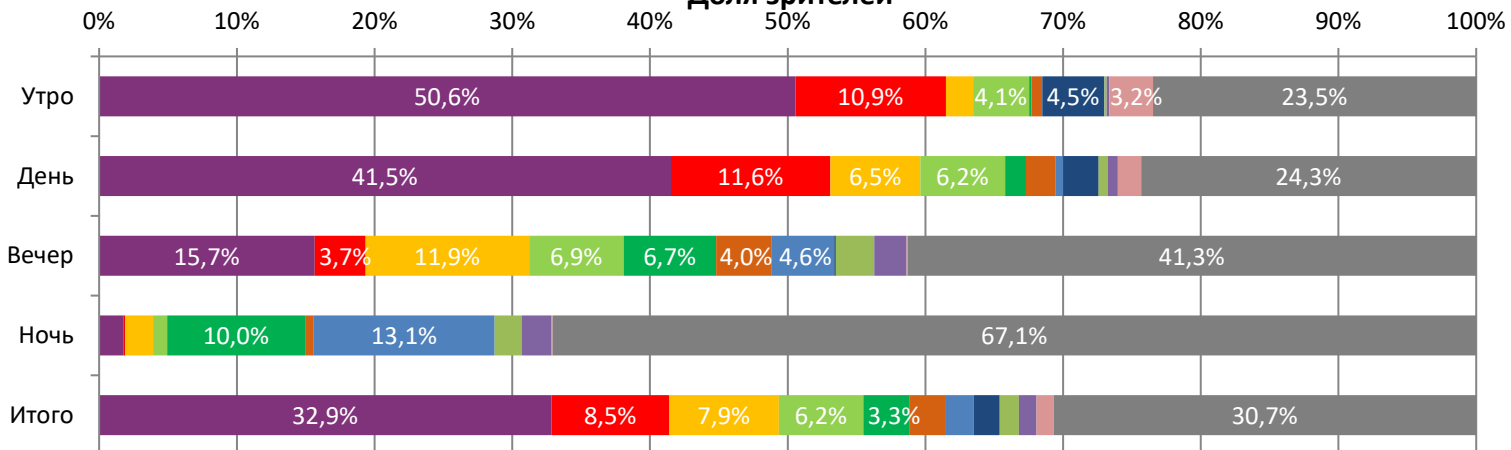

ДИНАМИКА КОЛИЧЕСТВА ЗРИТЕЛЕЙ ПО УИКЕНДАМ

ДИНАМИКА СРЕДНЕЙ ЦЕНЫ БИЛЕТА ПО УИКЕНДАМ

Доля зрителей

Доля сеансов

- Огниво
- Возвращение попугая Кеши
- РУКИ ВВЕРХ!
- Федя. Народный футболист
- СУБСТАНЦИЯ
- Граф Монте-Кристо
- Ужасоный 3
- ЛЕС ЧУДЕС
- ВРЕМЯ ЖИТЬ
- Анора
- Диплодочек и волшебные миры
- Другие фильмы

Временные интервалы по времени начала сеанса считаются следующим образом: «Утро» - с 06:00 до 11:59, «День» - с 12:00 по 17:59, «Вечер» - с 18:00 по 23:59, «Ночь» - с 00:00 по 05:59.

Доля зрителей отдельного фильма рассчитывается как соотношение количества проданных билетов на сеансы фильма в указанный период к количеству проданных билетов на все сеансы фильмов, демонстрируемых в аналогичный временной промежуток.

Доля сеансов отдельного релиза рассчитывается как соотношение количества состоявшихся сеансов фильма в указанный период к количеству состоявшихся сеансов всех фильмов, демонстрируемых в аналогичный временной промежуток.