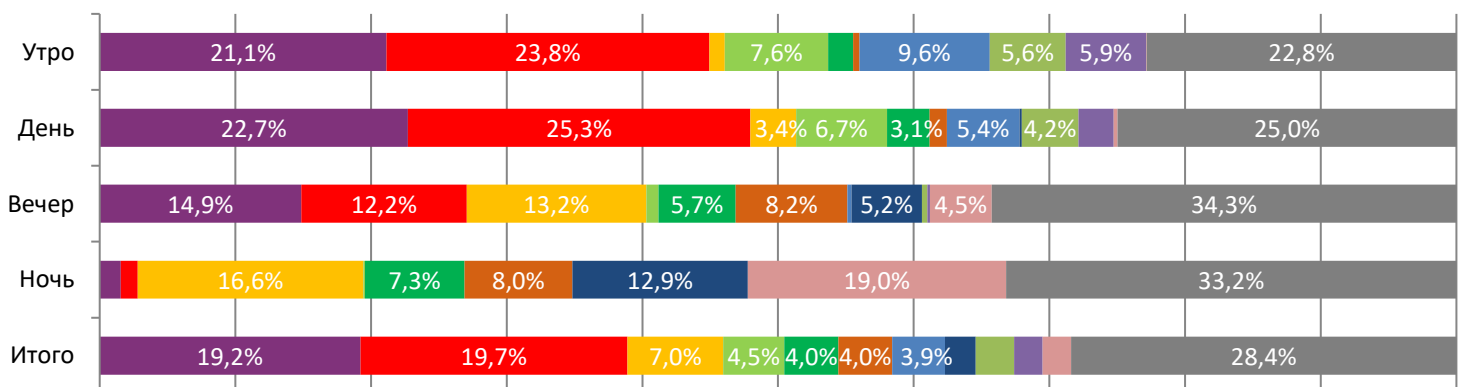

ДИНАМИКА КОЛИЧЕСТВА ЗРИТЕЛЕЙ ПО УИКЕНДАМ

ДИНАМИКА СРЕДНЕЙ ЦЕНЫ БИЛЕТА ПО УИКЕНДАМ

Доля зрителей

Доля сеансов

- Финист. Первый богатырь
- Волшебник Изумрудного города. Дорога из жёлтого кирпича
- Плохая девочка
- Домовёнок Кузя
- Ёлки 11
- Охота на воров 2: Пантера
- Большой пернатый побег
- Клаустрофобы: Хижина в лесу
- Питомец Юрского периода. Возвращение домой
- Иван Царевич и Серый Волк 6
- Заклятие. Новое поколение
- Другие фильмы

Временные интервалы по времени начала сеанса считаются следующим образом: «Утро» - с 06:00 до 11:59, «День» - с 12:00 по 17:59, «Вечер» - с 18:00 по 23:59, «Ночь» - с 00:00 по 05:59.

Доля зрителей отдельного фильма рассчитывается как соотношение количества проданных билетов на сеансы фильма в указанный период к количеству проданных билетов на все сеансы фильмов, демонстрируемых в аналогичный временной промежуток.

Доля сеансов отдельного релиза рассчитывается как соотношение количества состоявшихся сеансов фильма в указанный период к количеству состоявшихся сеансов всех фильмов, демонстрируемых в аналогичный временной промежуток.