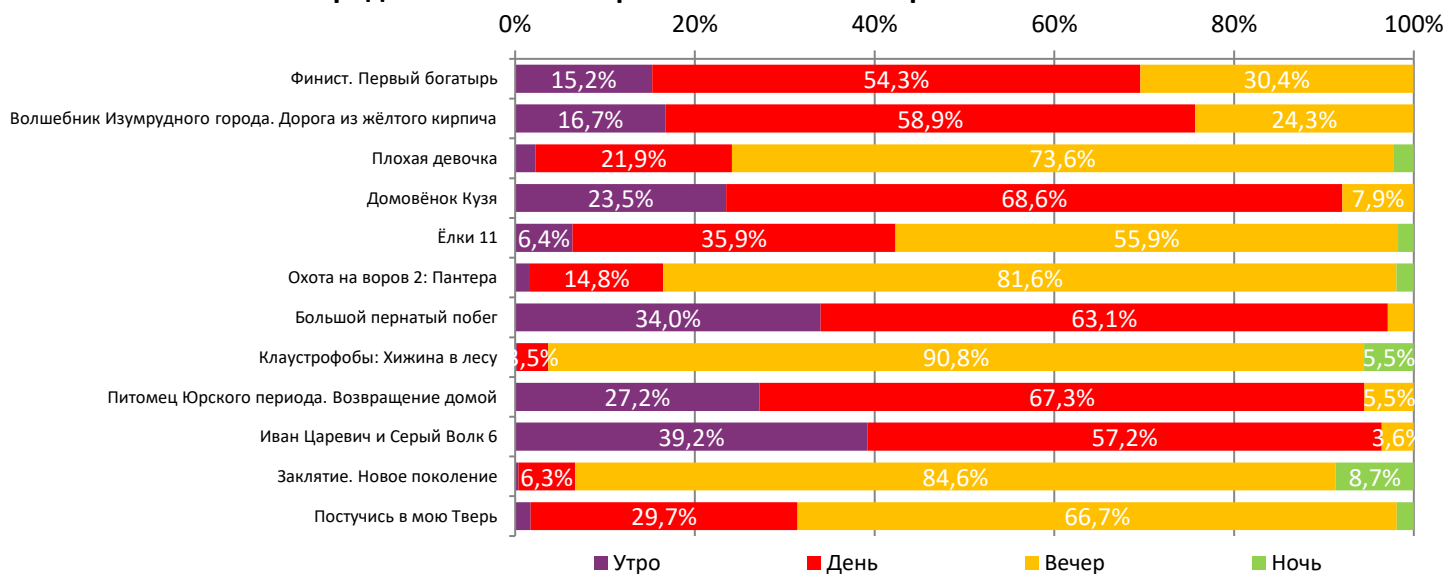

Распределение сеансов фильмов ТОП-12 по времени показа

ТОП-12 фильмов по наработке на сеанс

№	Название фильма	Количество сеансов	Наработка, зрителей	В % от средней наработки на сеанс
1	Партенопа	193	38	232,6%
2	Конклав	62	29	179,6%
3	Анора	168	22	134,1%
4	ПРИКЛЮЧЕНИЯ ПАДДИНГТОНА 3	381	21	127,7%
5	Домовёнок Кузя	4 523	21	126,2%
6	Верные	69	20	122,9%
7	Граф Монте-Кристо	92	20	120,5%
8	Финист. Первый богатырь	19 309	19	117,9%
9	Три кота. Зимние каникулы	530	17	100,9%
10	Плохая девочка	7 083	17	100,7%
11	Волшебник Изумрудного города. Дорога из жёлтого кирпича	19 787	16	99,6%
12	Любовь Советского Союза	224	16	97,0%

16 - средняя наработка на сеанс (зрителей на сеанс) в отчетном периоде.