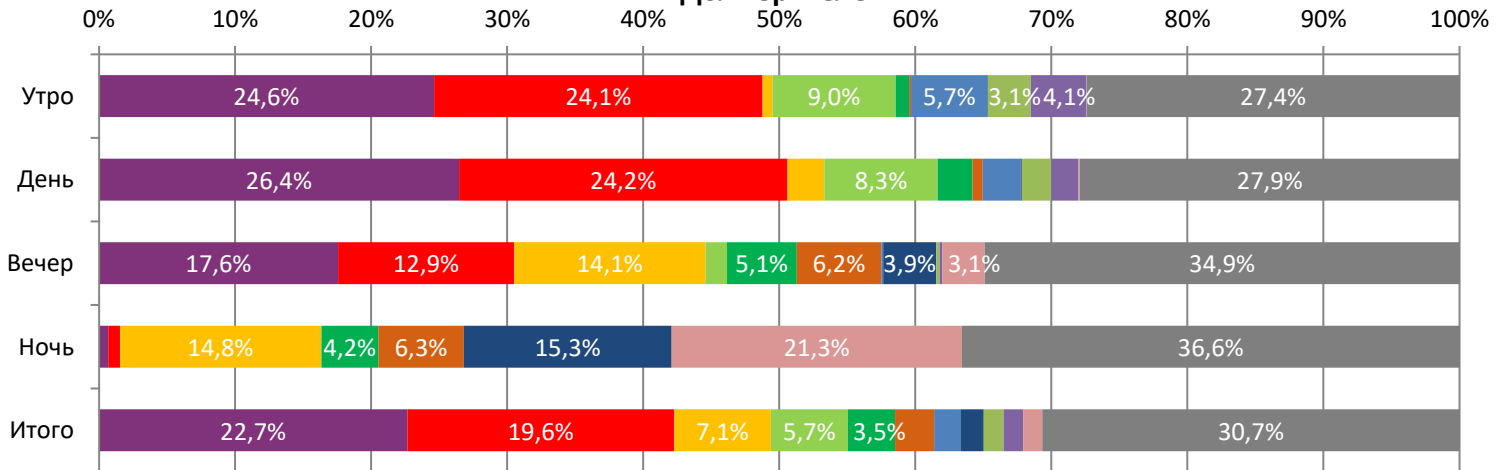

ДИНАМИКА КОЛИЧЕСТВА ЗРИТЕЛЕЙ ПО УИКЕНДАМ

ДИНАМИКА СРЕДНЕЙ ЦЕНЫ БИЛЕТА ПО УИКЕНДАМ

Доля зрителей

Доля сеансов

- Финист. Первый богатырь
- Волшебник Изумрудного города. Дорога из жёлтого кирпича
- Плохая девочка
- Домовёнок Кузя
- Ёлки 11
- Охота на воров 2: Пантера
- Большой пернатый побег
- Клаустрофобы: Хижина в лесу
- Питомец Юрского периода. Возвращение домой
- Иван Царевич и Серый Волк 6
- Заклятие. Новое поколение
- Другие фильмы

Временные интервалы по времени начала сеанса считаются следующим образом: «Утро» - с 06:00 до 11:59, «День» - с 12:00 по 17:59, «Вечер» - с 18:00 по 23:59, «Ночь» - с 00:00 по 05:59.

Доля зрителей отдельного фильма рассчитывается как соотношение количества проданных билетов на сеансы фильма в указанный период к количеству проданных билетов на все сеансы фильмов, демонстрируемых в аналогичный временной промежуток.

Доля сеансов отдельного релиза рассчитывается как соотношение количества состоявшихся сеансов фильма в указанный период к количеству состоявшихся сеансов всех фильмов, демонстрируемых в аналогичный временной промежуток.