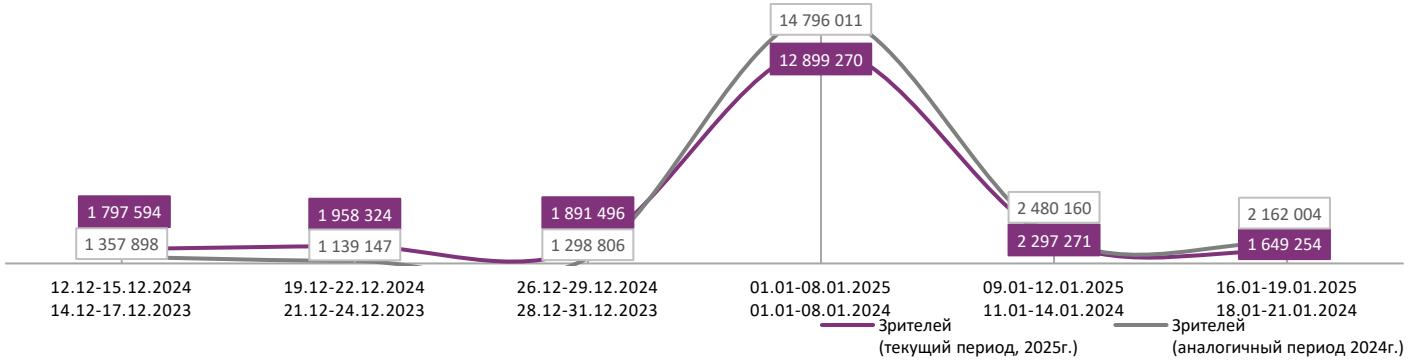

ДИНАМИКА КОЛИЧЕСТВА ЗРИТЕЛЕЙ ПО УИКЕНДАМ