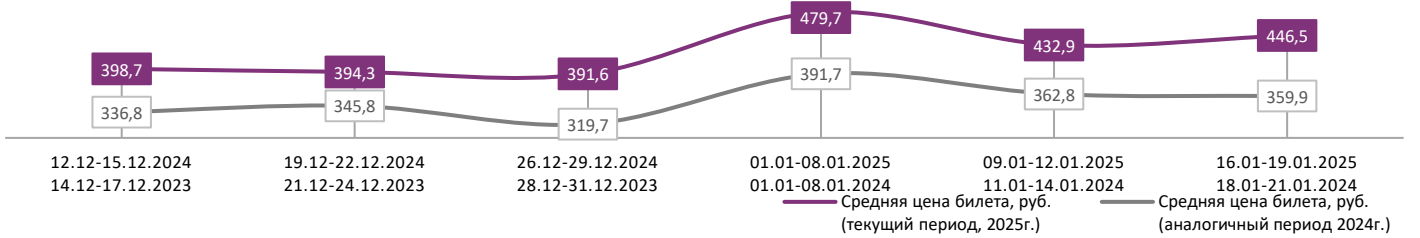

ДИНАМИКА СРЕДНЕЙ ЦЕНЫ БИЛЕТА ПО УИКЕНДАМ