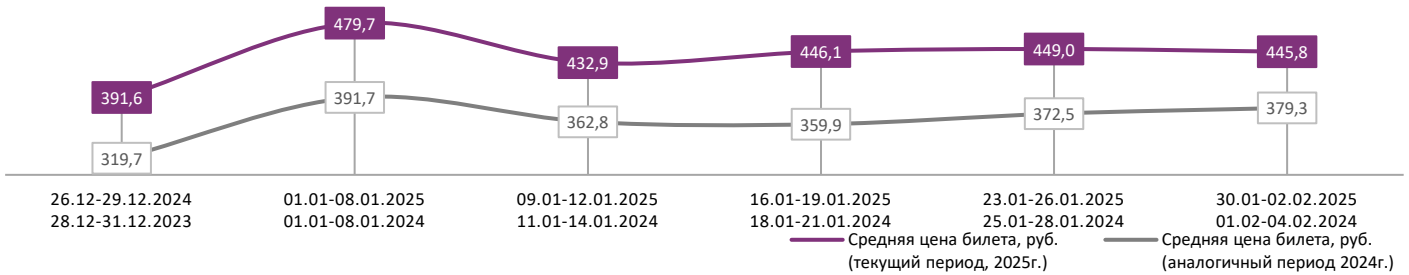

ДИНАМИКА СРЕДНЕЙ ЦЕНЫ БИЛЕТА ПО УИКЕНДАМ