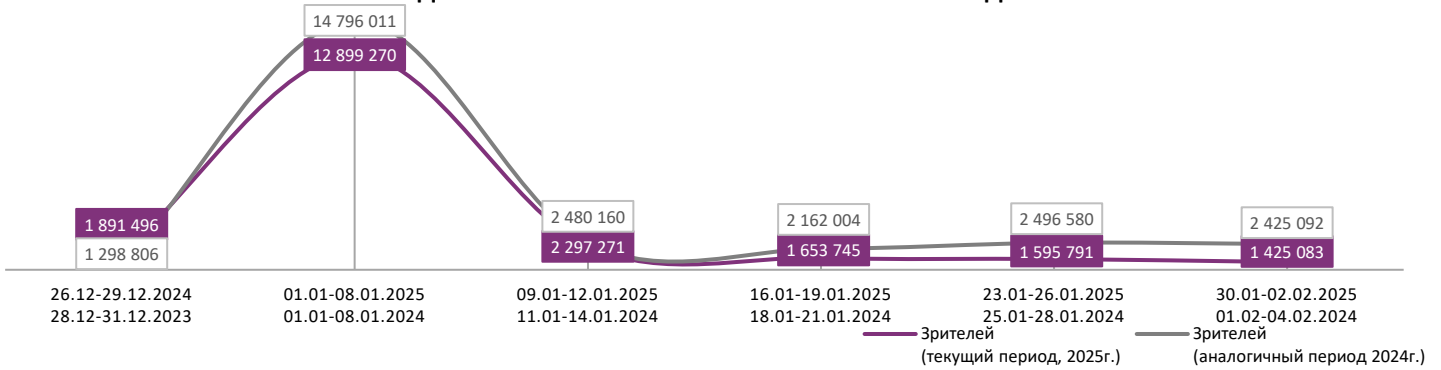

ДИНАМИКА КОЛИЧЕСТВА ЗРИТЕЛЕЙ ПО УИКЕНДАМ