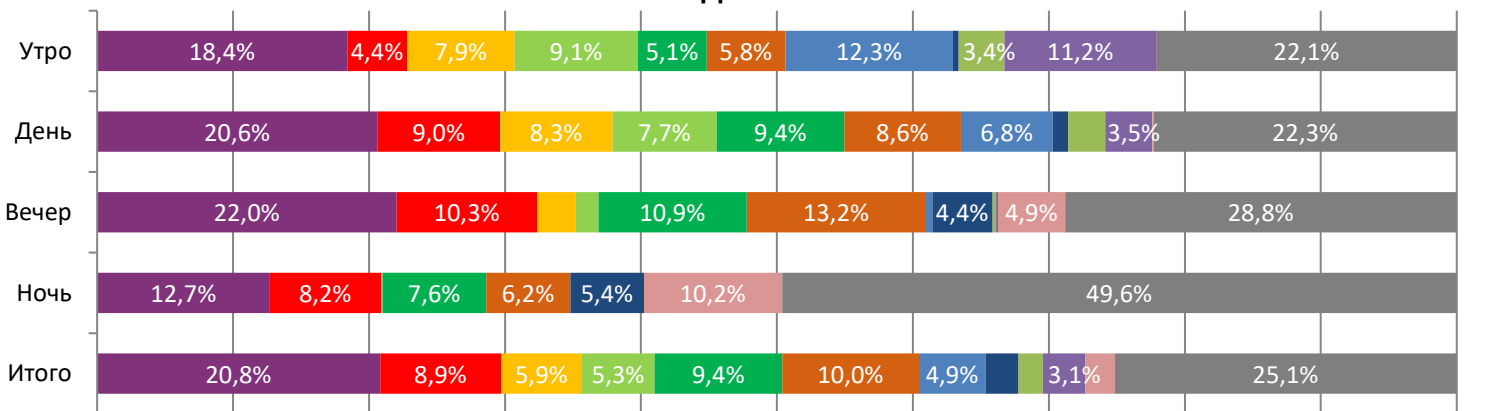

ДИНАМИКА КОЛИЧЕСТВА ЗРИТЕЛЕЙ ПО УИКЕНДАМ

ДИНАМИКА СРЕДНЕЙ ЦЕНЫ БИЛЕТА ПО УИКЕНДАМ

Доля зрителей

Доля сеансов

- Злой город
- Холоп. Великолепный век
- Финист. Первый богатырь
- Волшебник Изумрудного города. Дорога из жёлтого кирпича
- Василий
- Лотерея
- КАЯРА: ПУТЬ СУДЬБЫ
- Плохая девочка
- Домовёнок Кузя
- Ночь в зоопарке
- Астрал. Проклятие мёртвых
- Другие фильмы

Временные интервалы по времени начала сеанса считаются следующим образом: «Утро» - с 06:00 до 11:59, «День» - с 12:00 по 17:59, «Вечер» - с 18:00 по 23:59, «Ночь» - с 00:00 по 05:59.

Доля зрителей отдельного фильма рассчитывается как соотношение количества проданных билетов на сеансы фильма в указанный период к количеству проданных билетов на все сеансы фильмов, демонстрируемых в аналогичный временной промежуток.

Доля сеансов отдельного релиза рассчитывается как соотношение количества состоявшихся сеансов фильма в указанный период к количеству состоявшихся сеансов всех фильмов, демонстрируемых в аналогичный временной промежуток.