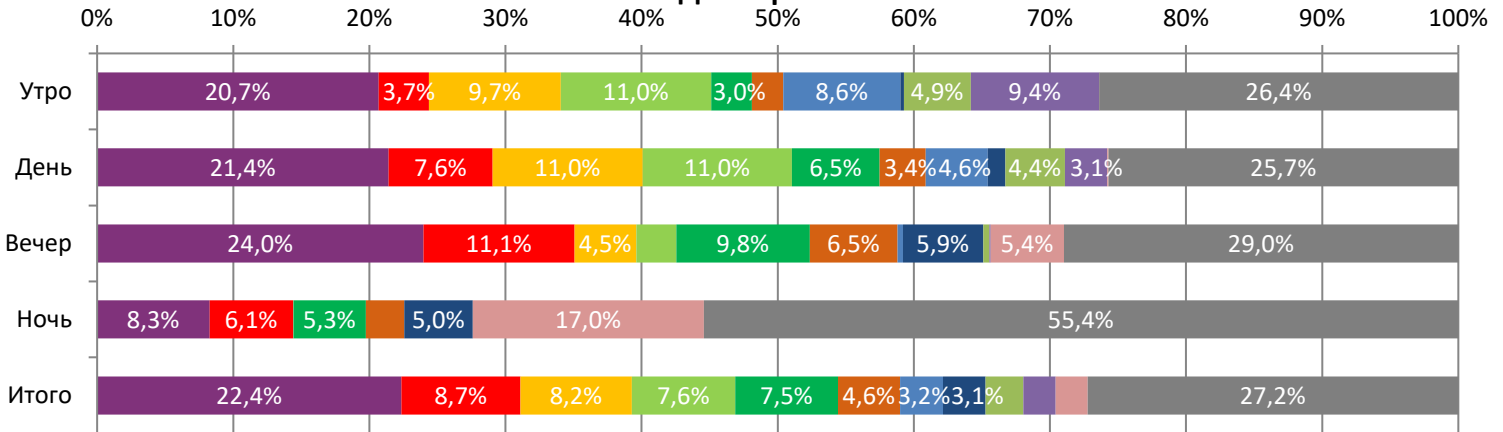

ДИНАМИКА КОЛИЧЕСТВА ЗРИТЕЛЕЙ ПО УИКЕНДАМ

ДИНАМИКА СРЕДНЕЙ ЦЕНЫ БИЛЕТА ПО УИКЕНДАМ

Доля зрителей

Доля сеансов

- Злой город
- Холоп. Великолепный век
- Финист. Первый богатырь
- Волшебник Изумрудного города. Дорога из жёлтого кирпича
- Василий
- Лотерея
- КАЯРА: ПУТЬ СУДЬБЫ
- Плохая девочка
- Домовёнок Кузя
- Ночь в зоопарке
- Астрал. Проклятие мёртвых
- Другие фильмы

Временные интервалы по времени начала сеанса считаются следующим образом: «Утро» - с 06:00 до 11:59, «День» - с 12:00 по 17:59, «Вечер» - с 18:00 по 23:59, «Ночь» - с 00:00 по 05:59.

Доля зрителей отдельного фильма рассчитывается как соотношение количества проданных билетов на сеансы фильма в указанный период к количеству проданных билетов на все сеансы фильмов, демонстрируемых в аналогичный временной промежуток.

Доля сеансов отдельного релиза рассчитывается как соотношение количества состоявшихся сеансов фильма в указанный период к количеству состоявшихся сеансов всех фильмов, демонстрируемых в аналогичный временной промежуток.