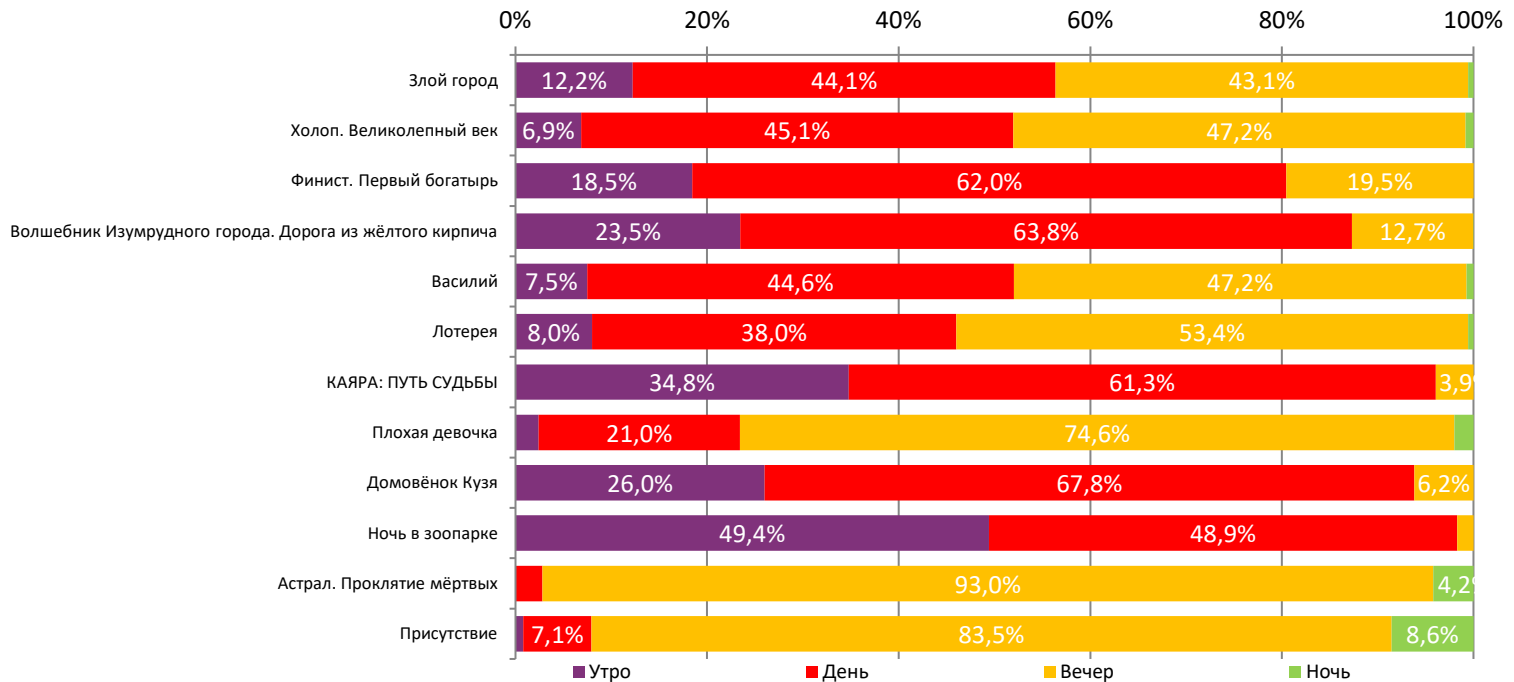

Распределение сеансов фильмов ТОП-12 по времени показа

ТОП-12 фильмов по наработке на сеанс

№	Название фильма	Количество сеансов	Наработка, зрителей	В % от средней наработки на сеанс
1	Партенопа	158	35	248,9%
2	ПРИКЛЮЧЕНИЯ ПАДДИНГТОНА 3	220	24	171,0%
3	Анора	166	23	164,6%
4	Что случилось осенью	261	22	159,5%
5	Домовёнок Кузя	1 812	22	155,3%
6	Граф Монте-Кристо	53	21	152,5%
7	Волшебник Изумрудного города. Дорога из жёлтого кирпича	5 414	20	142,3%
8	Финист. Первый богатырь	6 021	19	137,7%
9	НОРМАЛЬНАЯ СЕМЬЯ	72	19	134,8%
10	Иван Царевич и Серый Волк 6	157	18	129,7%
11	Плохая девочка	2 446	18	129,3%
12	Охота на воров 2: Пантера	439	16	113,8%

14 - средняя наработка на сеанс (зрителей на сеанс) в отчетном периоде.